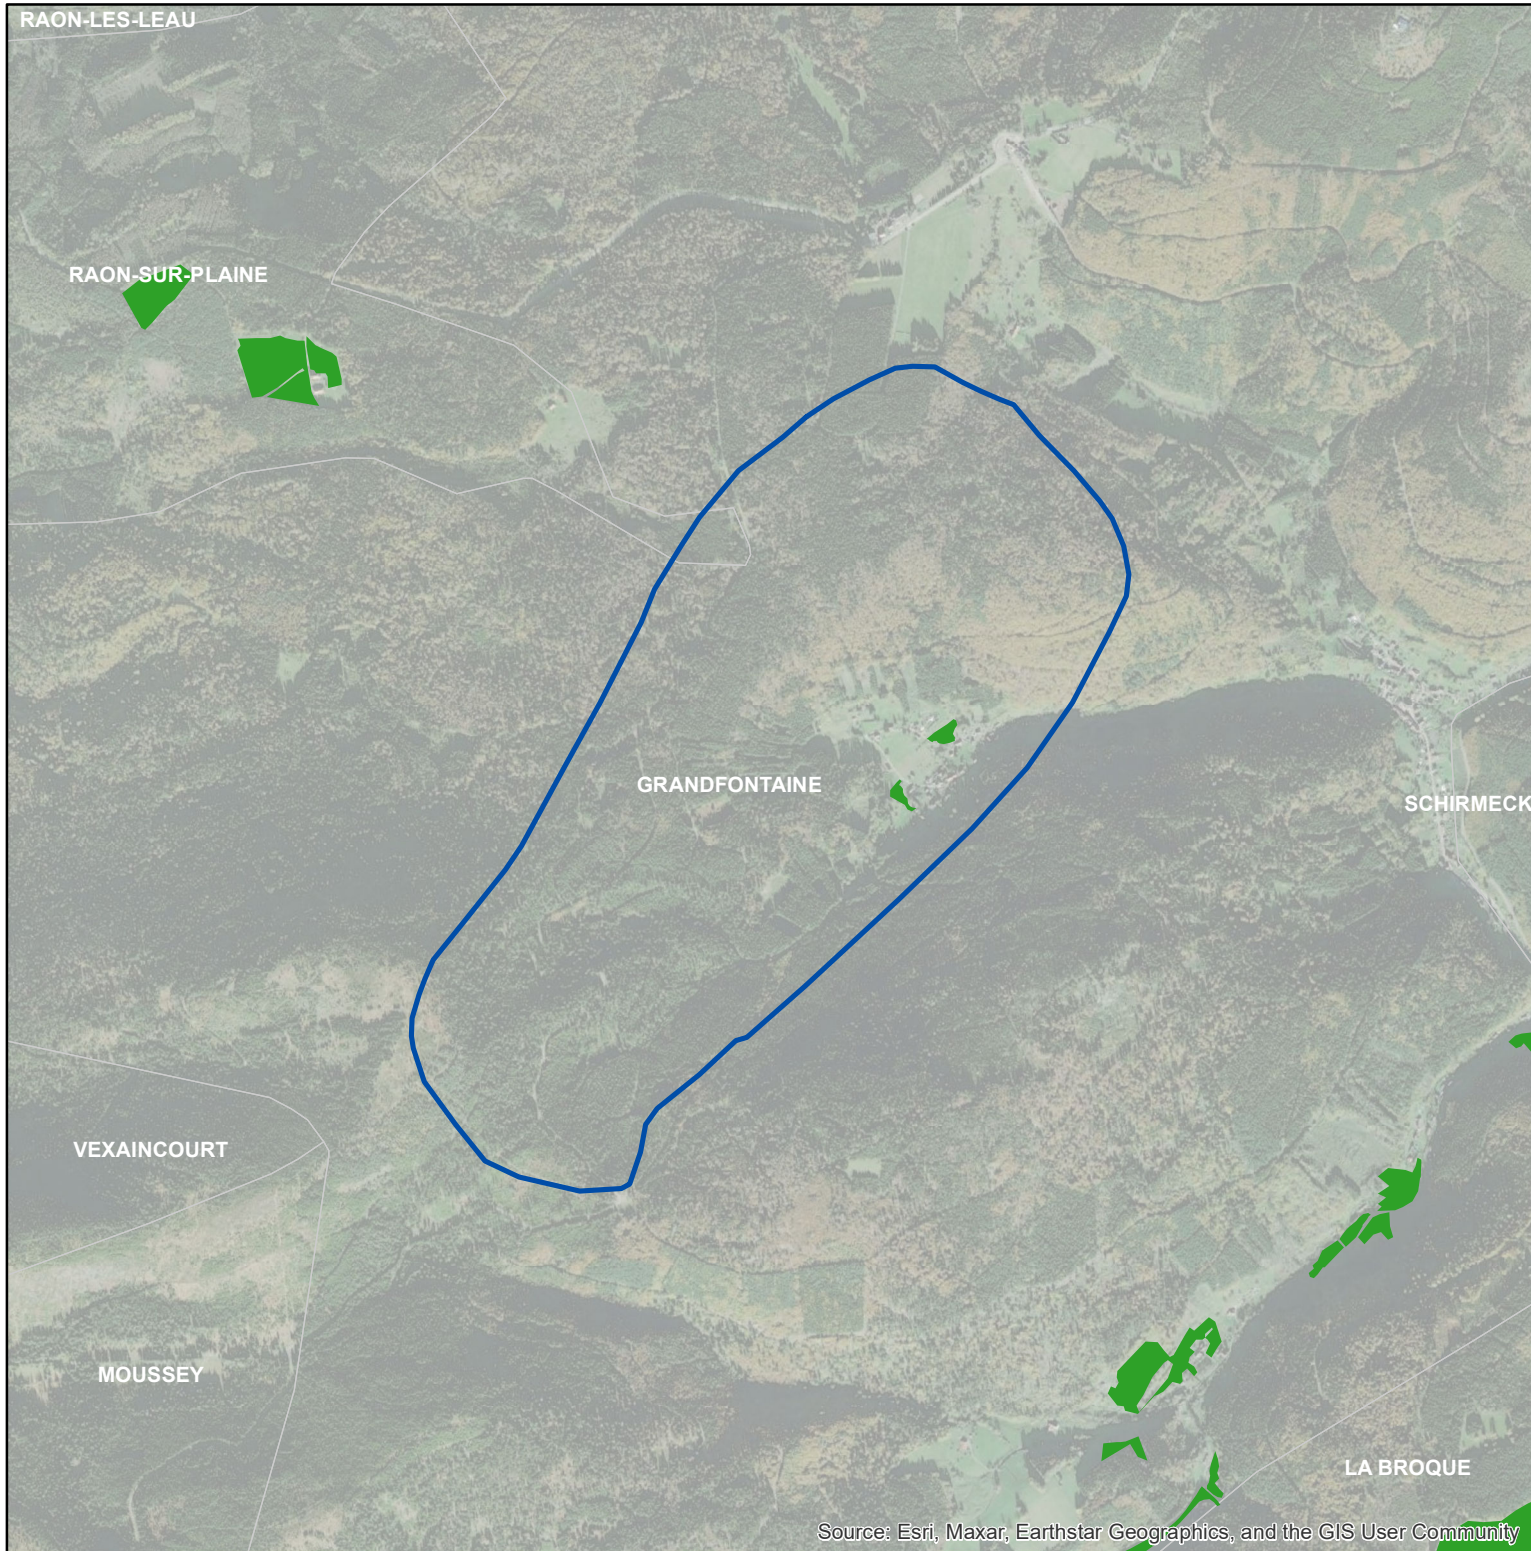

Les parcelles des agriculteurs concernés en 2019 sur l'AAC 67020 - GRANDFONTAINE (code SANDRE : 5083)

0 0,225 0,45 0,9
Km

Légende de la carte principale

1 couleur = 1 exploitation agricole

Légende de la carte de situation