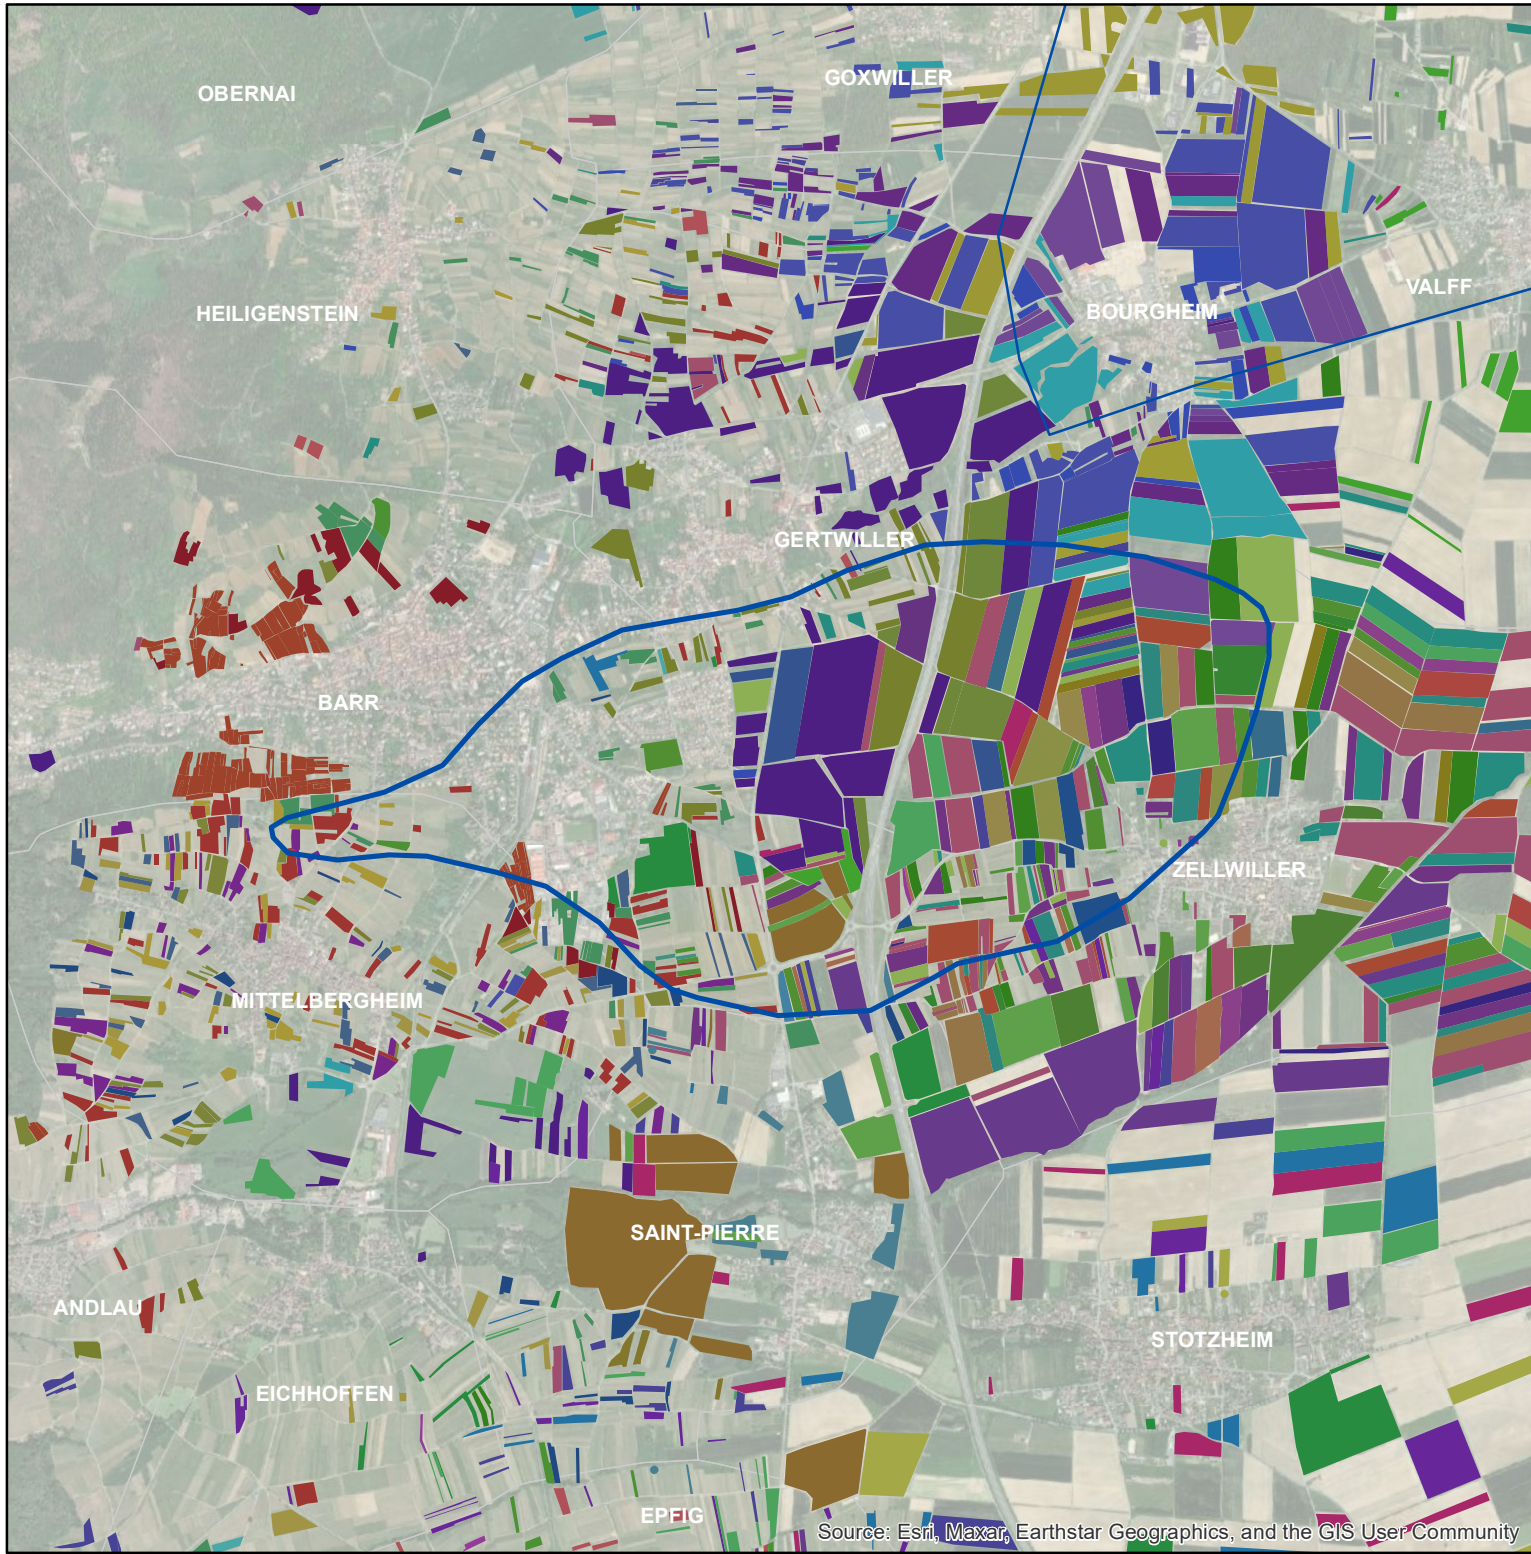

Les parcelles des agriculteurs concernés en 2019 sur l'AAC 67049 - ZELLWILLER (code SANDRE : 4931)

0 0,375 0,75 1,5
Km

Légende de la carte principale

1 couleur = 1 exploitation agricole

Légende de la carte de situation

-  Région Grand Est
-  Agences de l'eau