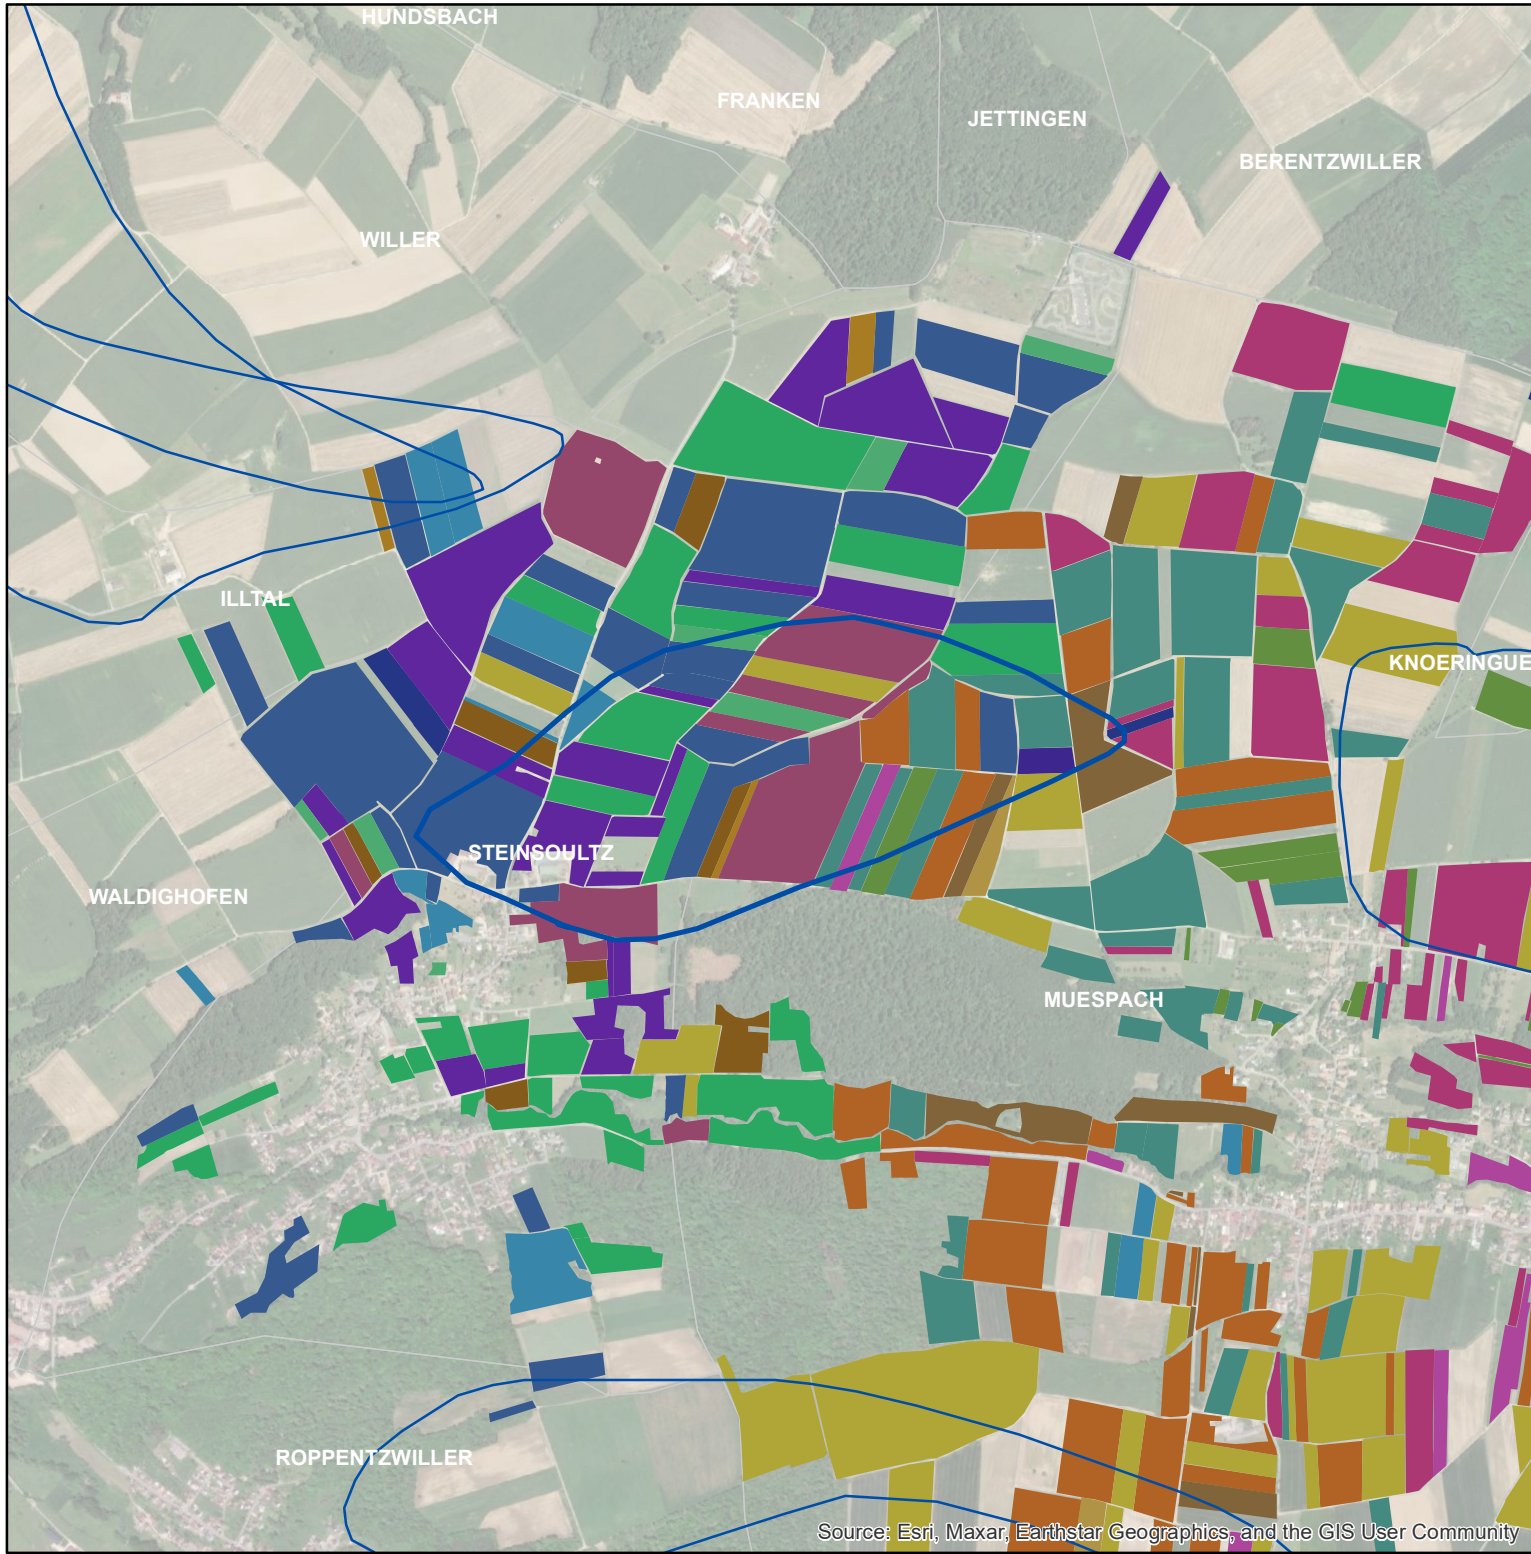

## Les parcelles des agriculteurs concernés en 2019 sur l'AAC 68055 - STEINSOULTZ (code SANDRE : 5167)

Source: Esri, Maxar, Earthstar Geographics, and the GIS User Community

0 0,25 0,5 1  
Km

### Légende de la carte principale

1 couleur = 1 exploitation agricole

### Légende de la carte de situation

-  Région Grand Est
-  Agences de l'eau