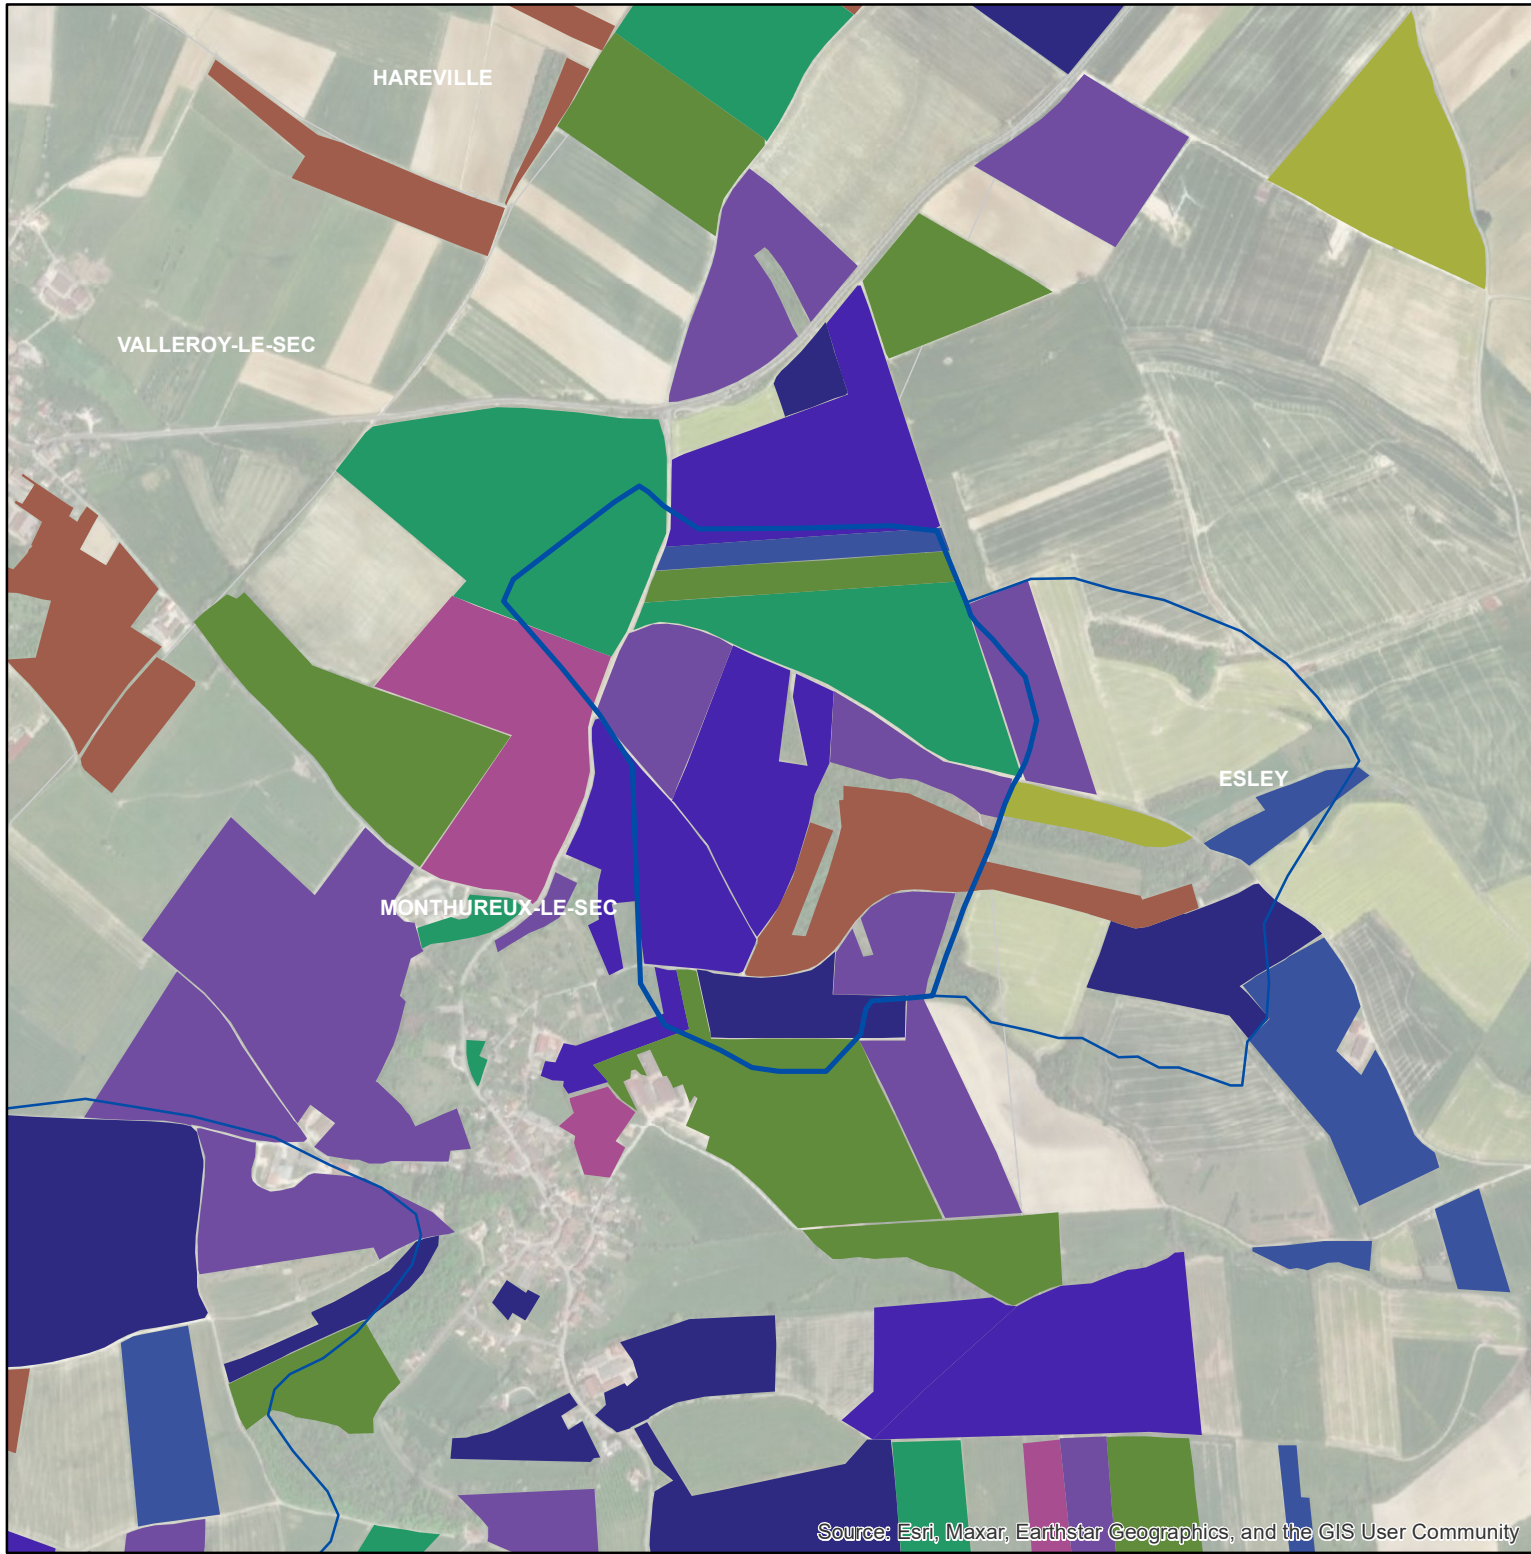

Les parcelles des agriculteurs concernés en 2019 sur l'AAC 88009 - MONTHUREUX-LE-SEC (code SANDRE : 4906)

Source: Esri, Maxar, Earthstar Geographics, and the GIS User Community

0 0,175 0,35 0,7
Km

Légende de la carte principale

1 couleur = 1 exploitation agricole

Légende de la carte de situation

-  Région Grand Est
-  Agences de l'eau