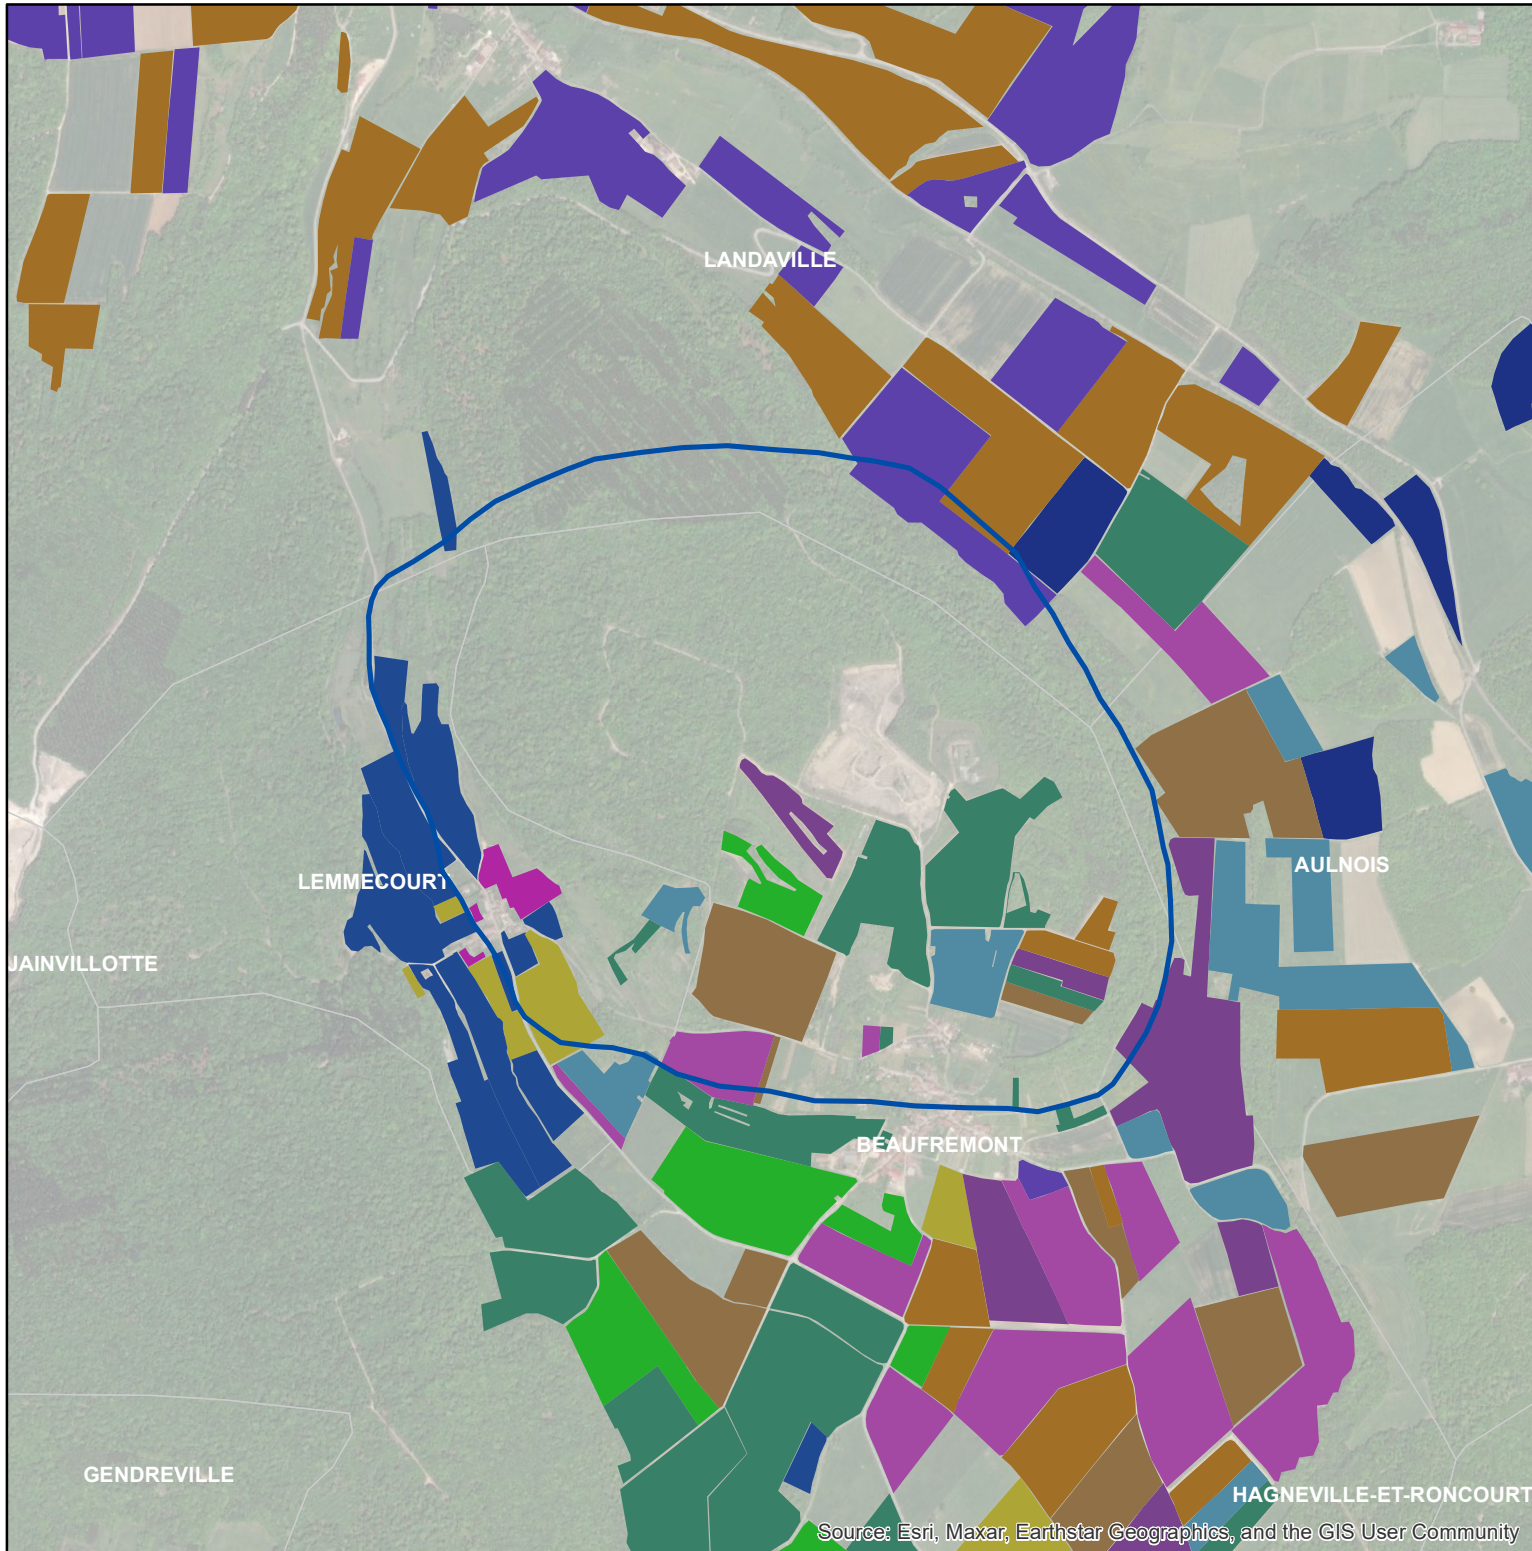

Les parcelles des agriculteurs concernés en 2019 sur l'AAC 88026 - LEMMECOURT (code SANDRE : 4971)

Source: Esri, Maxar, Earthstar Geographics, and the GIS User Community

Légende de la carte principale

1 couleur = 1 exploitation agricole

Légende de la carte de situation

- Région Grand Est
- Agences de l'eau