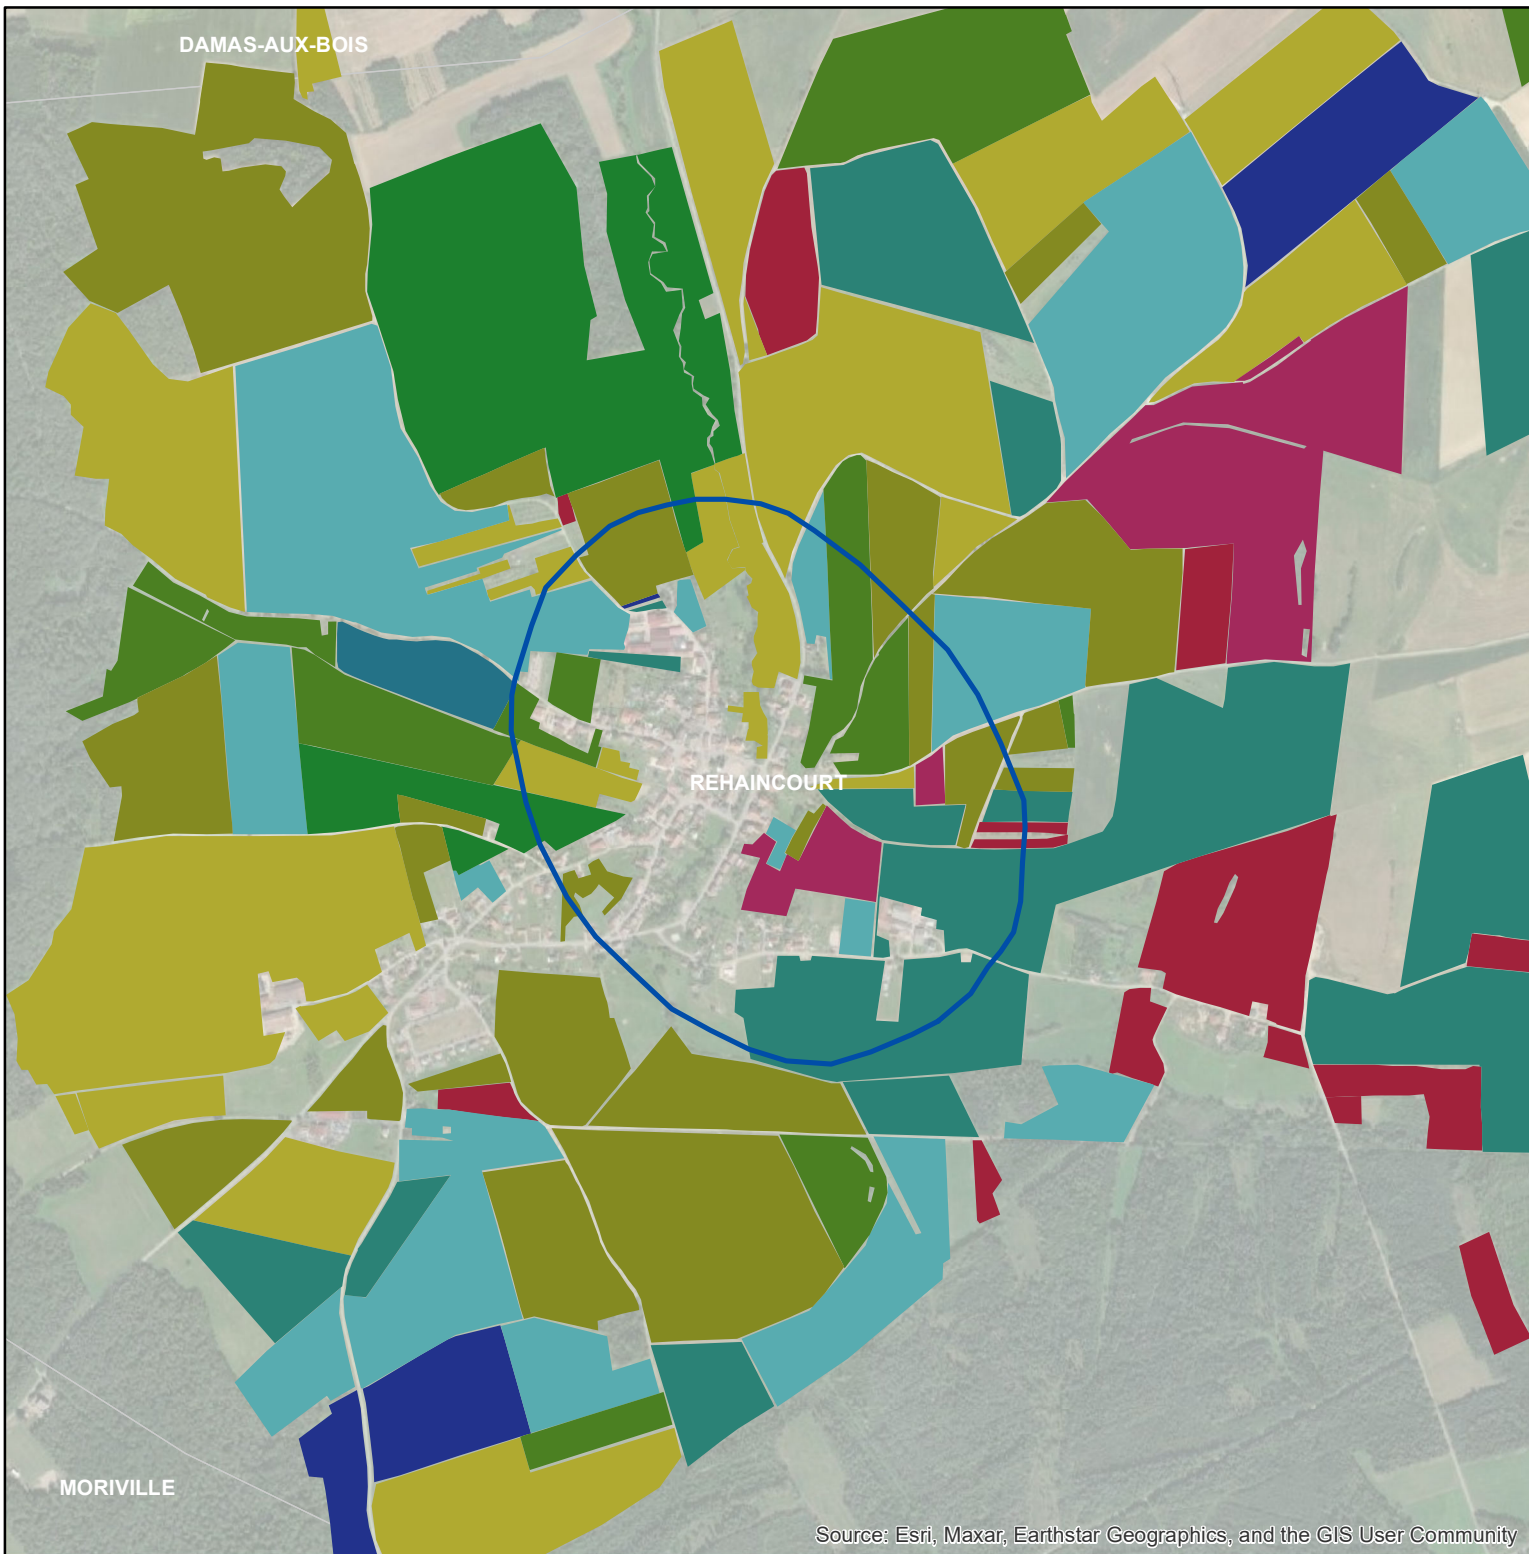

Les parcellaires des agriculteurs concernés en 2019 sur l'AAC 88037 - REHAINCOURT (code SANDRE : 5169)

0 0,175 0,35 0,7
Km

Légende de la carte principale

1 couleur = 1 exploitation agricole

Légende de la carte de situation

-  Région Grand Est
-  Agences de l'eau