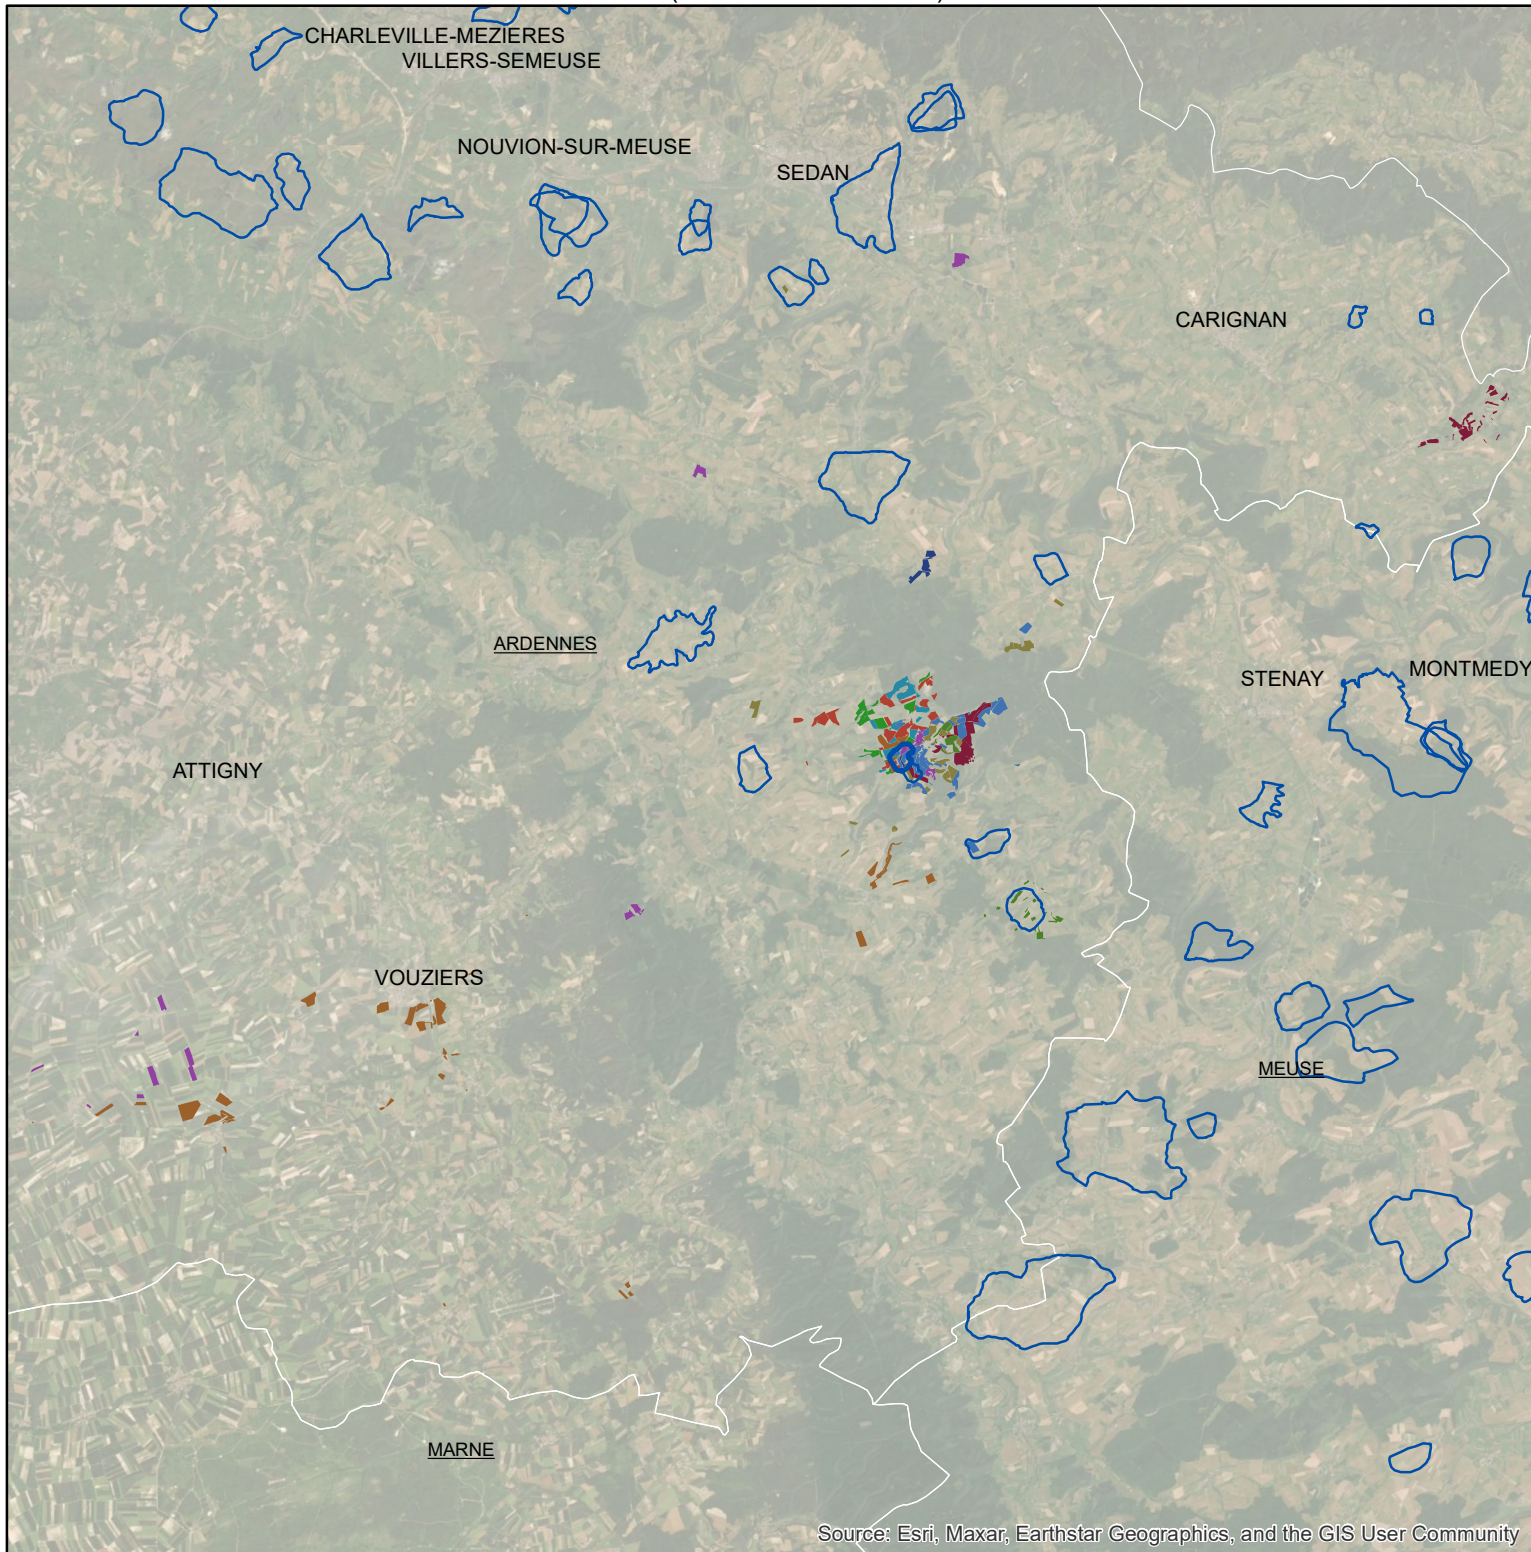

Les parcellaires des agriculteurs concernés en 2013 sur l'AAC 08008 - VAUX-EN-DIEULET (1) (code SANDRE : 5147)

Source: Esri, Maxar, Earthstar Geographics, and the GIS User Community

Légende de la carte principale

1 couleur = 1 exploitation agricole

Légende de la carte de situation

- Région Grand Est
- Agences de l'eau