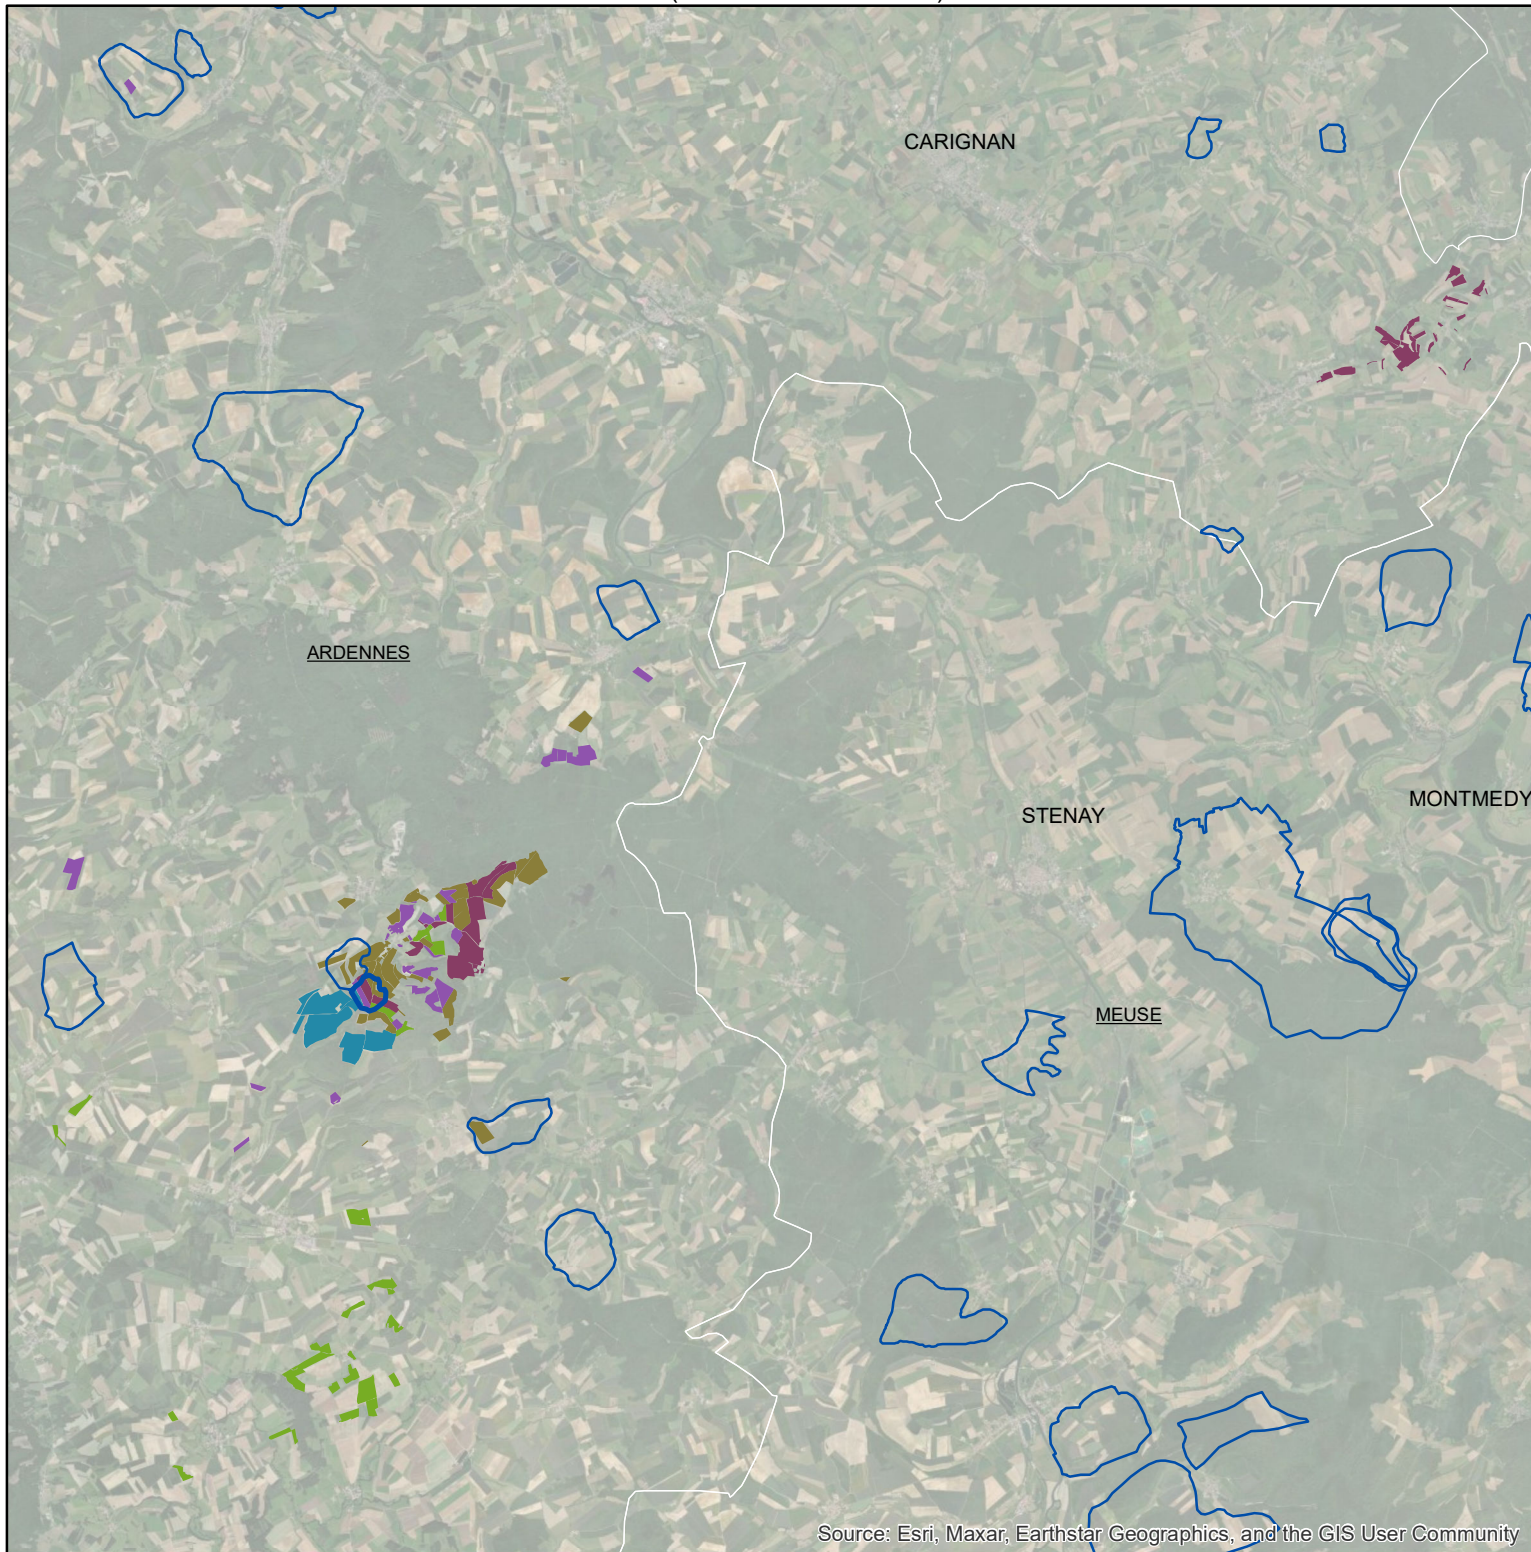

## Les parcelles des agriculteurs concernés en 2013 sur l'AAC 08024 - VAUX-EN-DIEULET (2) (code SANDRE : 5132)

Source: Esri, Maxar, Earthstar Geographics, and the GIS User Community

### Légende de la carte principale

1 couleur = 1 exploitation agricole

### Légende de la carte de situation

- Région Grand Est
- Agences de l'eau