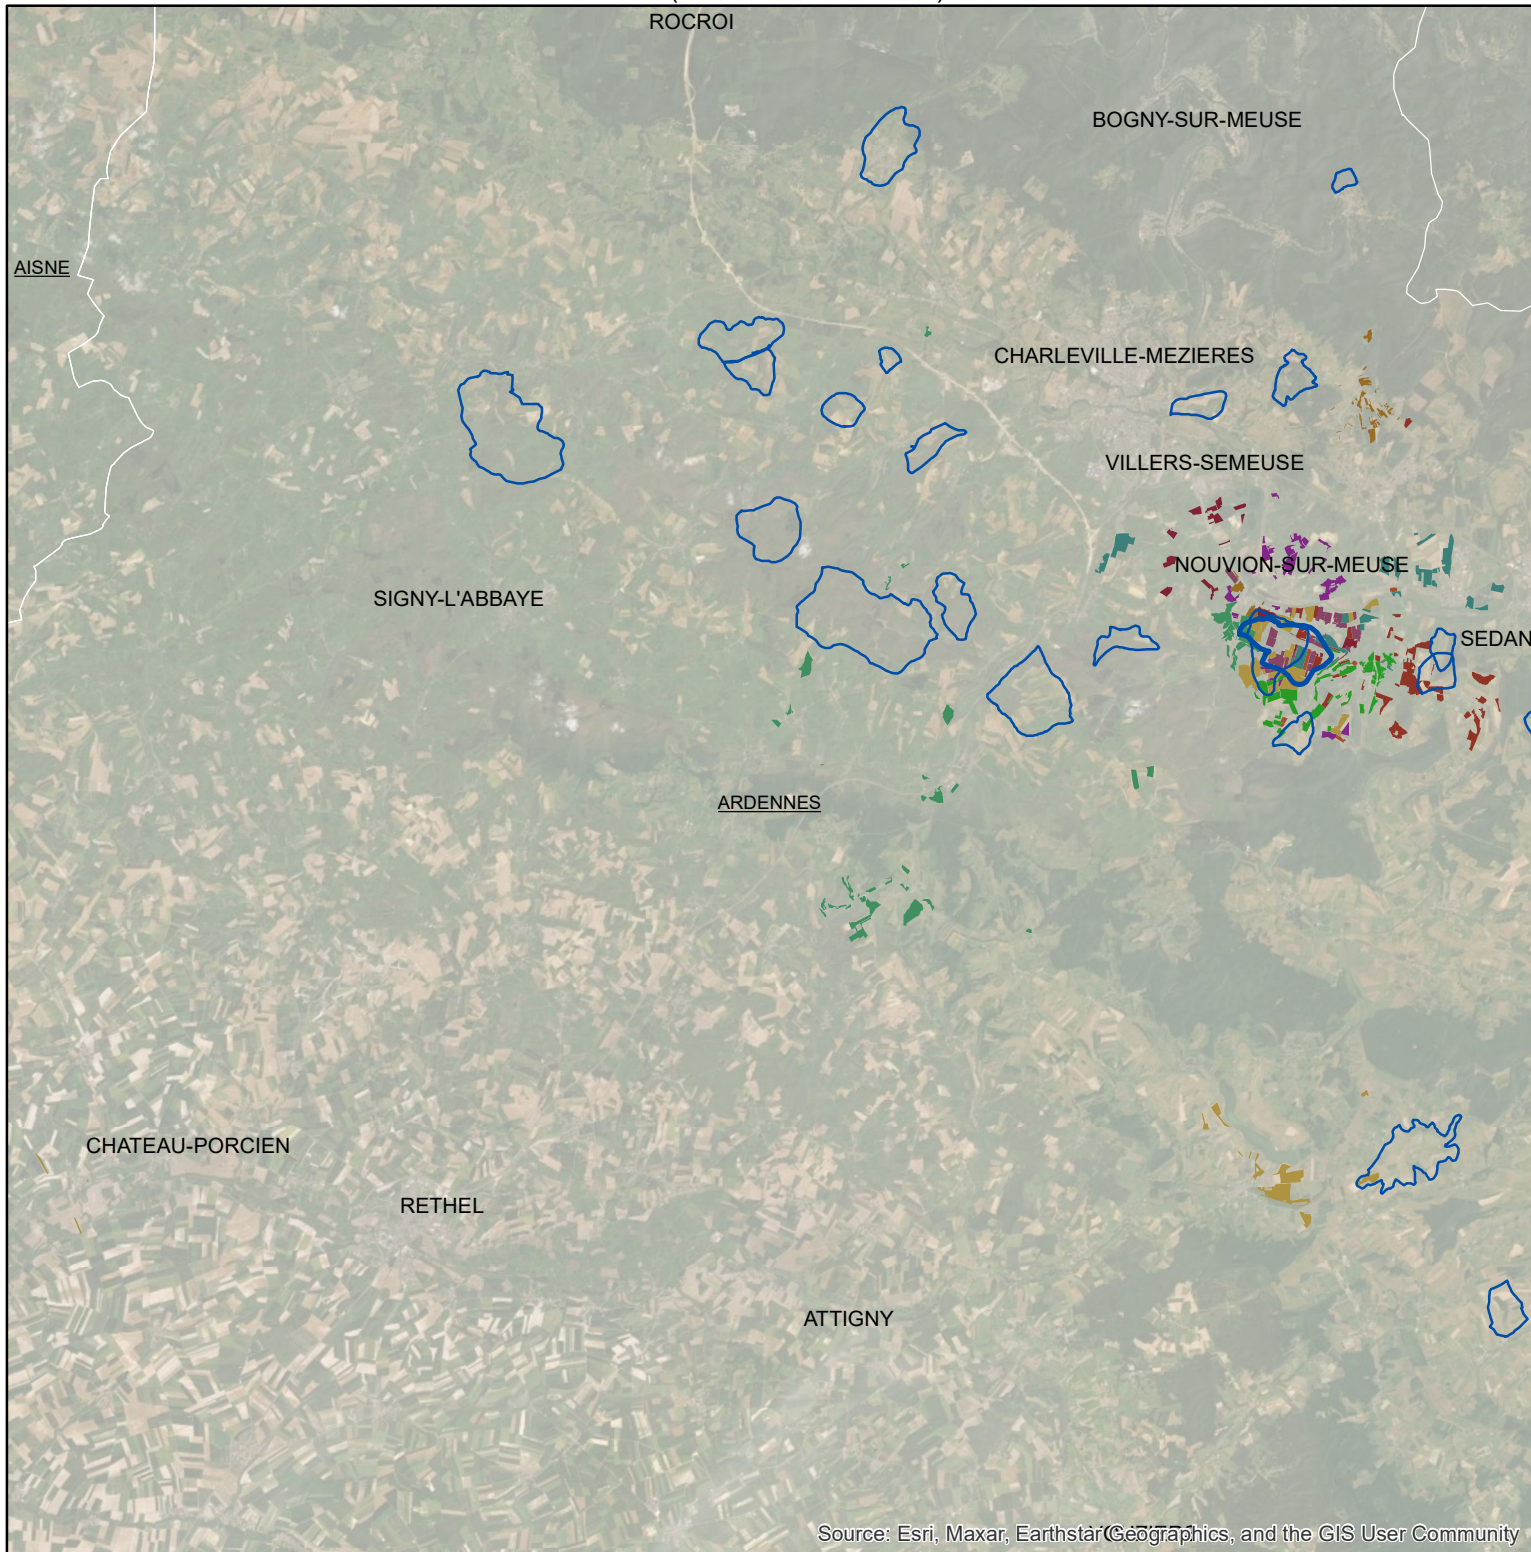

## Les parcelles des agriculteurs concernés en 2013 sur l'AAC 08031 - DOM-LE-MESNIL (code SANDRE : 4926)

Source: Esri, Maxar, Earthstar, GeoGraphics, and the GIS User Community

### Légende de la carte principale

1 couleur = 1 exploitation agricole

### Légende de la carte de situation

- Région Grand Est
- Agences de l'eau