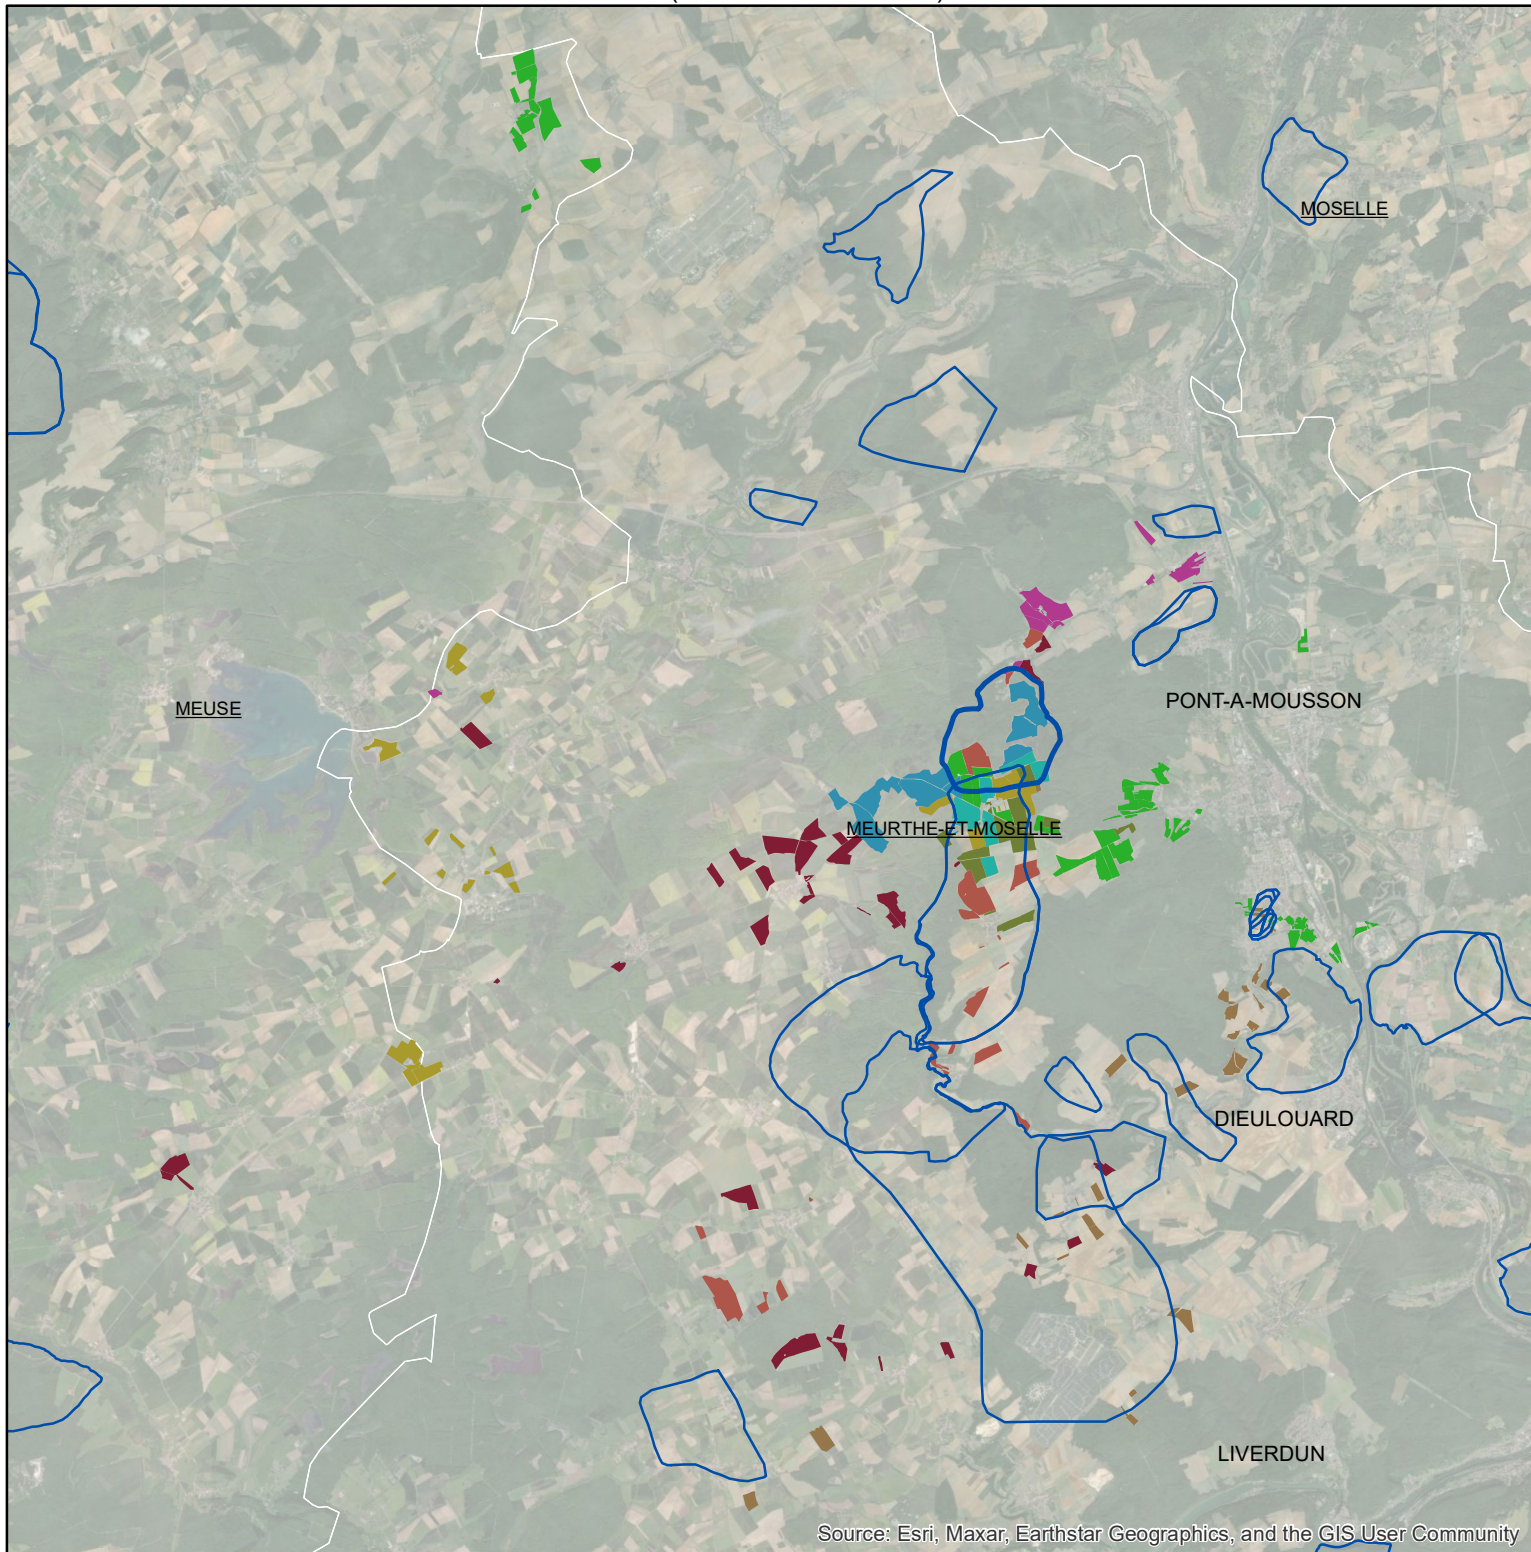

Les parcelles des agriculteurs concernés en 2013 sur l'AAC 54036 - VILCEY SUR TREY (code SANDRE : 4937)

Source: Esri, Maxar, Earthstar Geographics, and the GIS User Community

Légende de la carte principale

1 couleur = 1 exploitation agricole

Légende de la carte de situation

- Région Grand Est
- Agences de l'eau