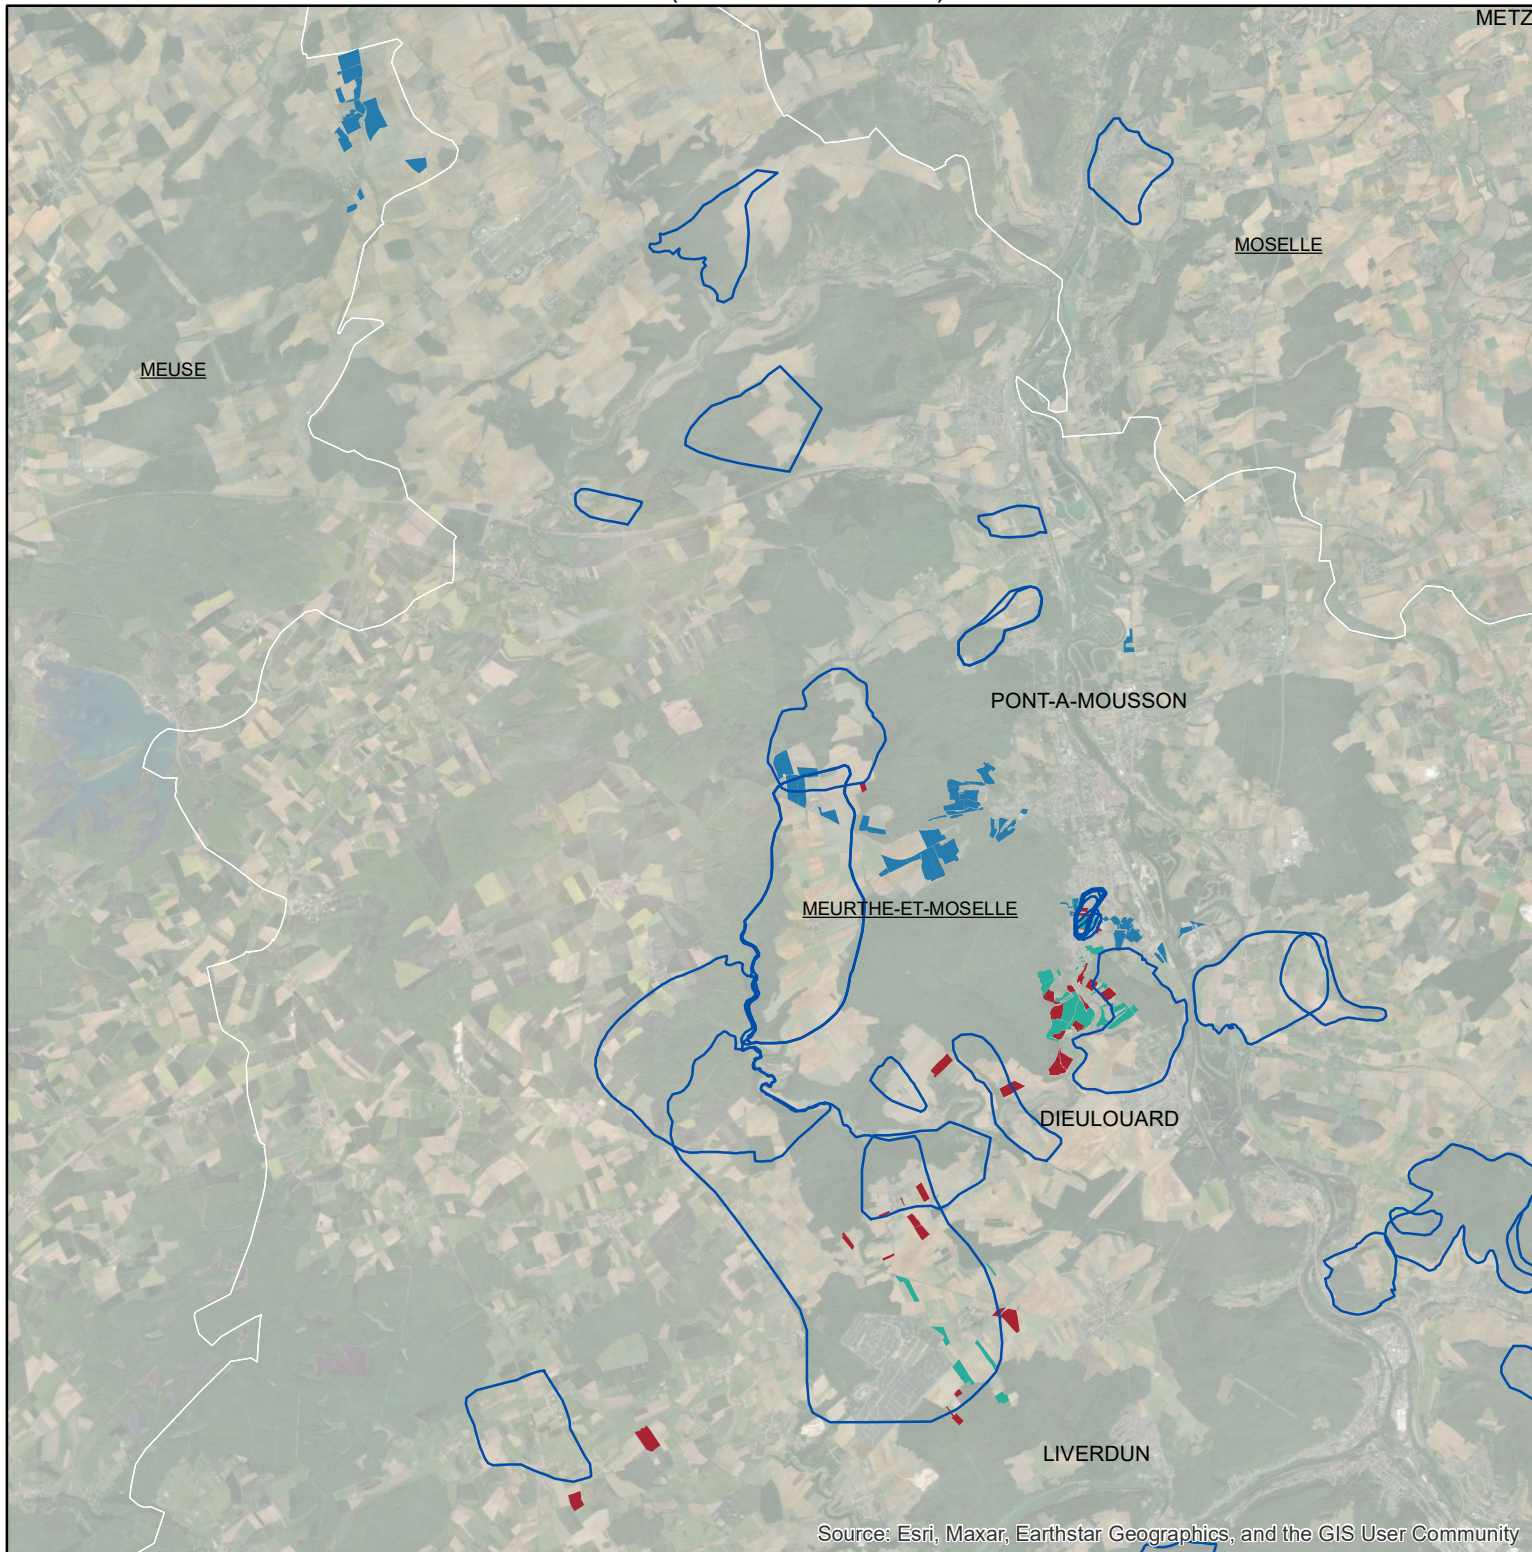

## Les parcellaires des agriculteurs concernés en 2013 sur l'AAC 54090 - BLENOD-LES-PONT-A-MOUSSON (1) (code SANDRE : 5071)

Source: Esri, Maxar, Earthstar Geographics, and the GIS User Community

### Légende de la carte principale

1 couleur = 1 exploitation agricole

### Légende de la carte de situation

- Région Grand Est
- Agences de l'eau