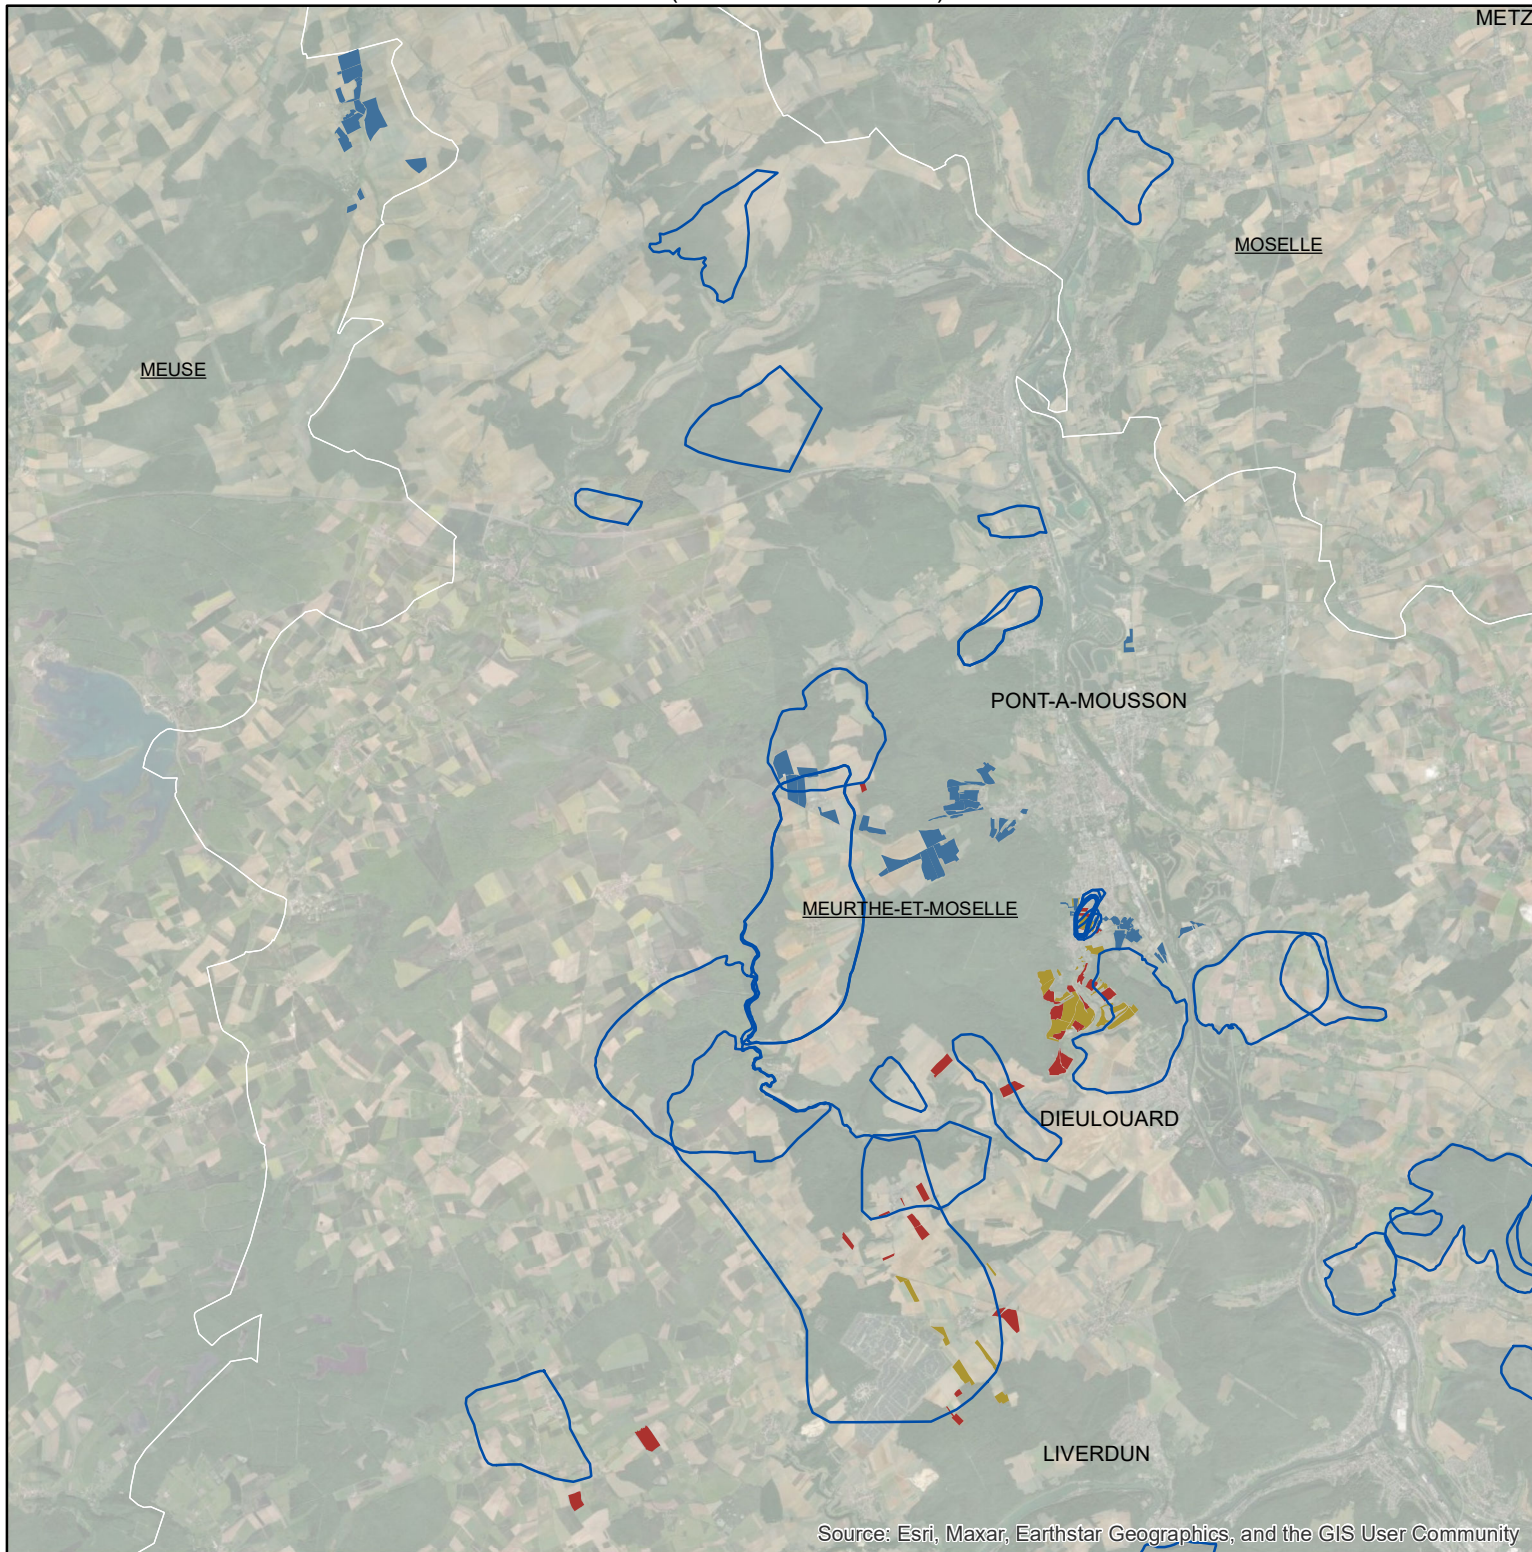

Les parcellaires des agriculteurs concernés en 2013 sur l'AAC 54092 - BLENOD-LES-PONT-A-MOUSSON (3) (code SANDRE : 5063)

0 2 4 8 Km

Légende de la carte principale

1 couleur = 1 exploitation agricole

Légende de la carte de situation