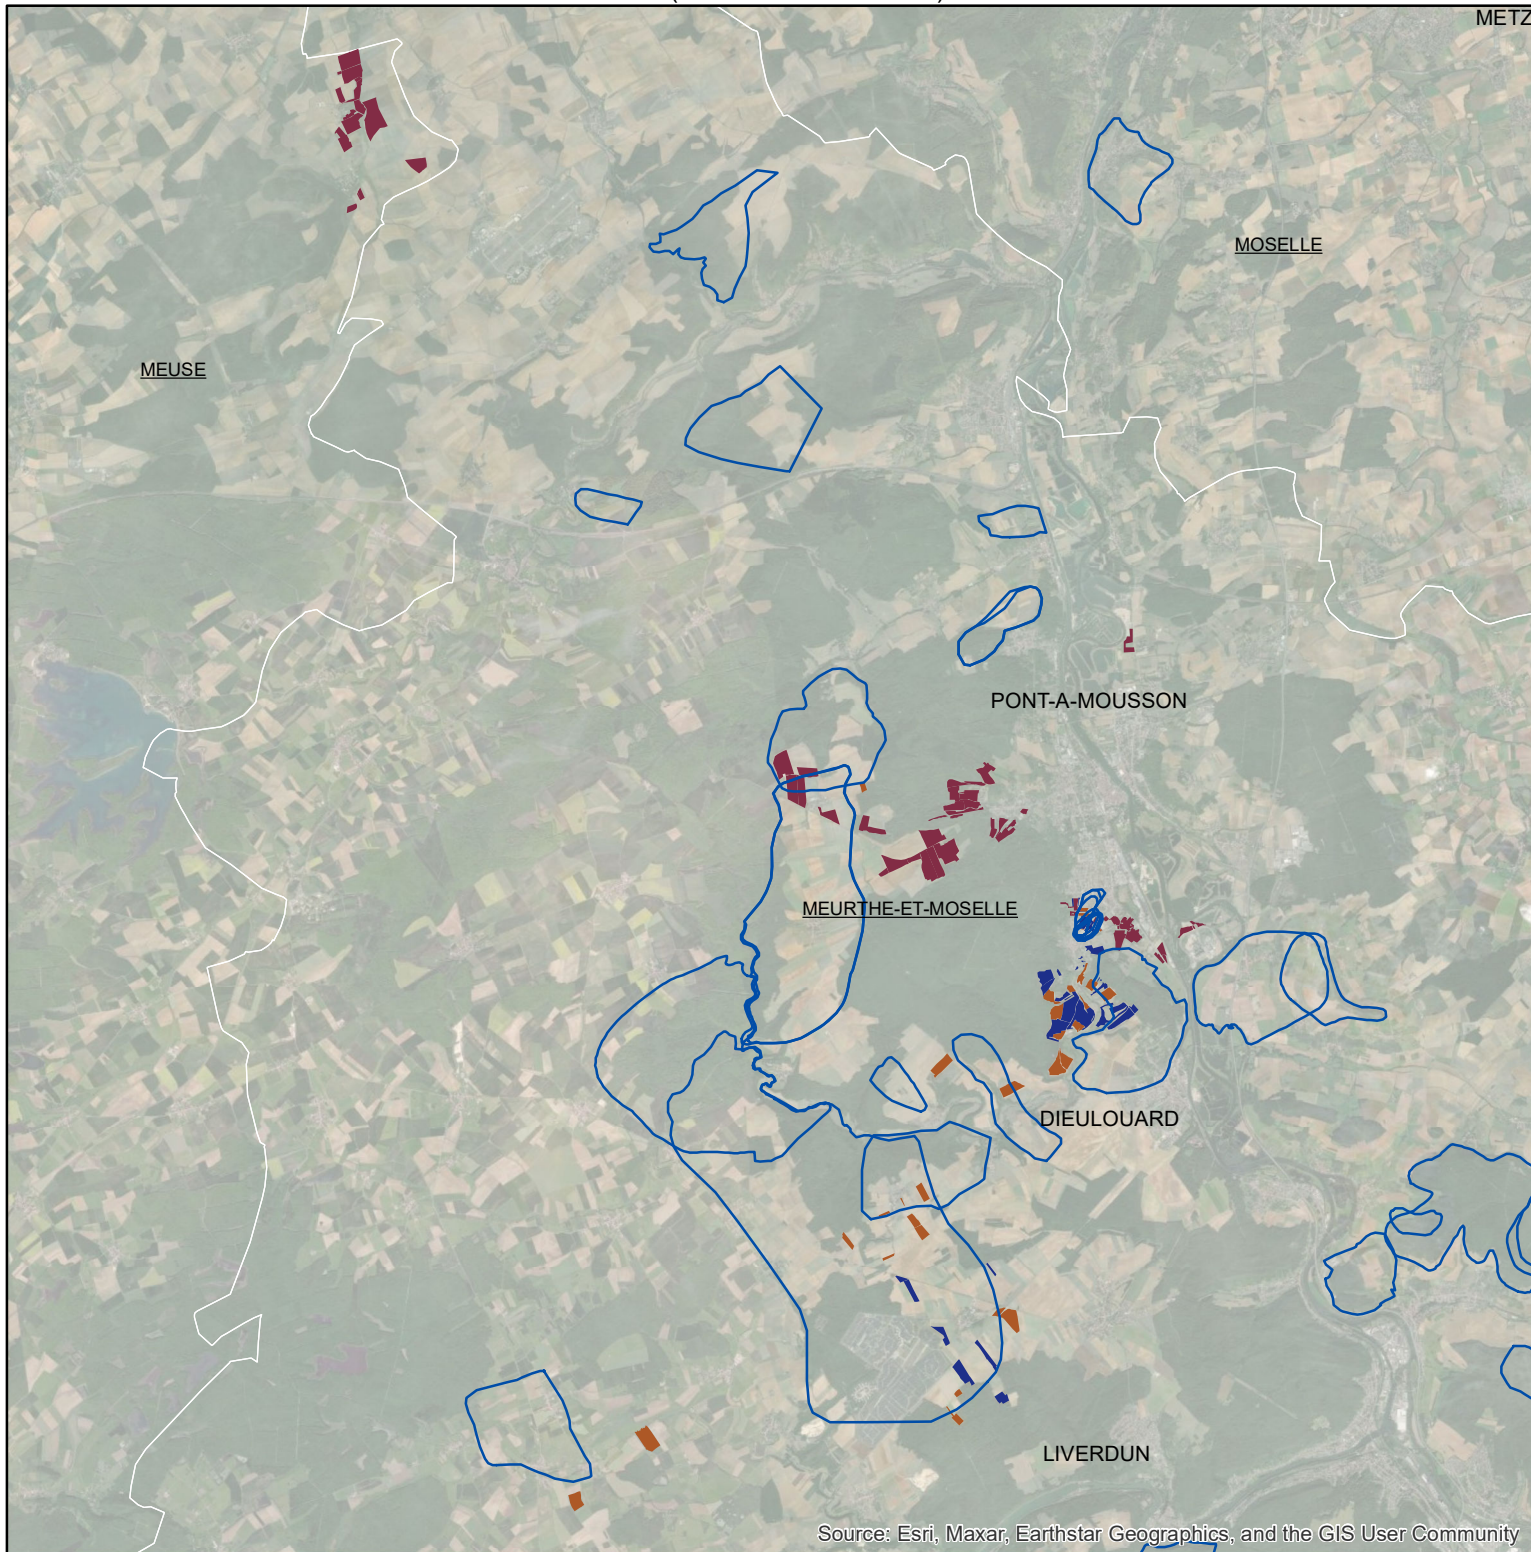

Les parcellaires des agriculteurs concernés en 2013 sur l'AAC 54094 - BLENOD-LES-PONT-A-MOUSSON (5) (code SANDRE : 4962)

0 2 4 8 Km

Légende de la carte principale

1 couleur = 1 exploitation agricole

Légende de la carte de situation

-  Région Grand Est
-  Agences de l'eau