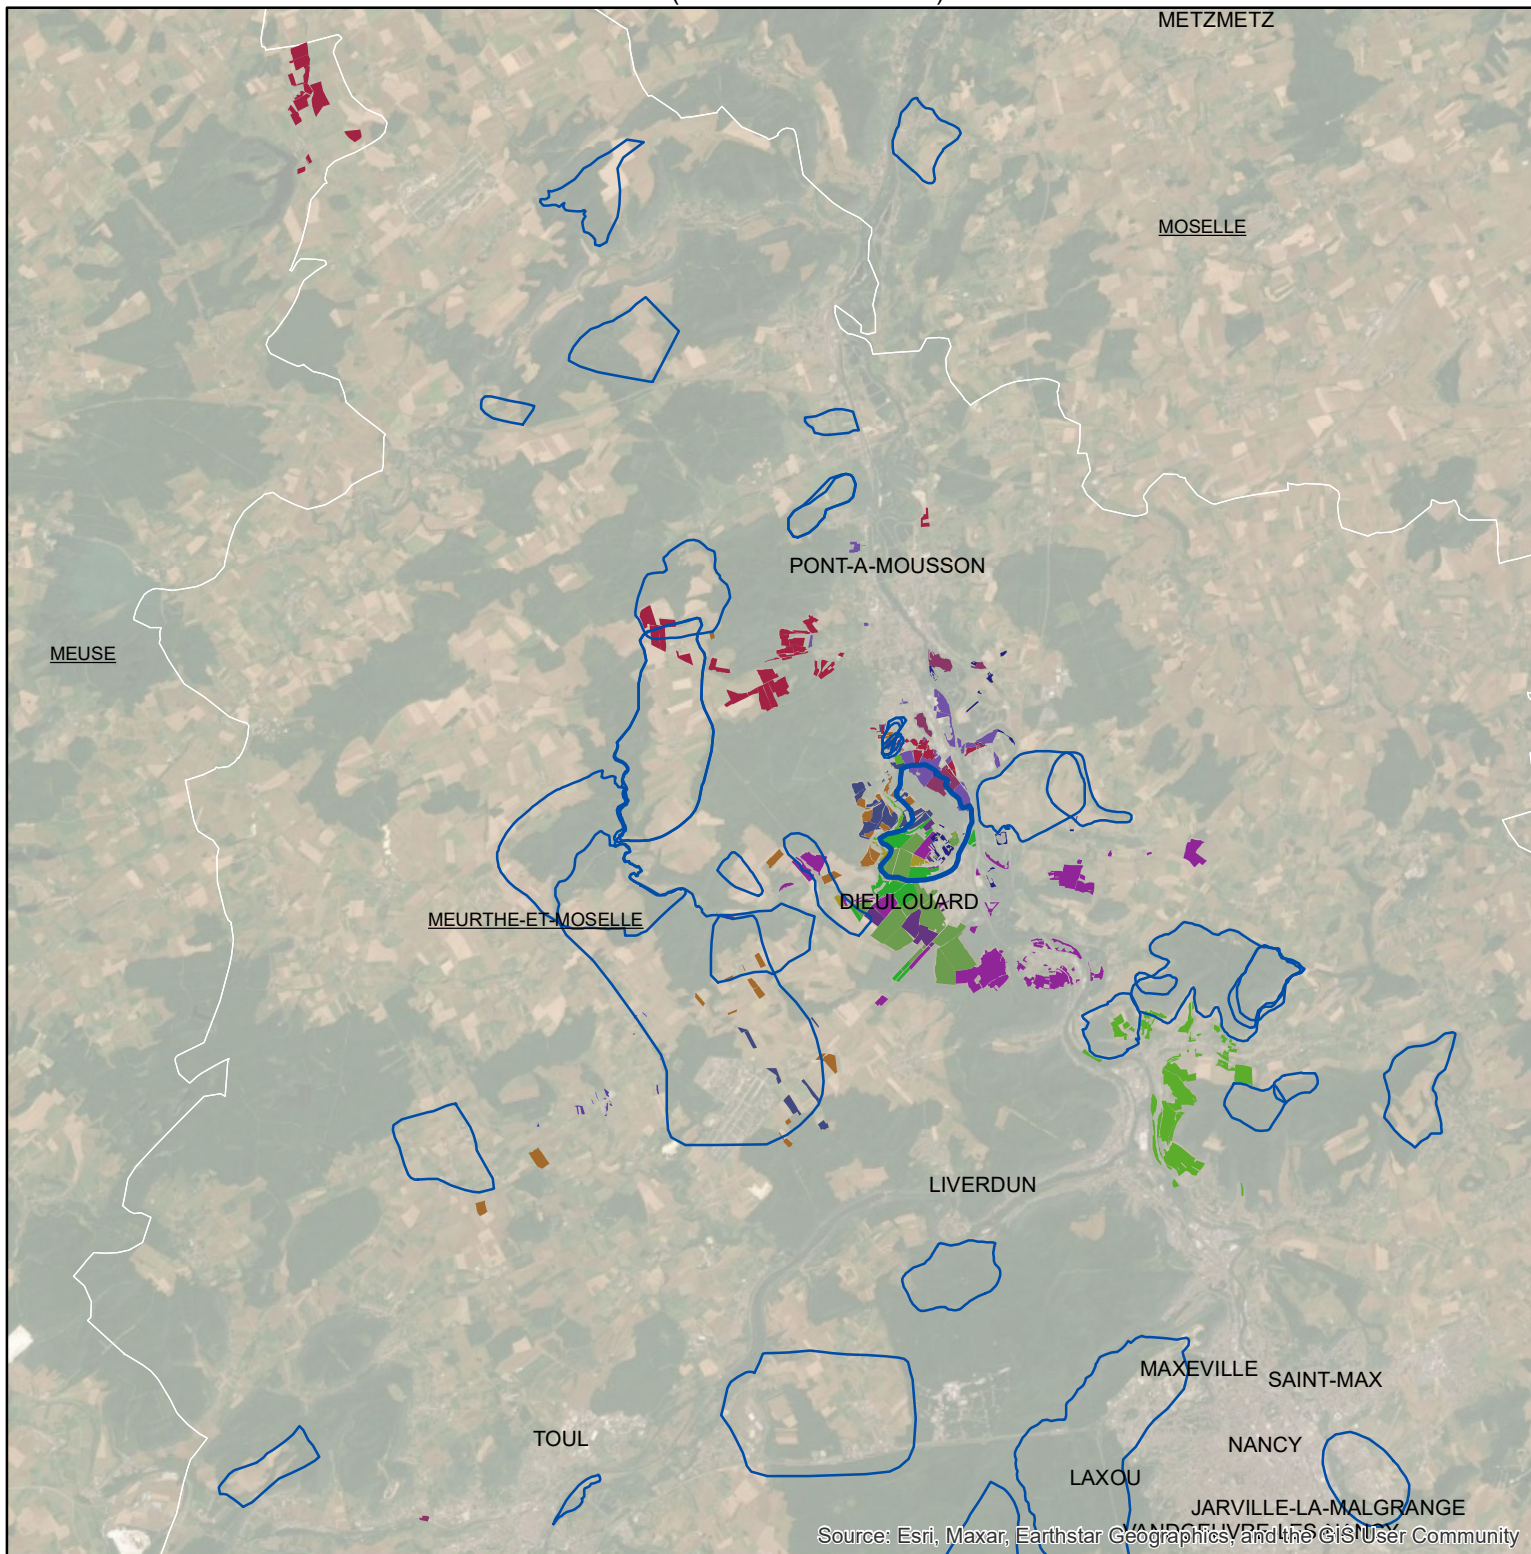

## Les parcelles des agriculteurs concernés en 2013 sur l'AAC 54098 - DIEULOUARD (code SANDRE : 4911)

### Légende de la carte principale

1 couleur = 1 exploitation agricole

### Légende de la carte de situation

- Région Grand Est
- Agences de l'eau