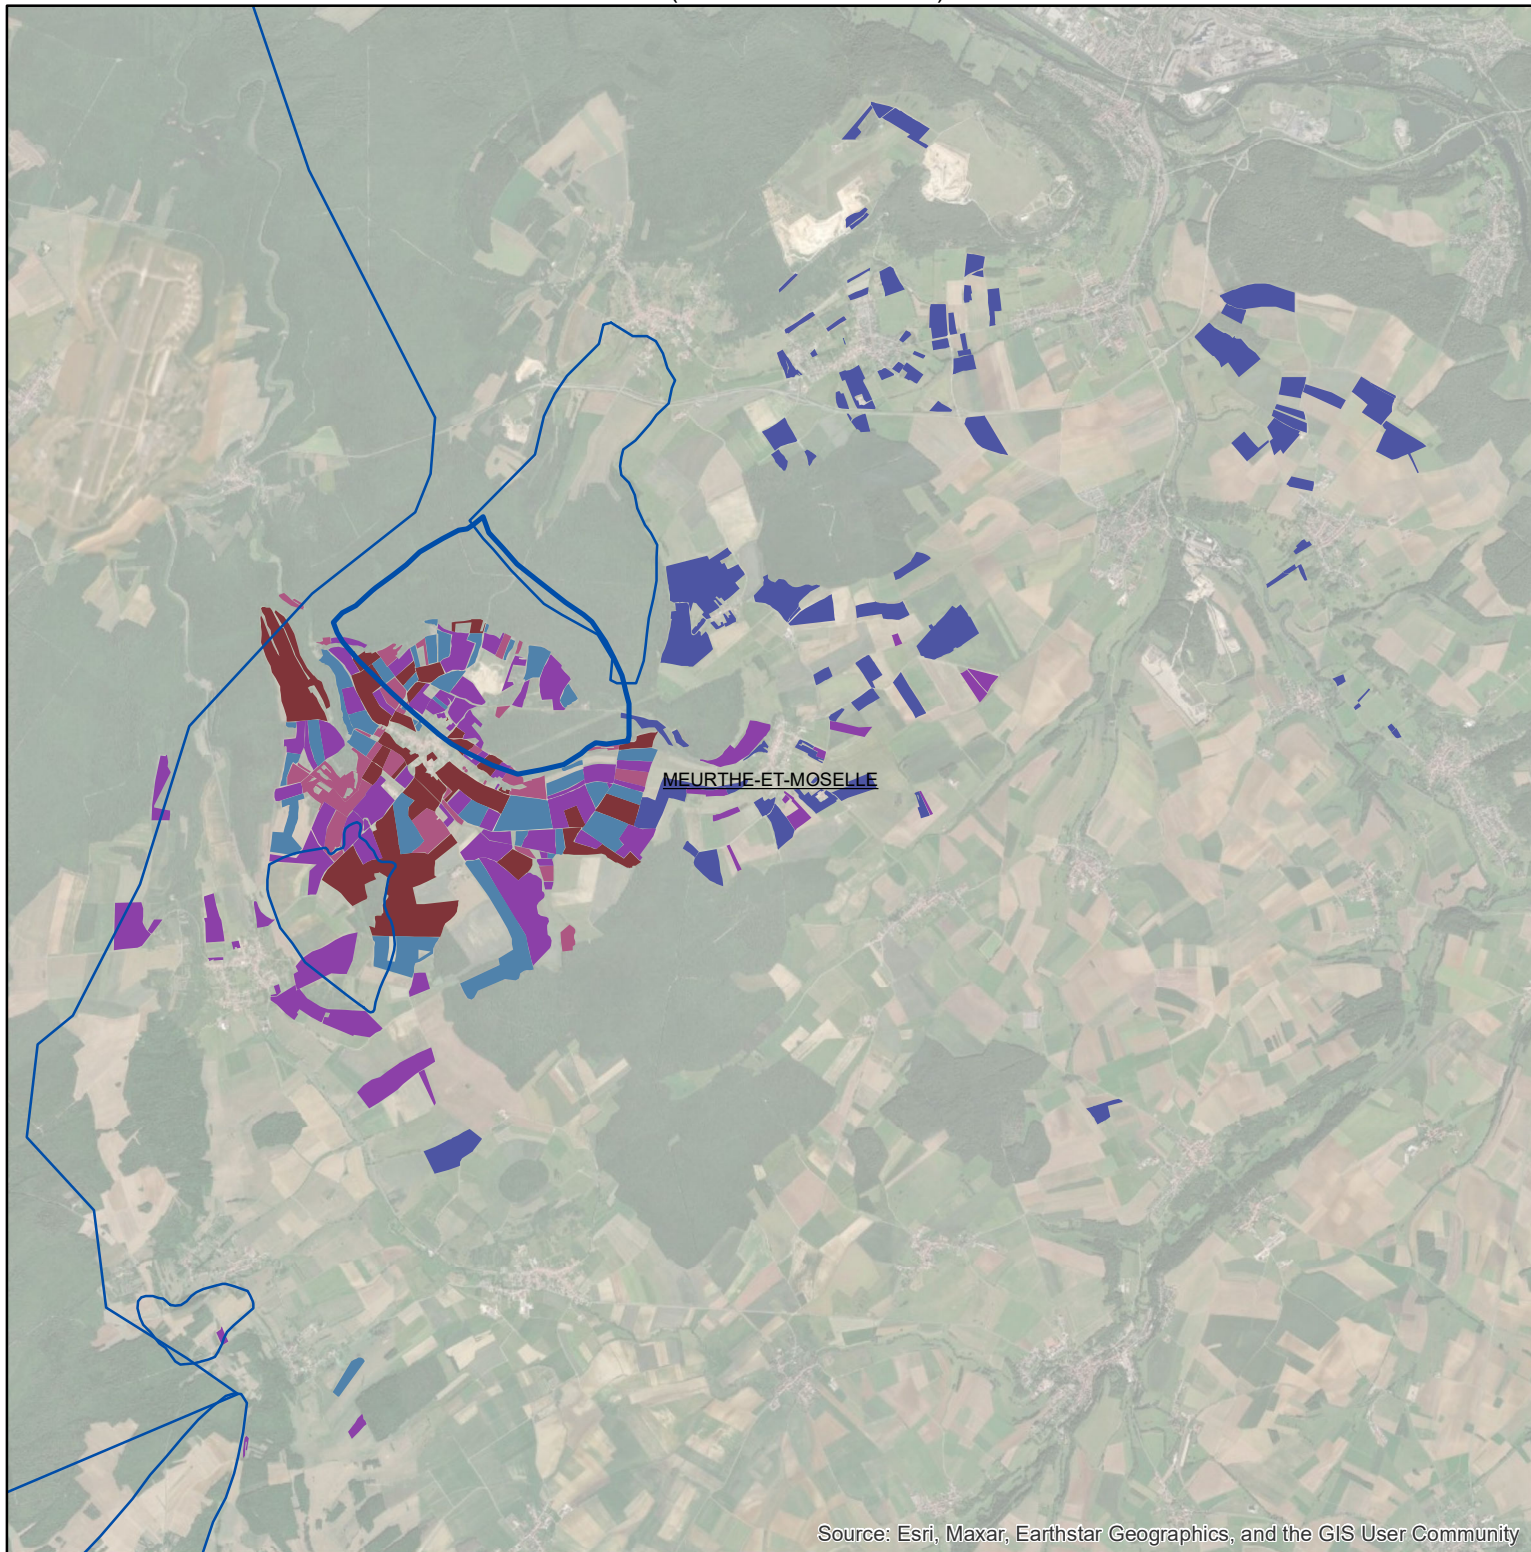

## Les parcellaires des agriculteurs concernés en 2013 sur l'AAC 54112 - THUILLEY-AUX-GROSEILLES / GERMINY (code SANDRE : 4908)

Source: Esri, Maxar, Earthstar Geographics, and the GIS User Community

0 0,75 1,5 3  
Km

### Légende de la carte principale

1 couleur = 1 exploitation agricole

### Légende de la carte de situation

-  Région Grand Est
-  Agences de l'eau