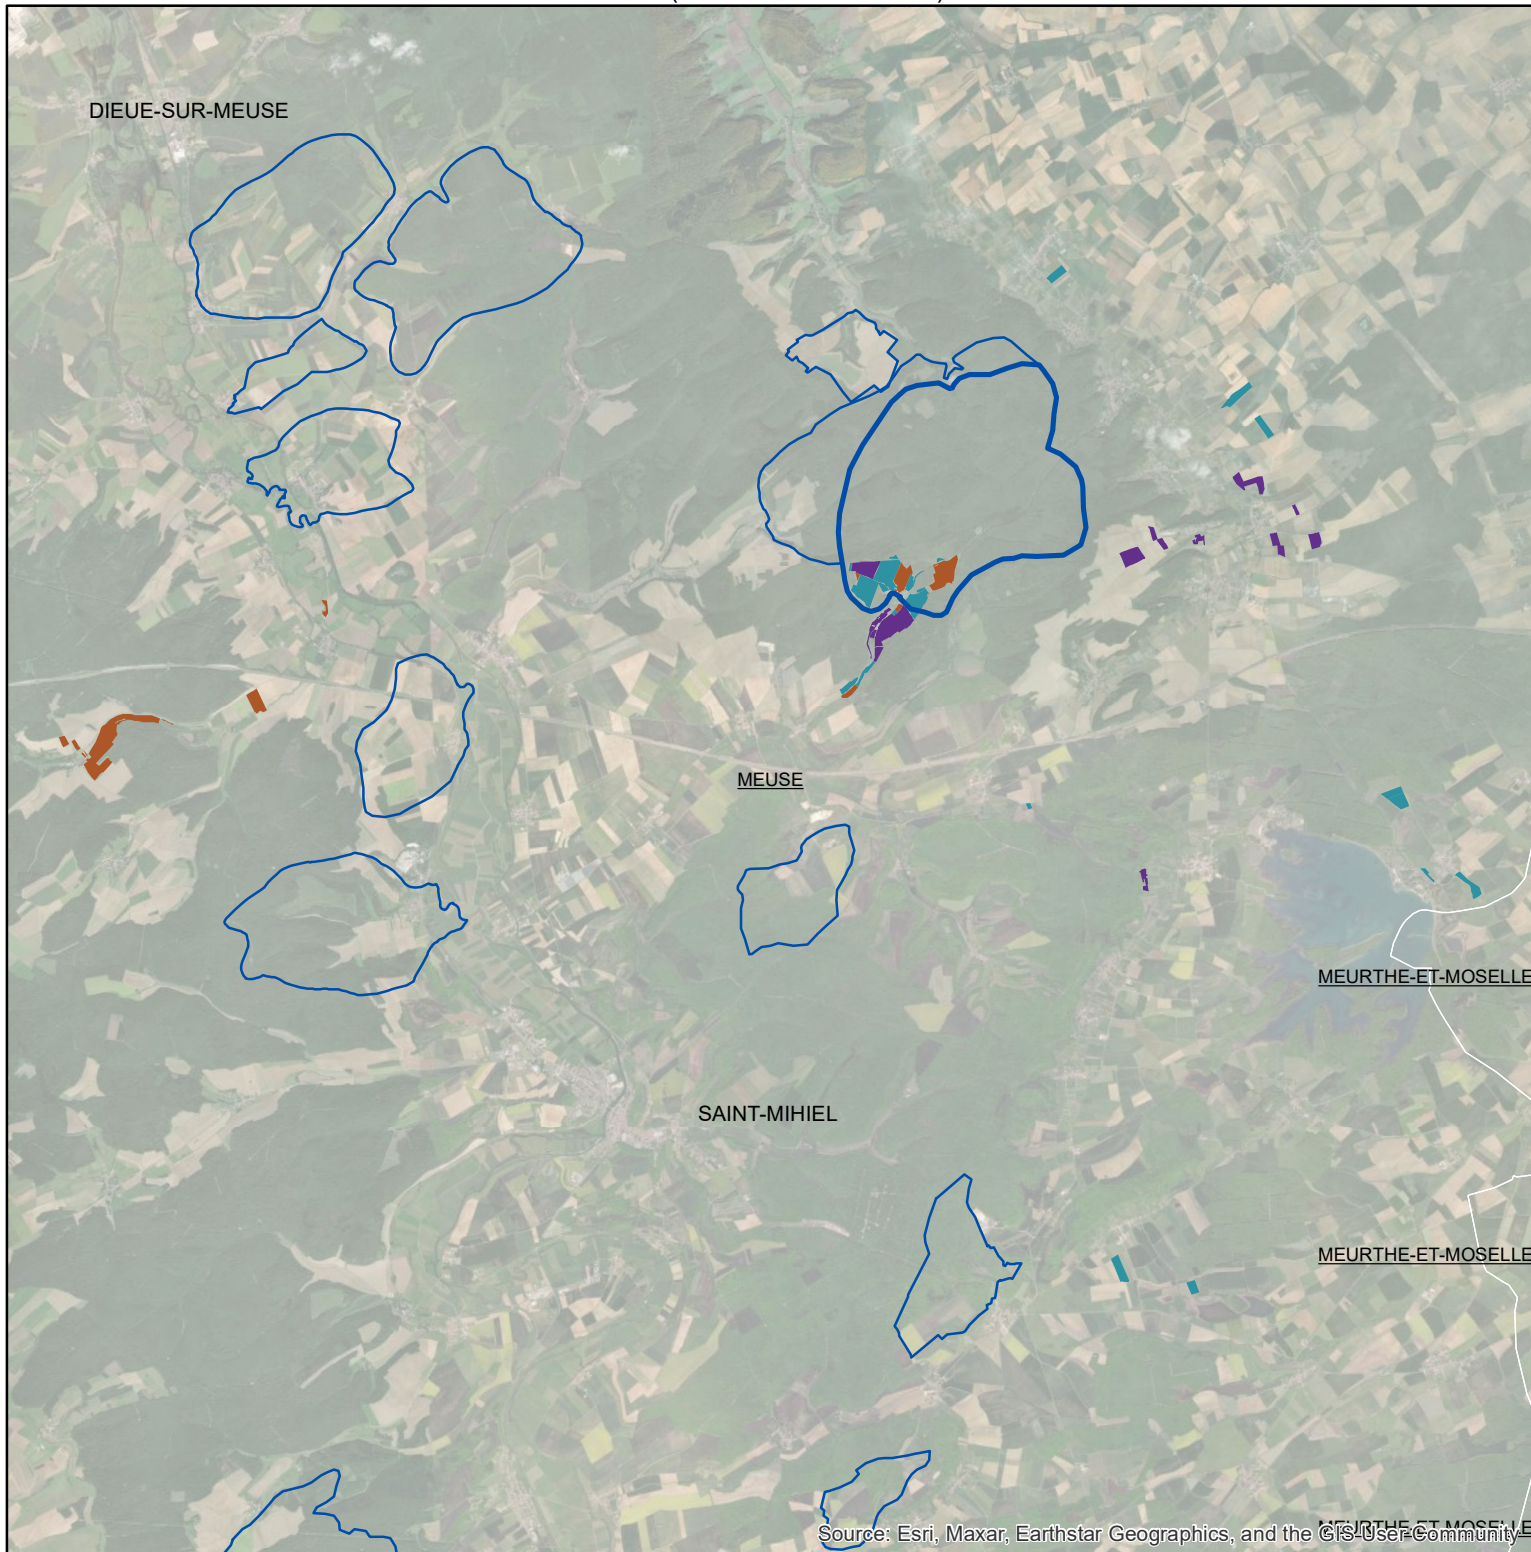

## Les parcelles des agriculteurs concernés en 2013 sur l'AAC 55043 - LAMORVILLE / DEUXNOUDS-AUX-BOIS (code SANDRE : 5158)

Source: Esri, Maxar, Earthstar Geographics, and the GIS User Community

### Légende de la carte principale

1 couleur = 1 exploitation agricole

### Légende de la carte de situation

- Région Grand Est
- Agences de l'eau