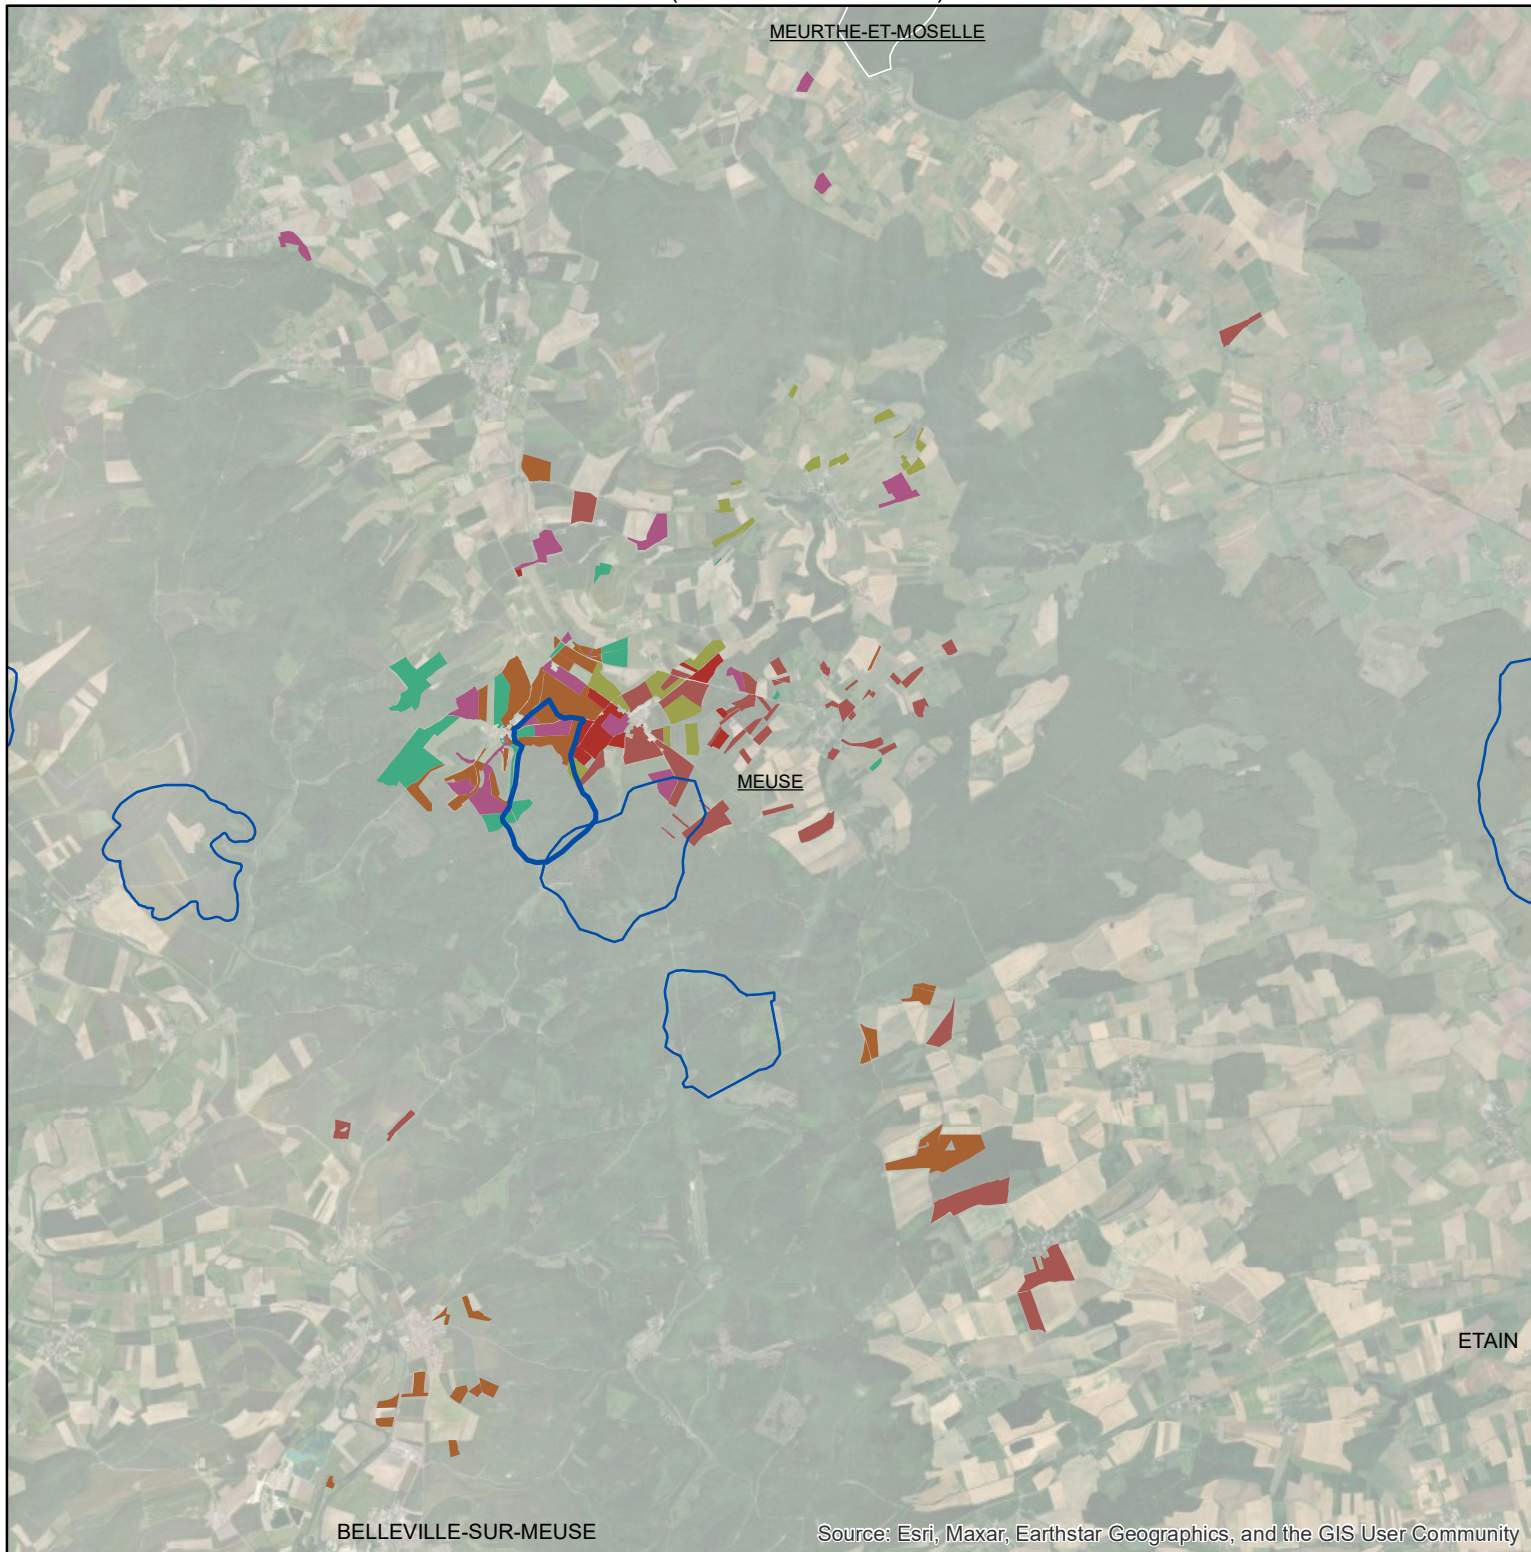

Les parcelles des agriculteurs concernés en 2013 sur l'AAC 55067 - MOIREY-FLABAS-CREPION (code SANDRE : 4977)

0 1,25 2,5 5
Km

Légende de la carte principale

1 couleur = 1 exploitation agricole

Légende de la carte de situation

-  Région Grand Est
-  Agences de l'eau