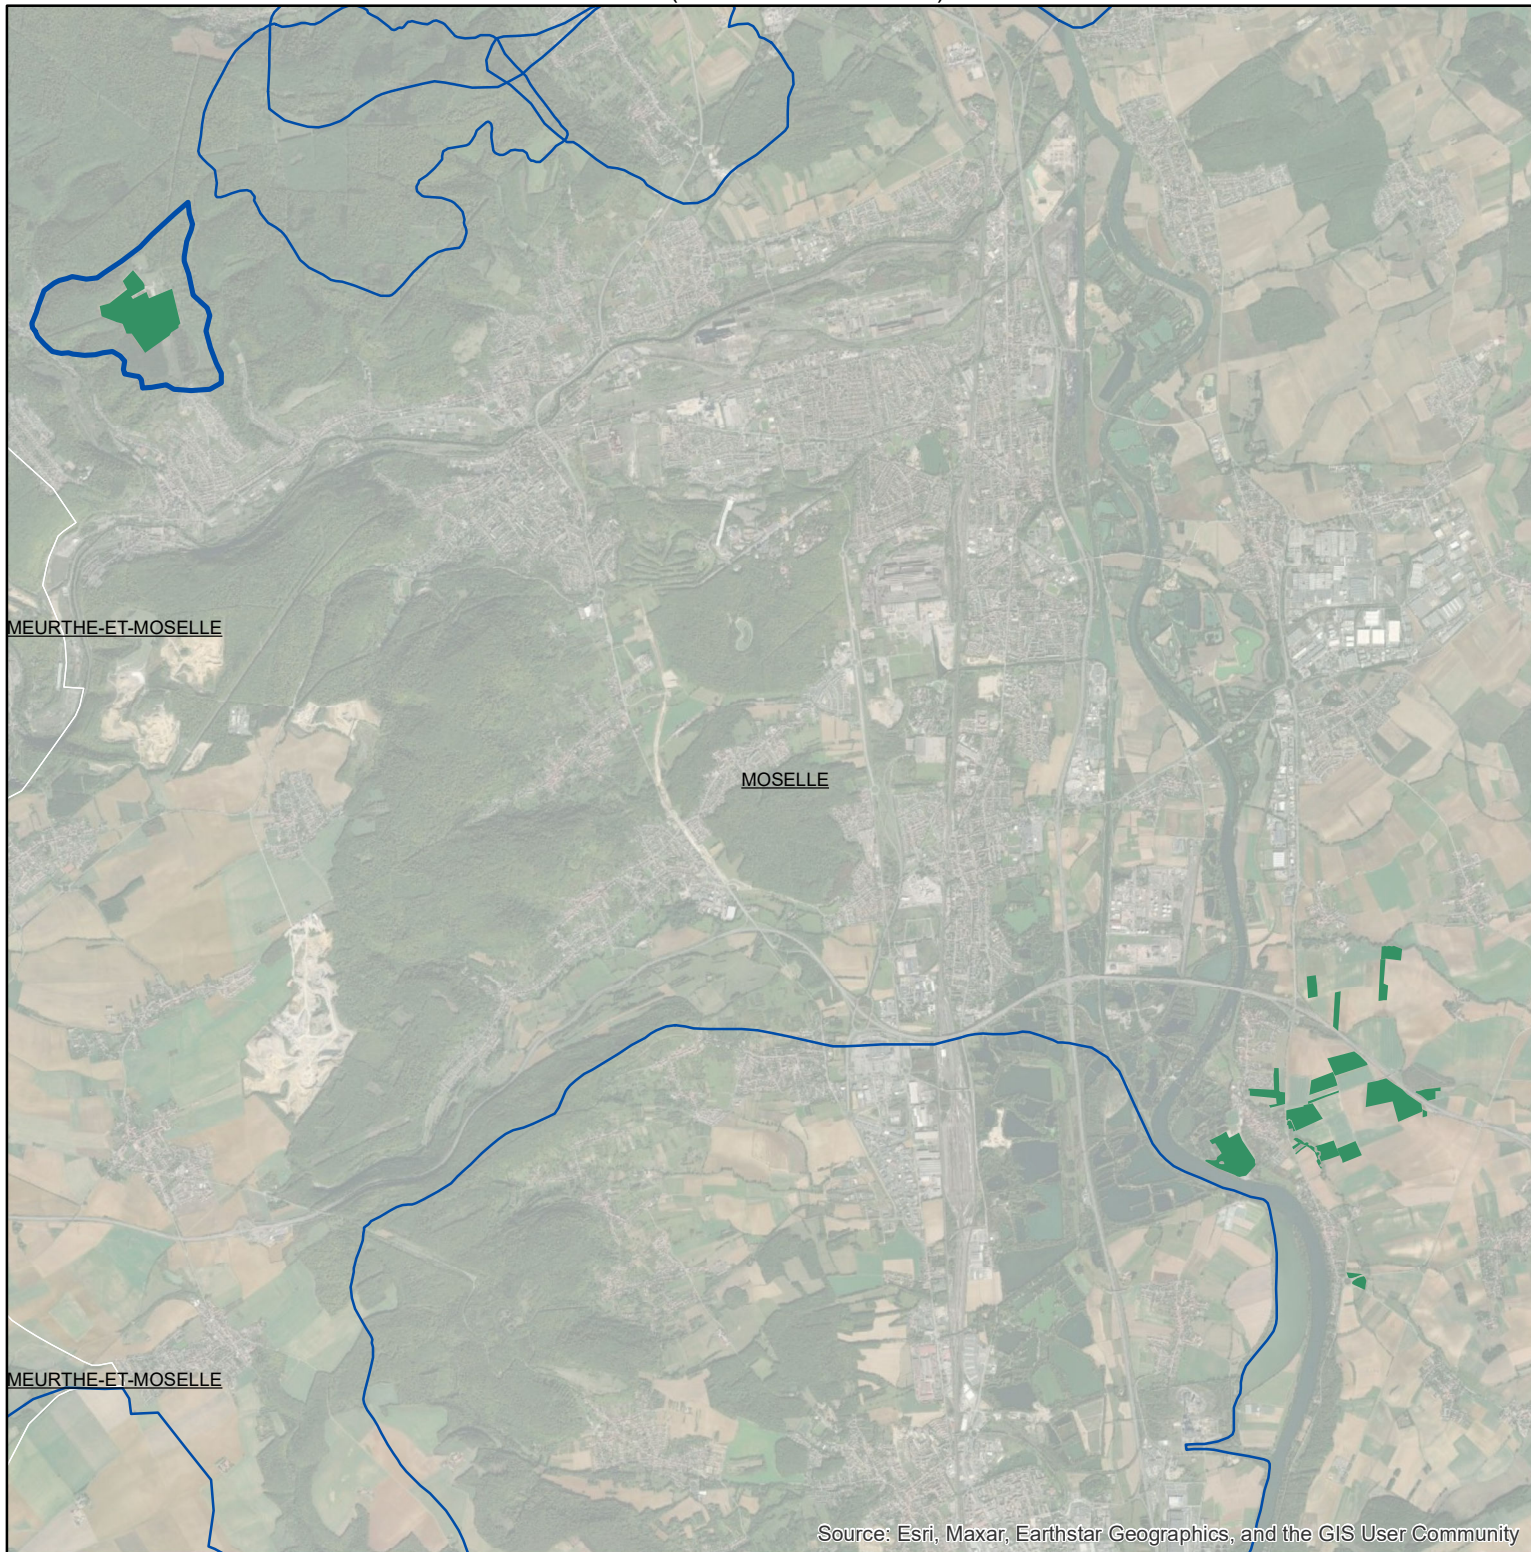

Les parcelles des agriculteurs concernés en 2013 sur l'AAC 57011 - MOYEUUVRE-PETITE (code SANDRE : 5064)

Source: Esri, Maxar, Earthstar Geographics, and the GIS User Community

0 0,75 1,5 3
Km

Légende de la carte principale

1 couleur = 1 exploitation agricole

Légende de la carte de situation

-  Région Grand Est
-  Agences de l'eau