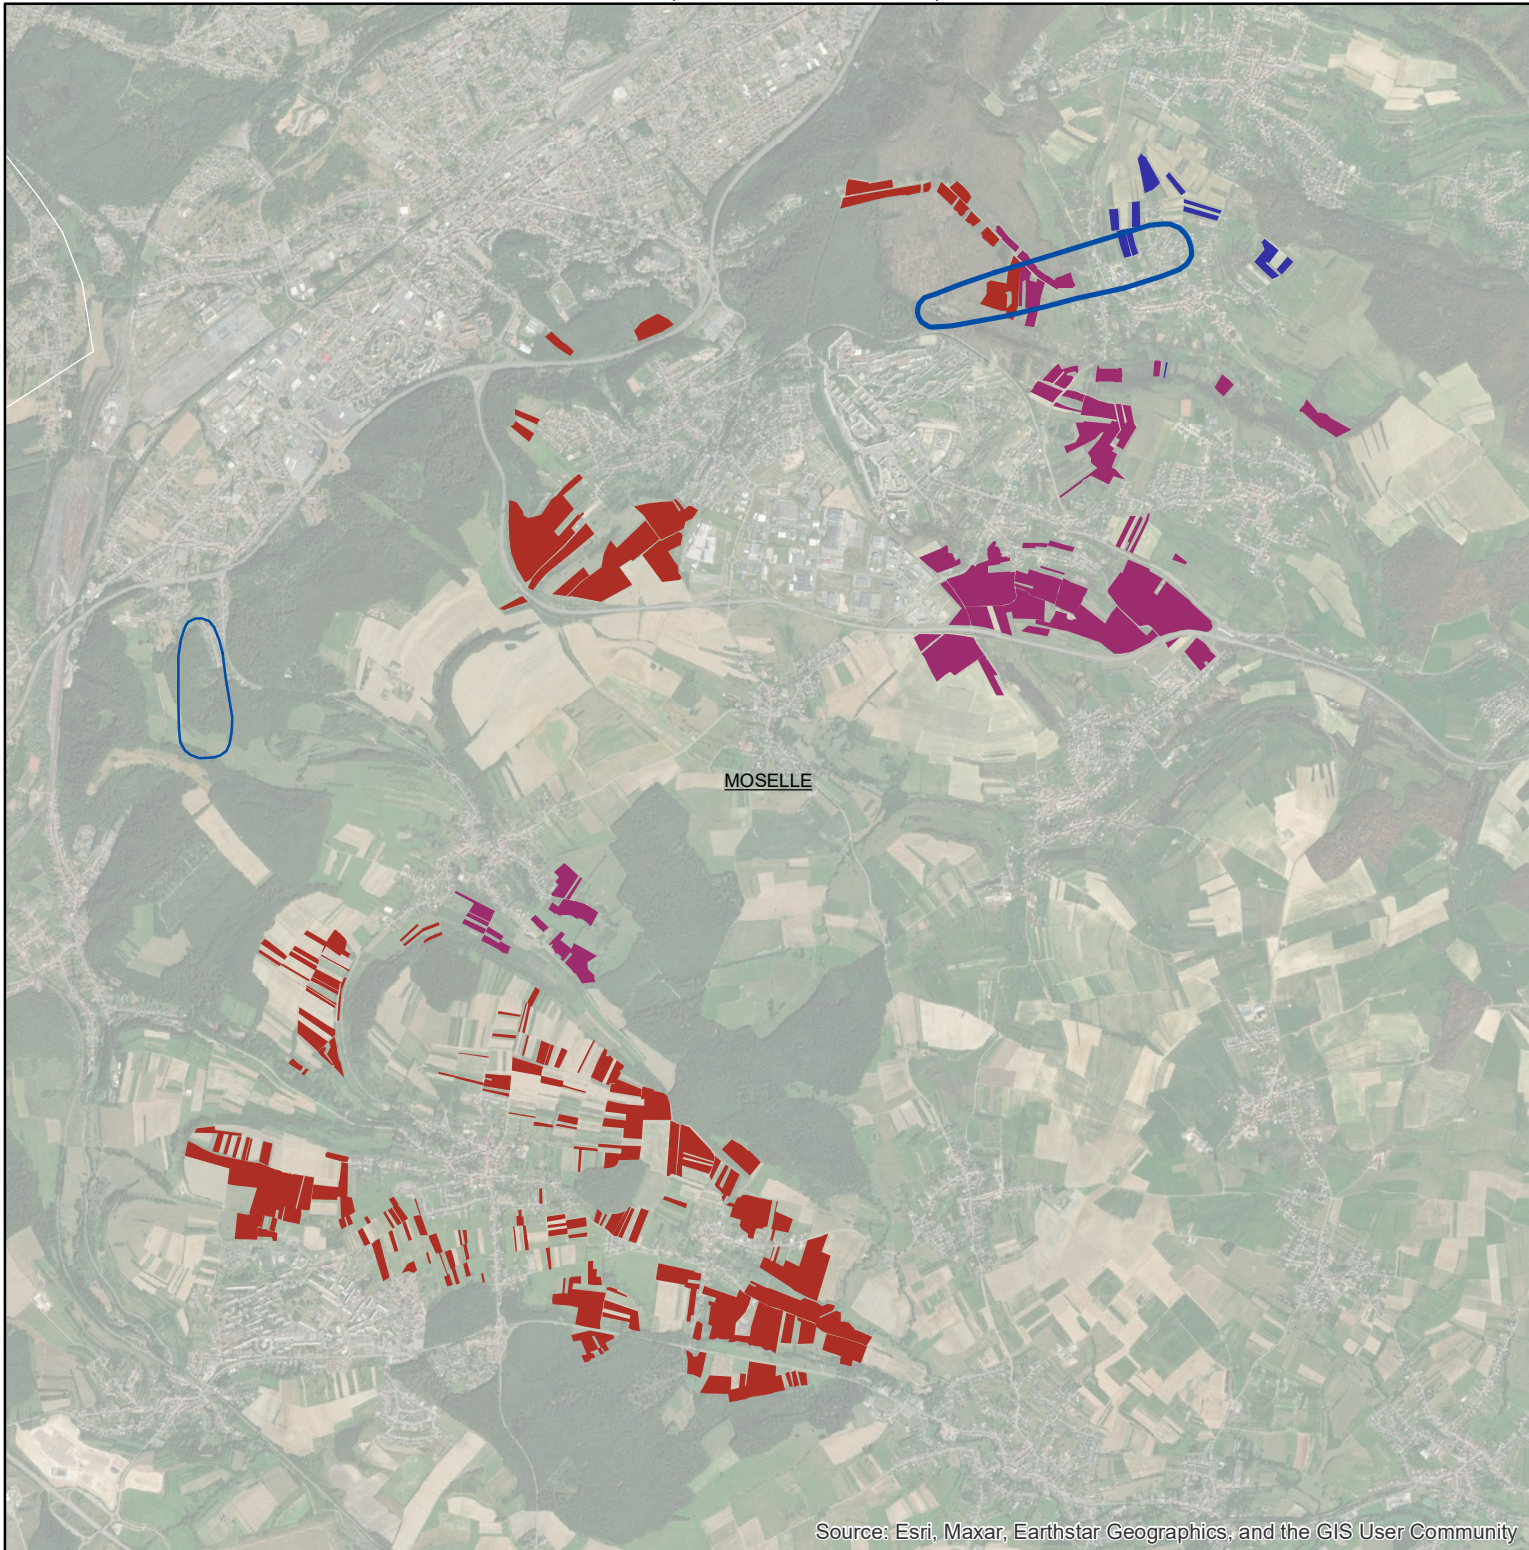

Les parcelles des agriculteurs concernés en 2013 sur l'AAC 57036 - BEHREN LES FORBACH (code SANDRE : 4905)

0 0,5 1 2
Km

Légende de la carte principale

1 couleur = 1 exploitation agricole

Légende de la carte de situation

-  Région Grand Est
-  Agences de l'eau