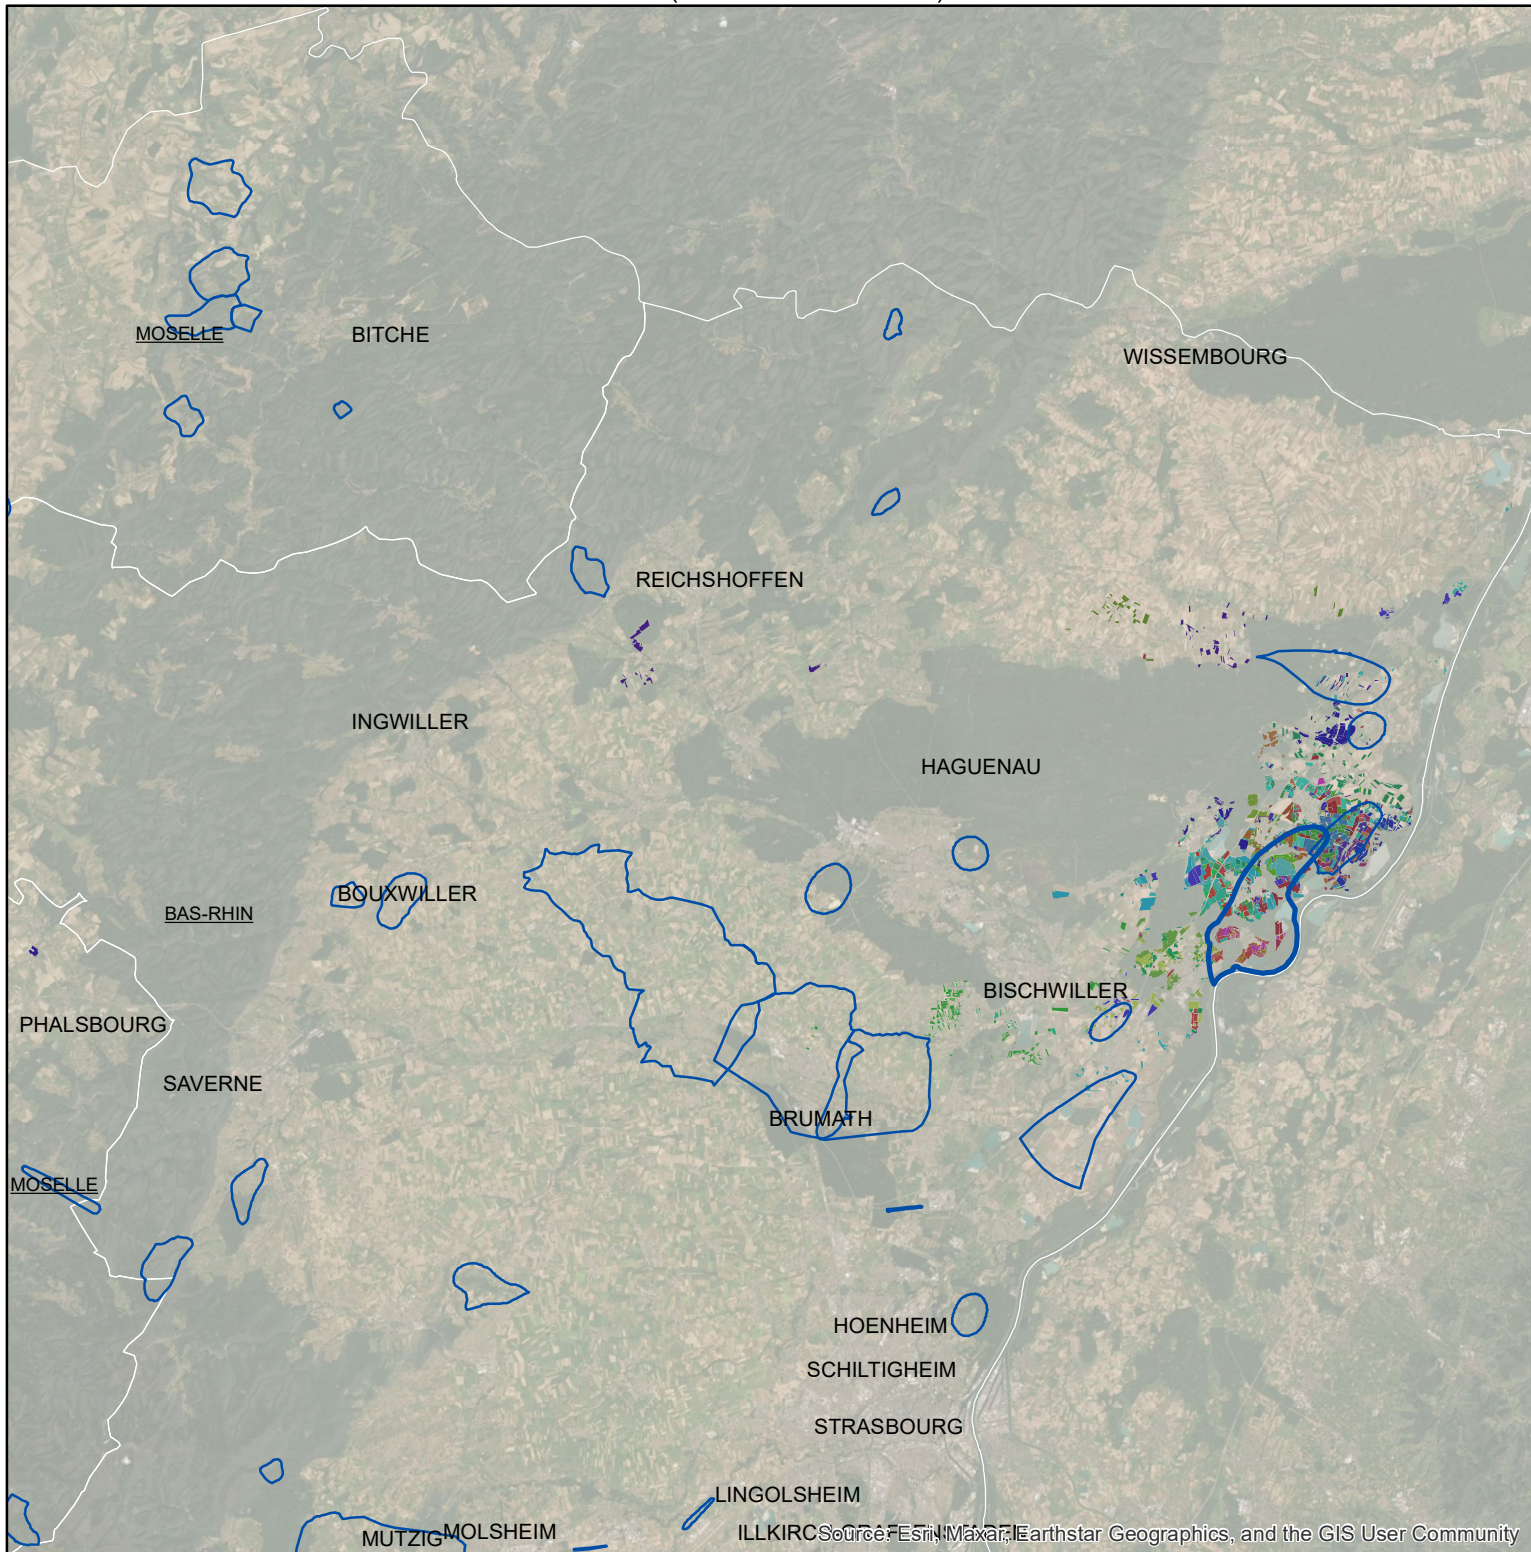

Les parcelles des agriculteurs concernés en 2013 sur l'AAC 67008 - ROESCHWOOG (code SANDRE : 4994)

Légende de la carte principale

1 couleur = 1 exploitation agricole

Légende de la carte de situation

- Région Grand Est
- Agences de l'eau