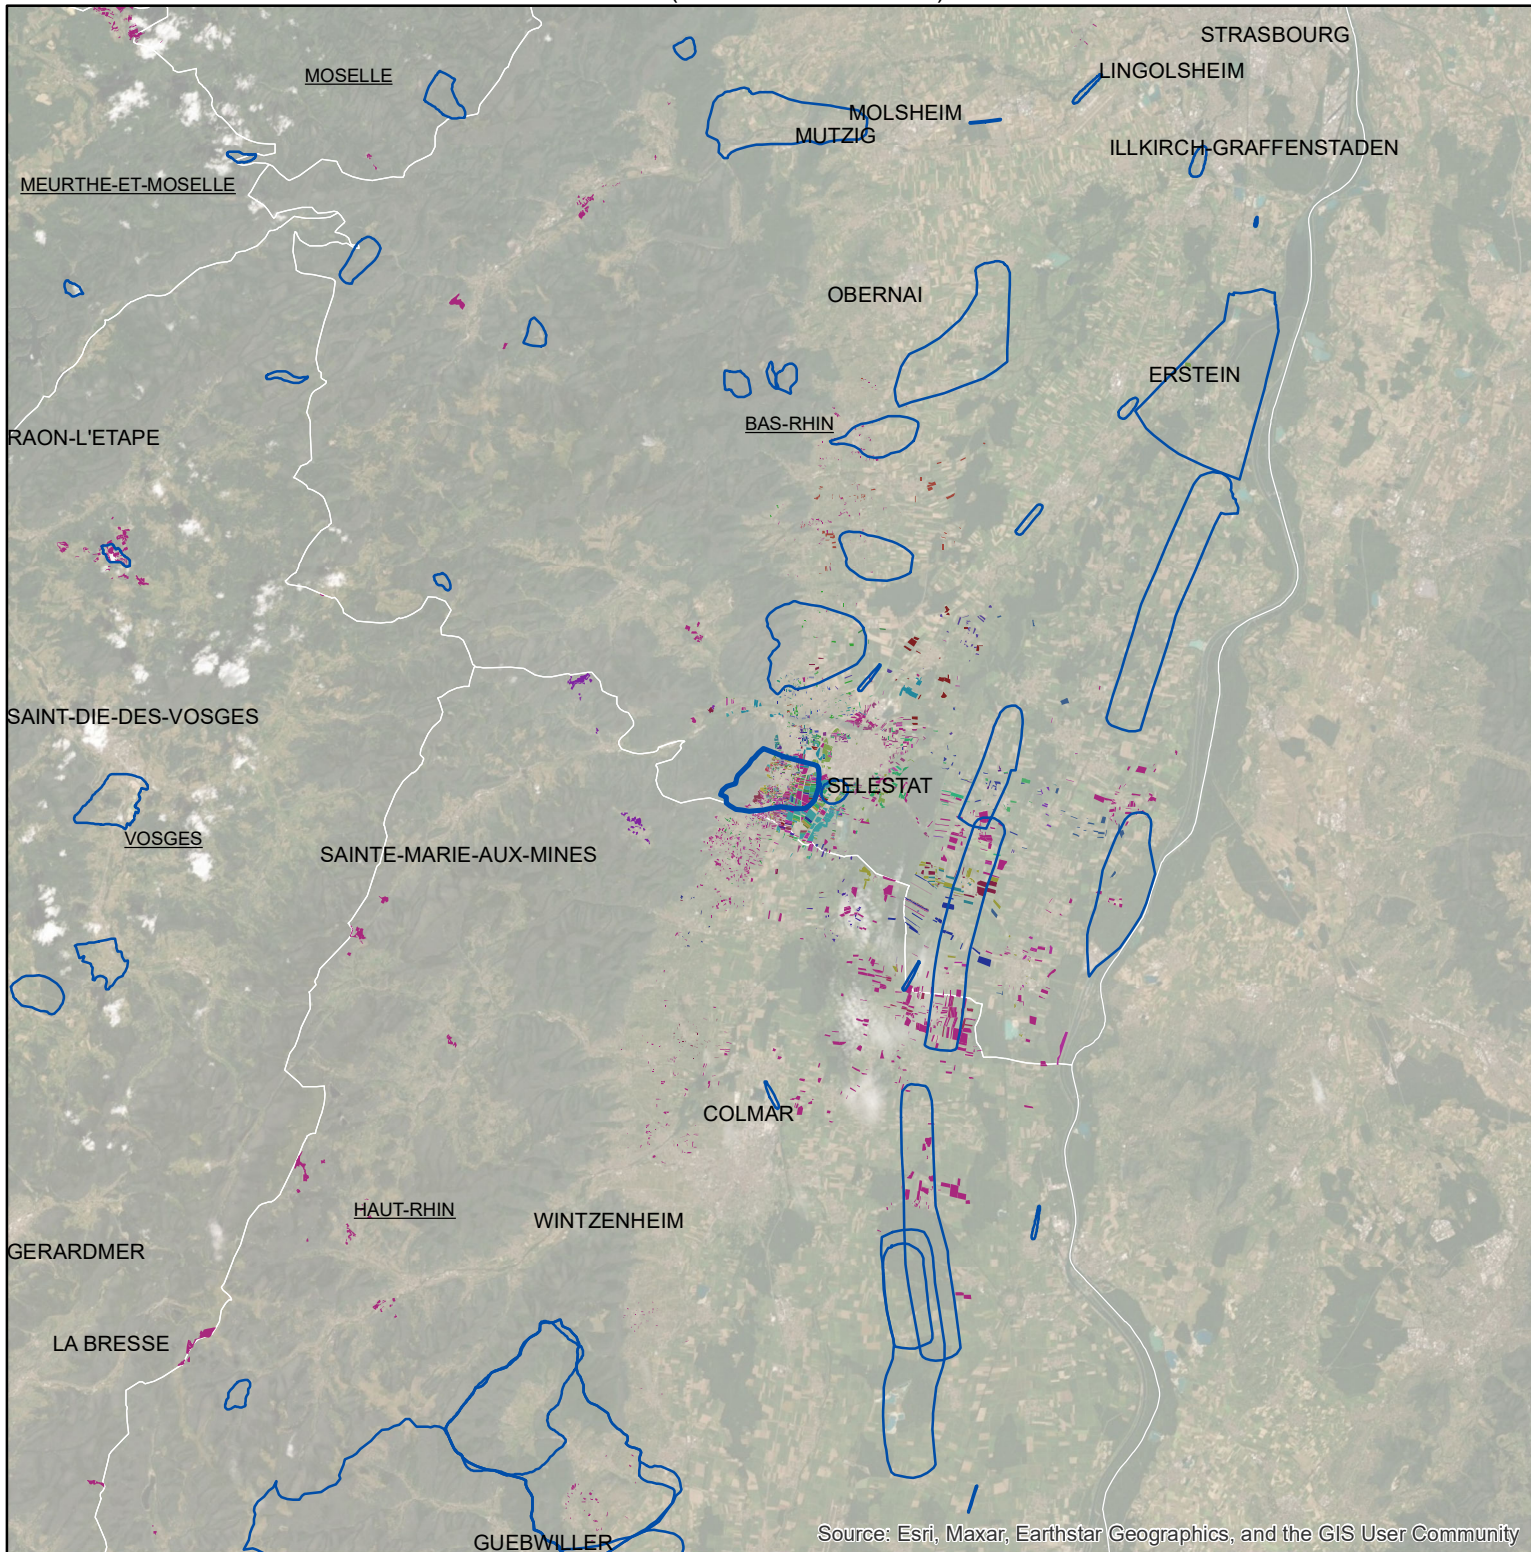

Les parcelles des agriculteurs concernés en 2013 sur l'AAC 67013 - KINTZHEIM/SELESTAT (code SANDRE : 4878)

Source: Esri, Maxar, Earthstar Geographics, and the GIS User Community

0 4,25 8,5 17
Km

Le zoom ne représente pas la totalité des exploitations concernées par l'AAC

Légende de la carte principale

1 couleur = 1 exploitation agricole

Légende de la carte de situation

-  Région Grand Est
-  Agences de l'eau