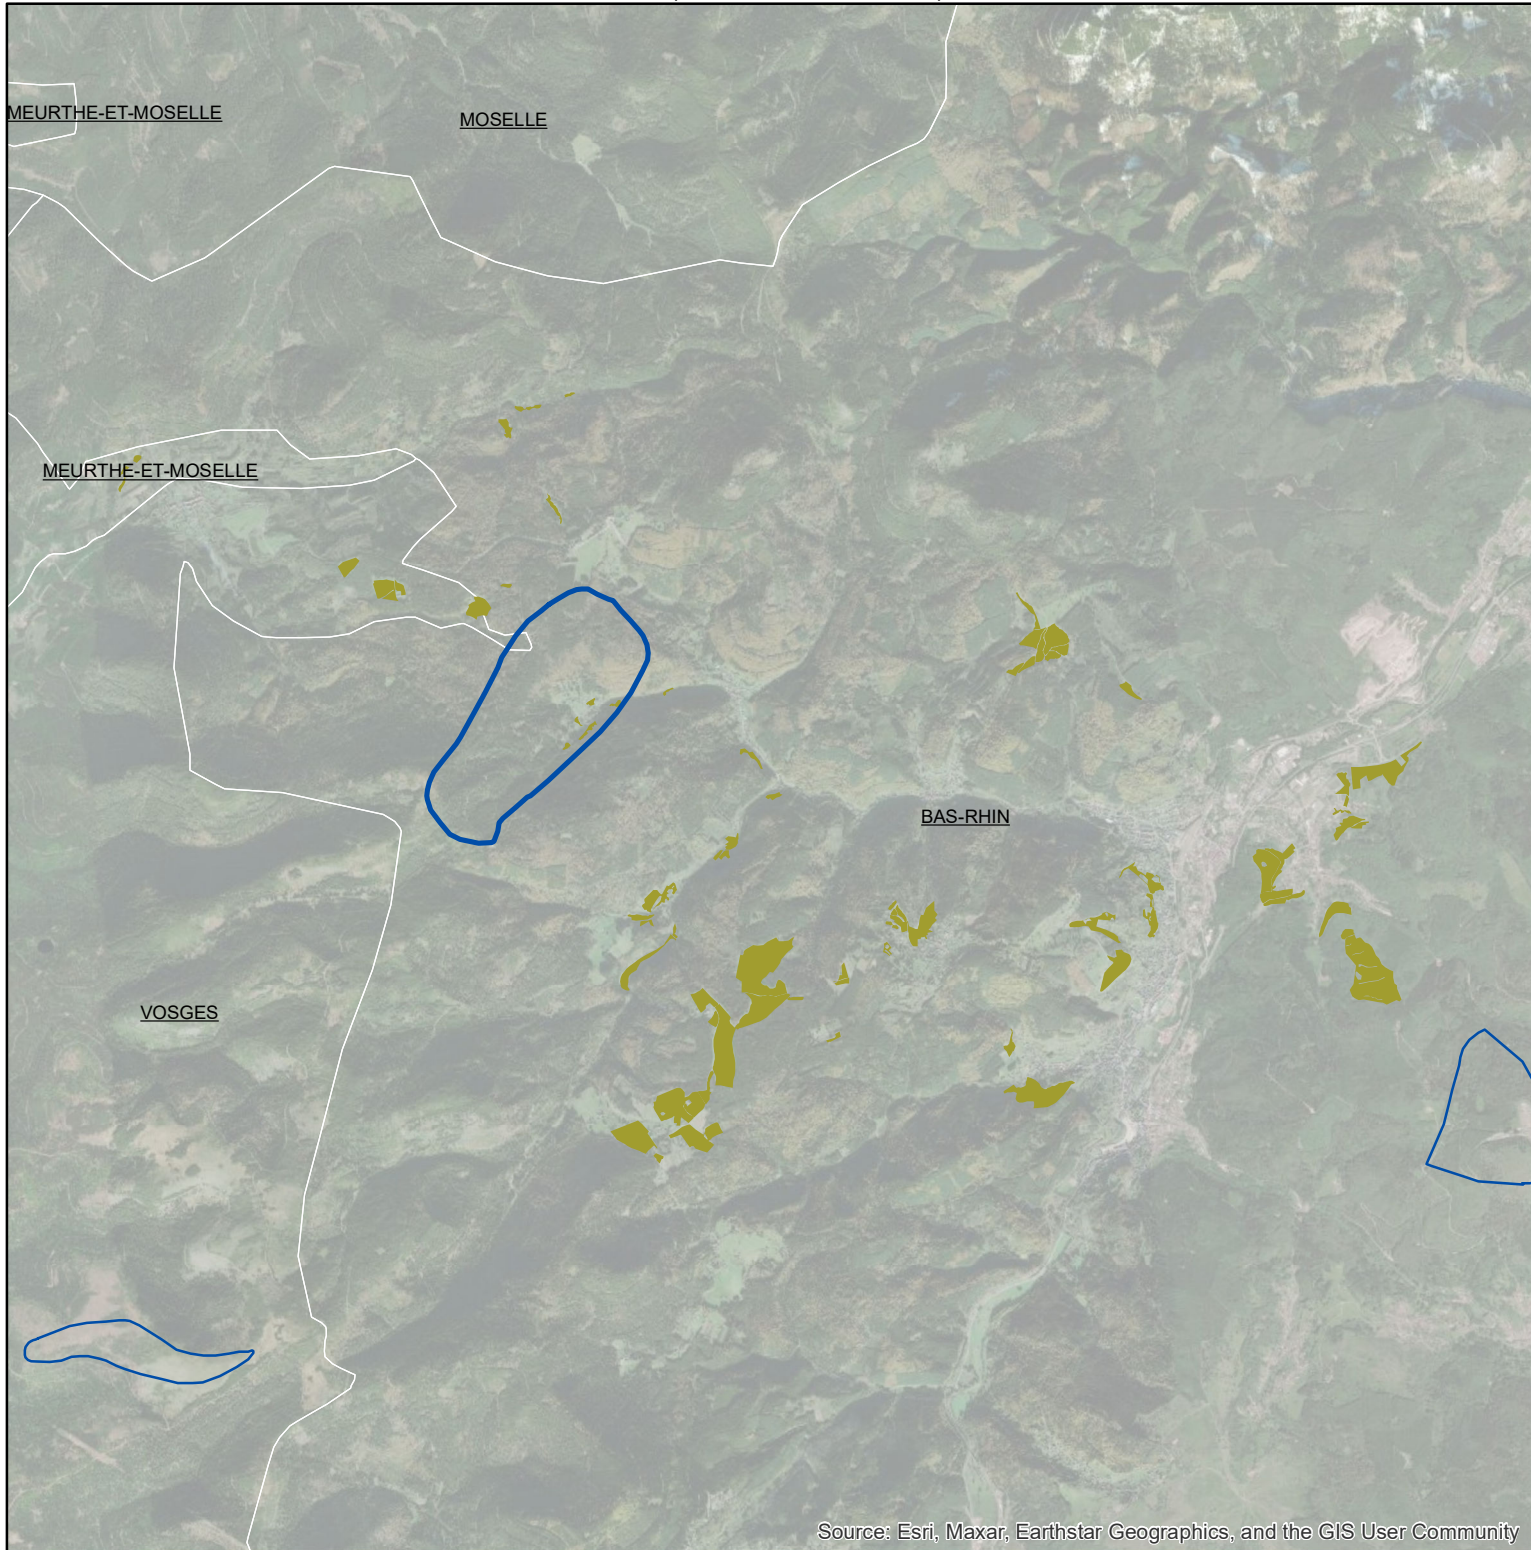

## Les parcelles des agriculteurs concernés en 2013 sur l'AAC 67020 - GRANDFONTAINE (code SANDRE : 5083)

0 0,75 1,5 3  
Km

### Légende de la carte principale

1 couleur = 1 exploitation agricole

### Légende de la carte de situation

-  Région Grand Est
-  Agences de l'eau