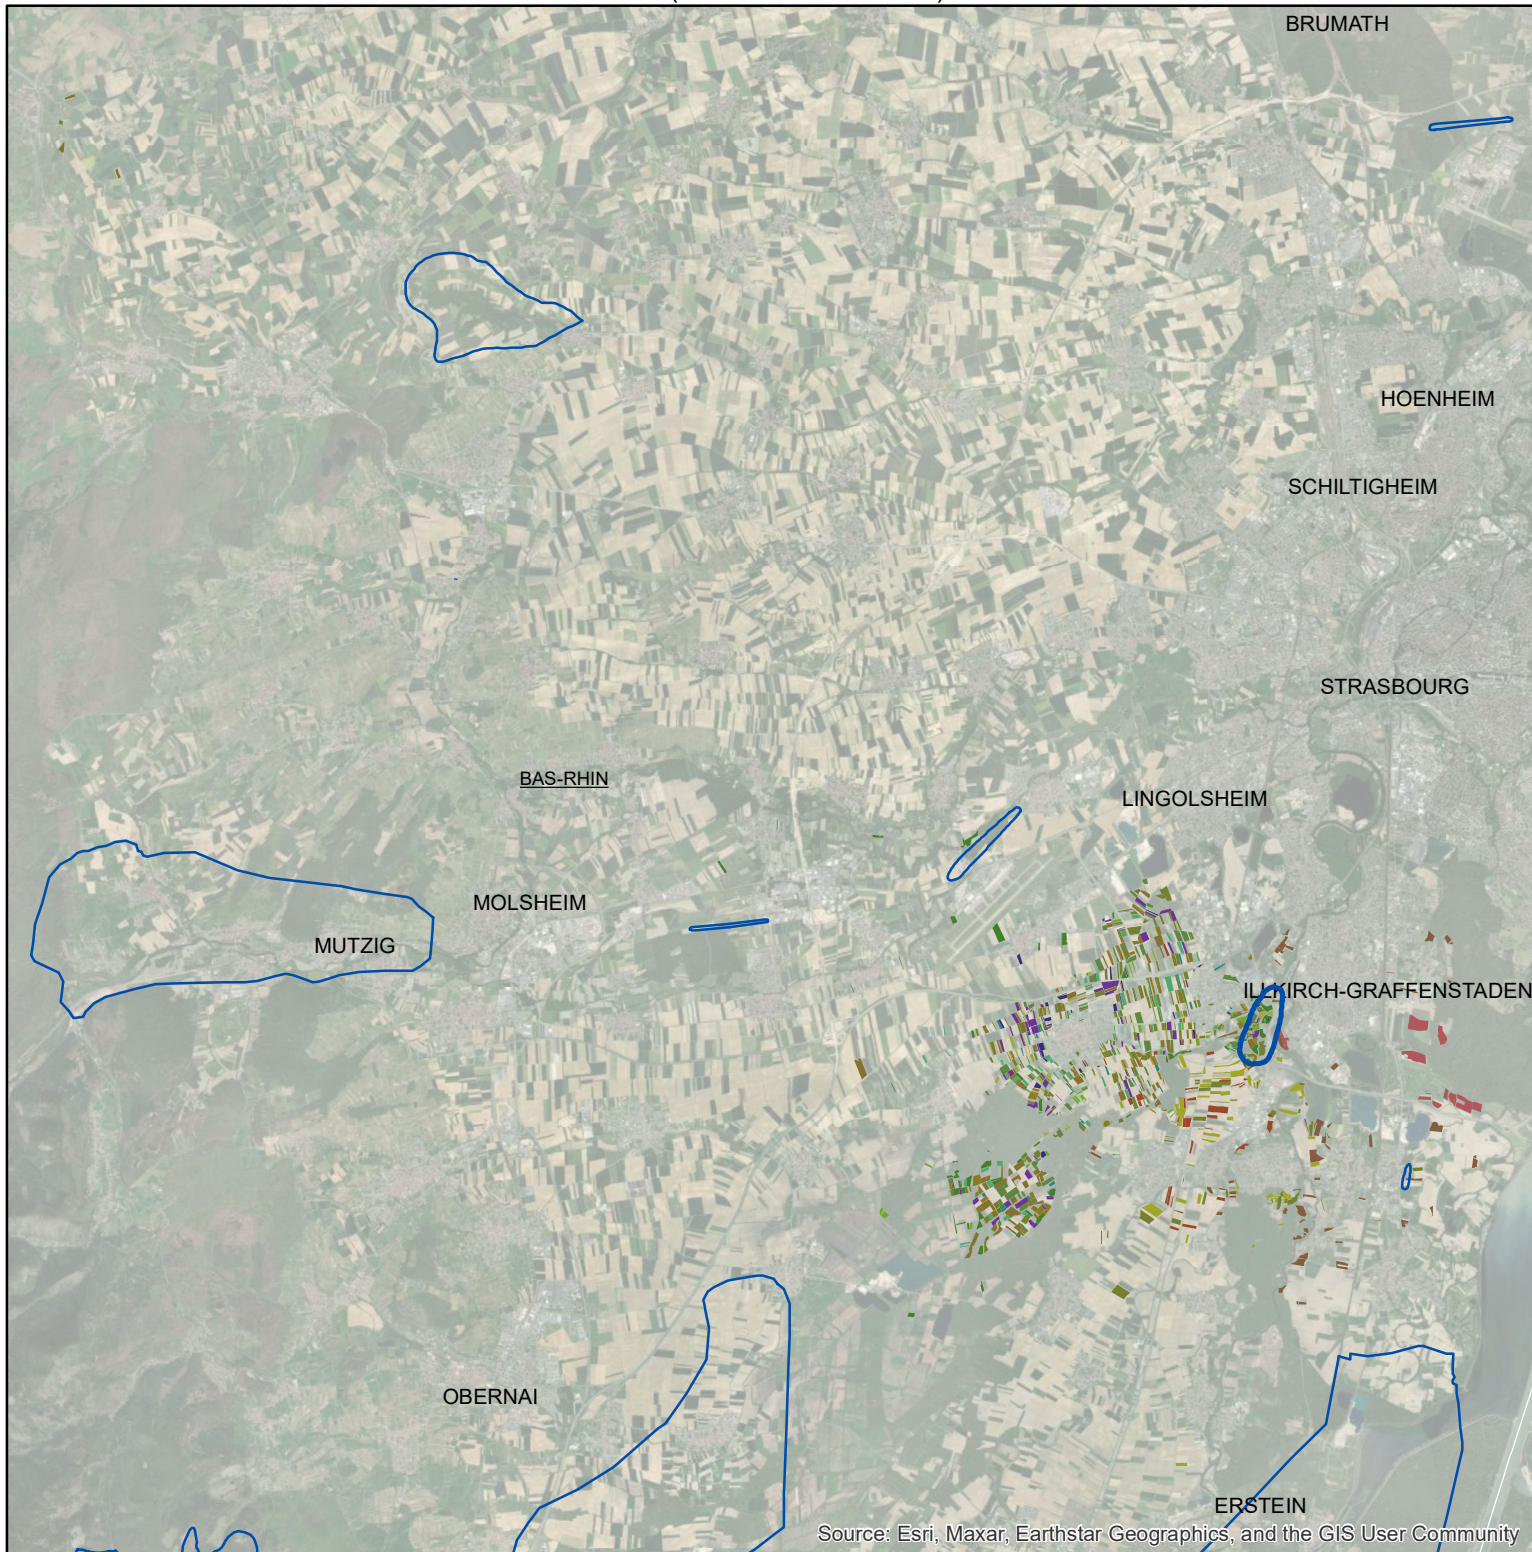

Les parcelles des agriculteurs concernés en 2013 sur l'AAC 67036 - GEISPOLLSHEIM (code SANDRE : 4954)

0 1,75 3,5 7
Km

Légende de la carte principale

1 couleur = 1 exploitation agricole

Légende de la carte de situation