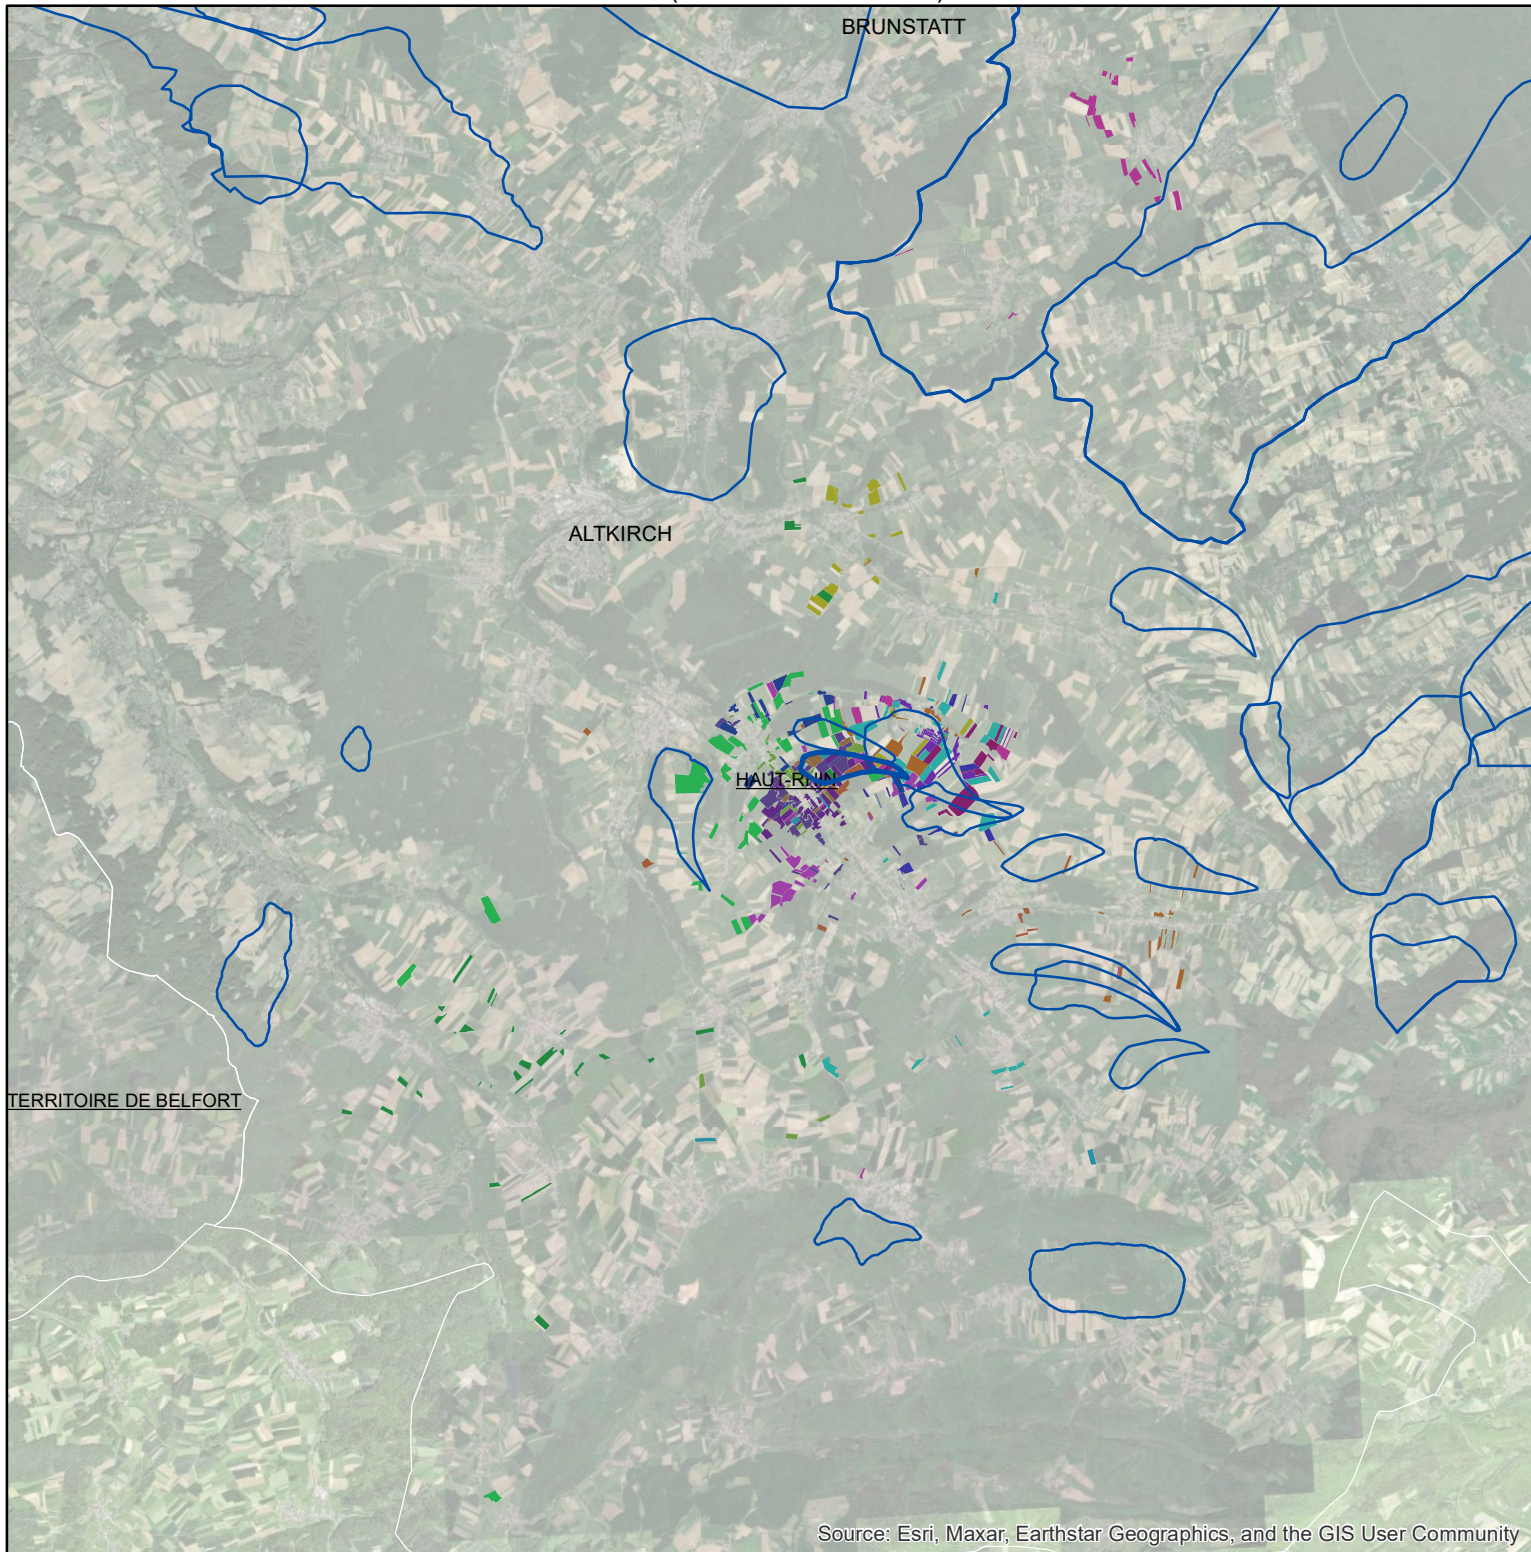

## Les parcelles des agriculteurs concernés en 2013 sur l'AAC 68010 - HENFLINGEN (code SANDRE : 5145)

### Légende de la carte principale

1 couleur = 1 exploitation agricole

### Légende de la carte de situation

- Région Grand Est
- Agences de l'eau