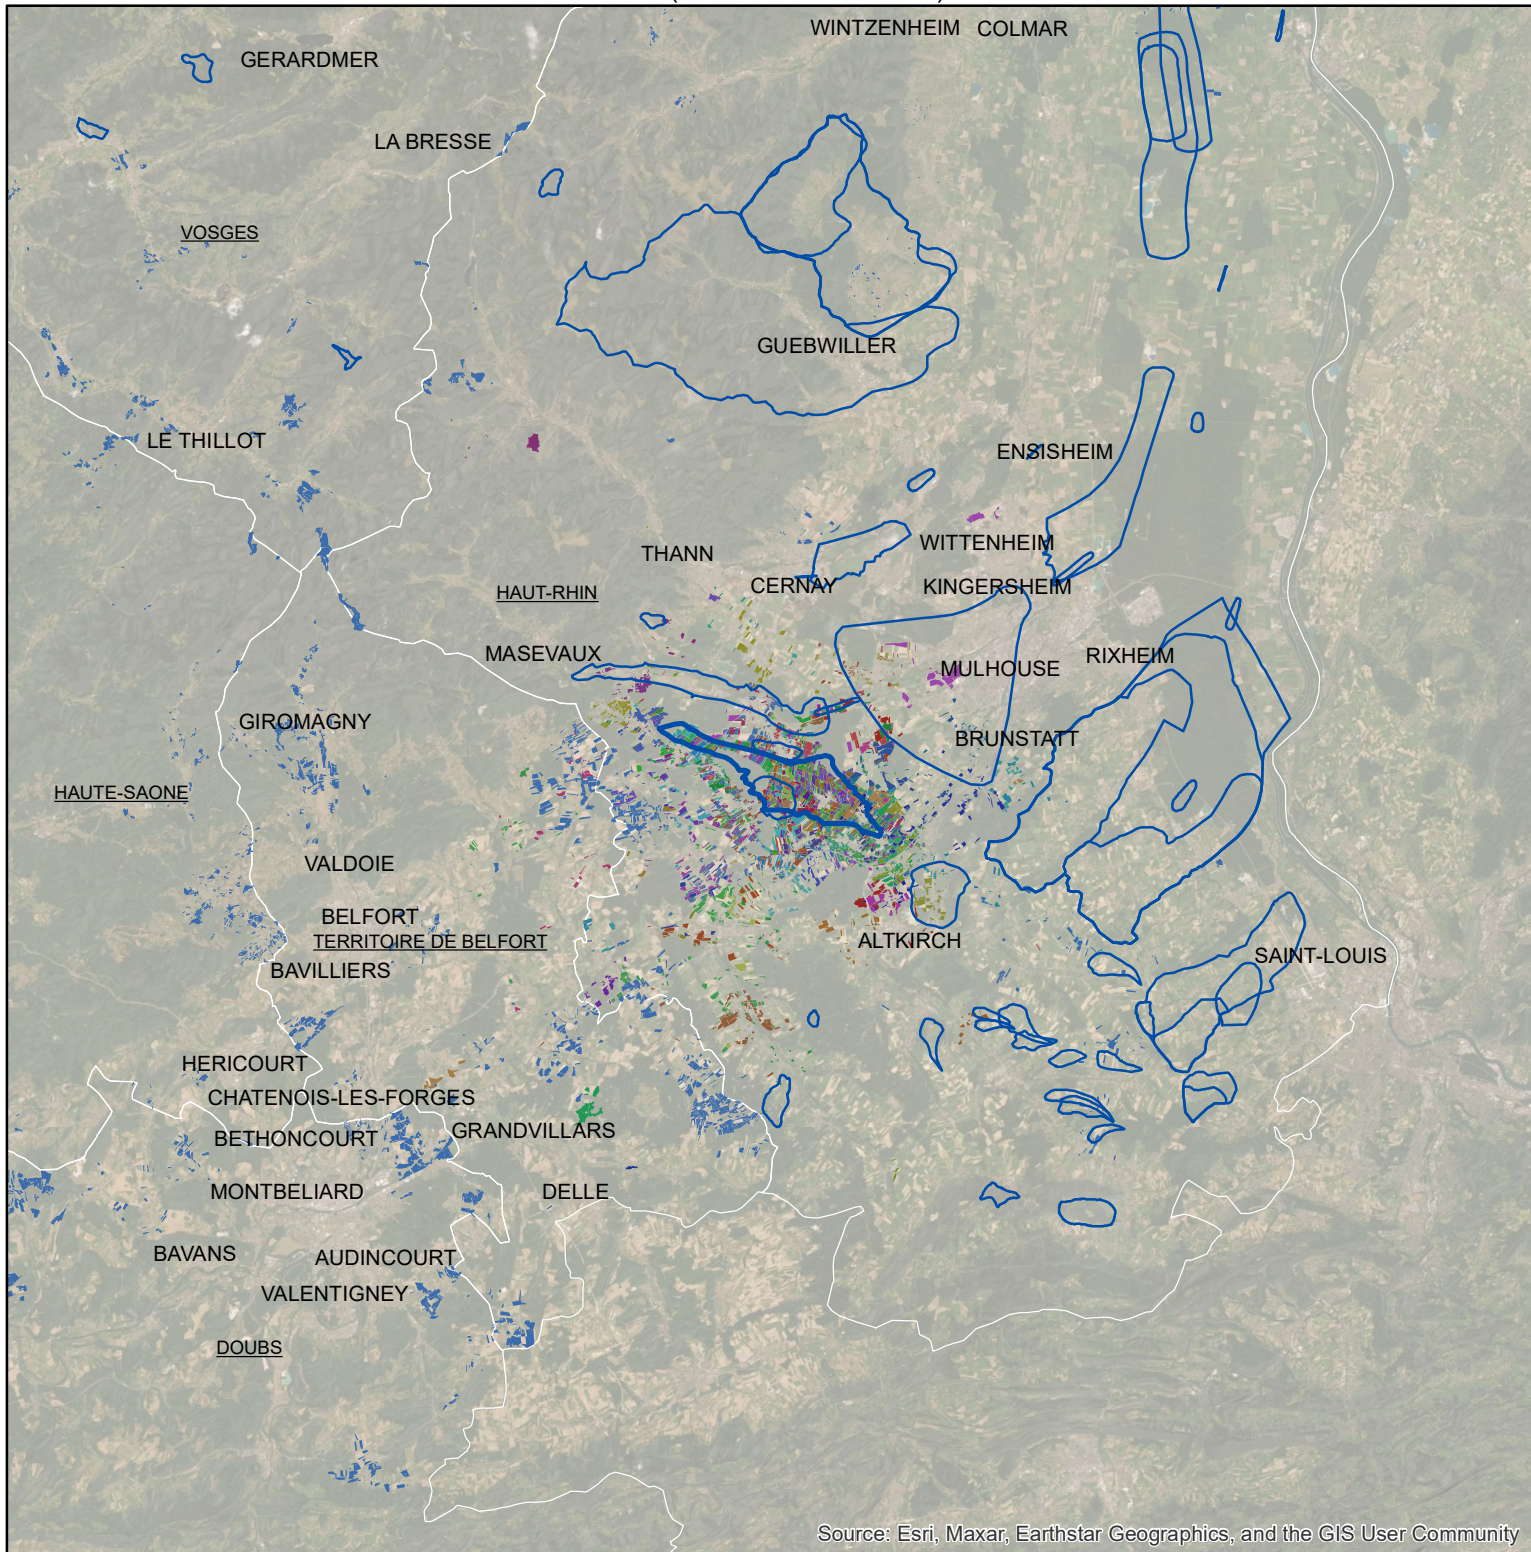

Les parcelles des agriculteurs concernés en 2013 sur l'AAC 68022 - SPECHBACH-LE-BAS (code SANDRE : 5170)

0 4,75 9,5 19
Km

Le zoom ne représente pas la totalité des exploitations concernées par l'AAC

Légende de la carte principale

1 couleur = 1 exploitation agricole

Légende de la carte de situation

- Région Grand Est
- Agences de l'eau