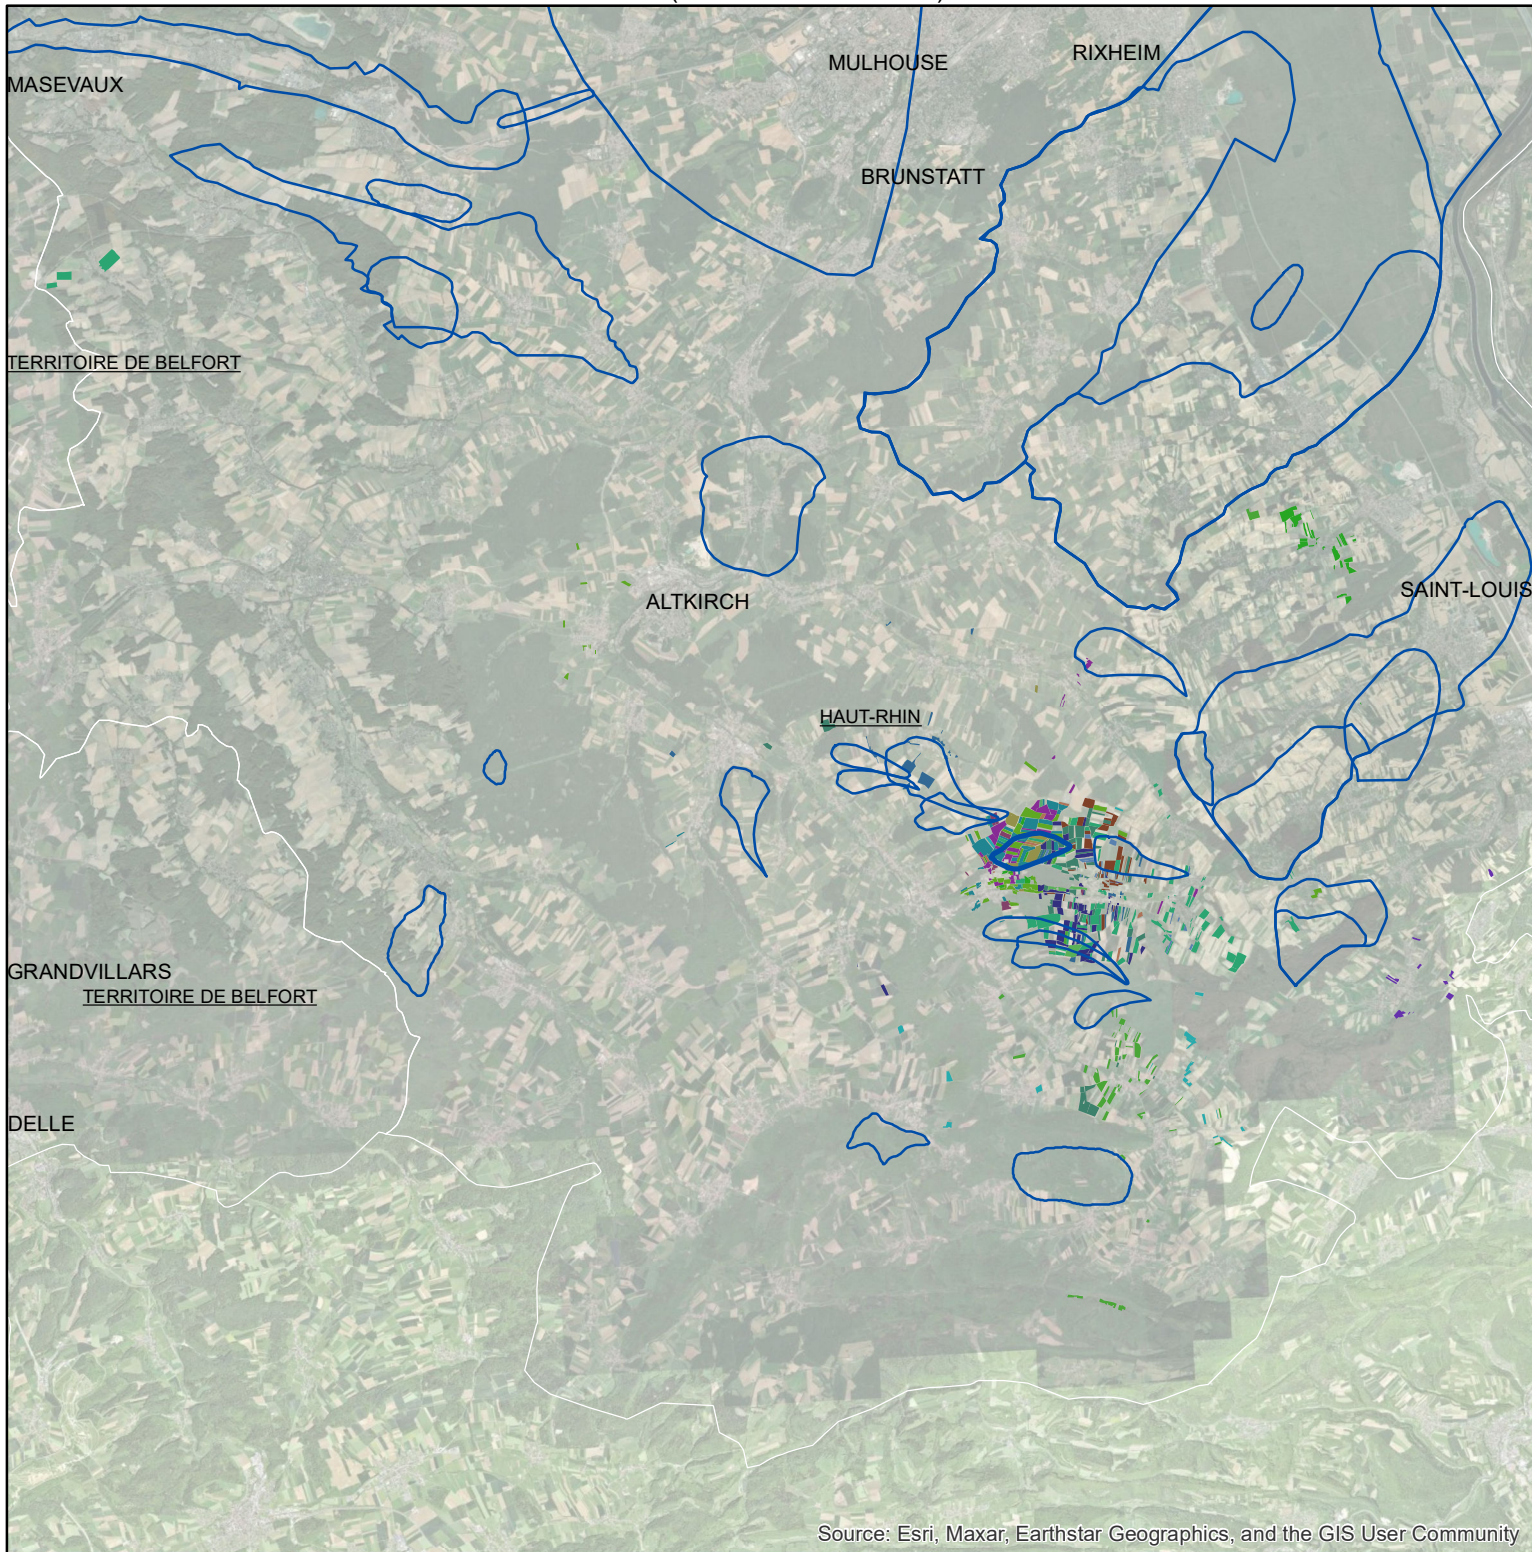

## Les parcelles des agriculteurs concernés en 2013 sur l'AAC 68055 - STEINSOULTZ (code SANDRE : 5167)

Source: Esri, Maxar, Earthstar Geographics, and the GIS User Community

### Légende de la carte principale

1 couleur = 1 exploitation agricole

### Légende de la carte de situation

- Région Grand Est
- Agences de l'eau