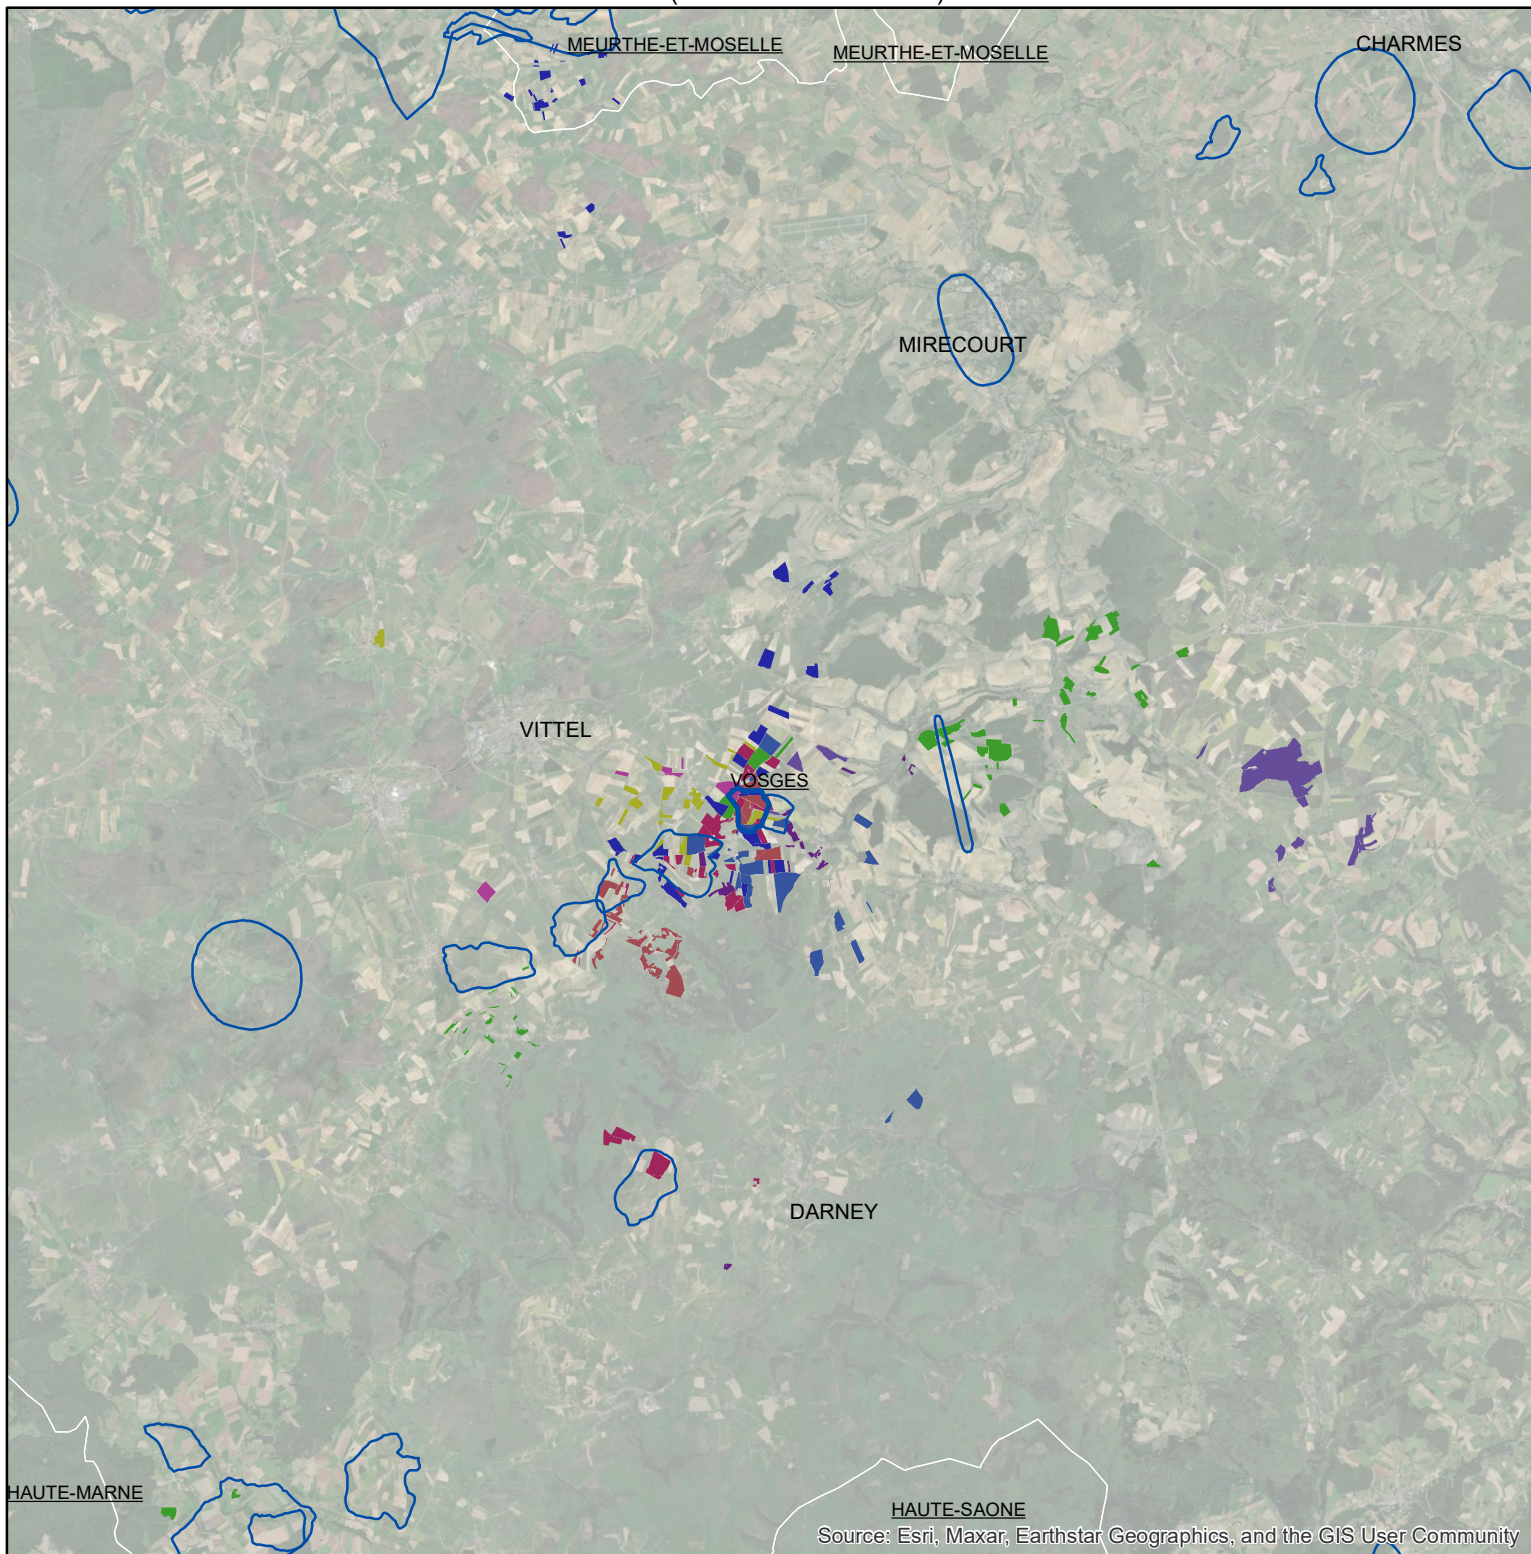

Les parcelles des agriculteurs concernés en 2013 sur l'AAC 88009 - MONTHUREUX-LE-SEC (code SANDRE : 4906)

Source: Esri, Maxar, Earthstar Geographics, and the GIS User Community

Légende de la carte principale

1 couleur = 1 exploitation agricole

Légende de la carte de situation

- Région Grand Est
- Agences de l'eau