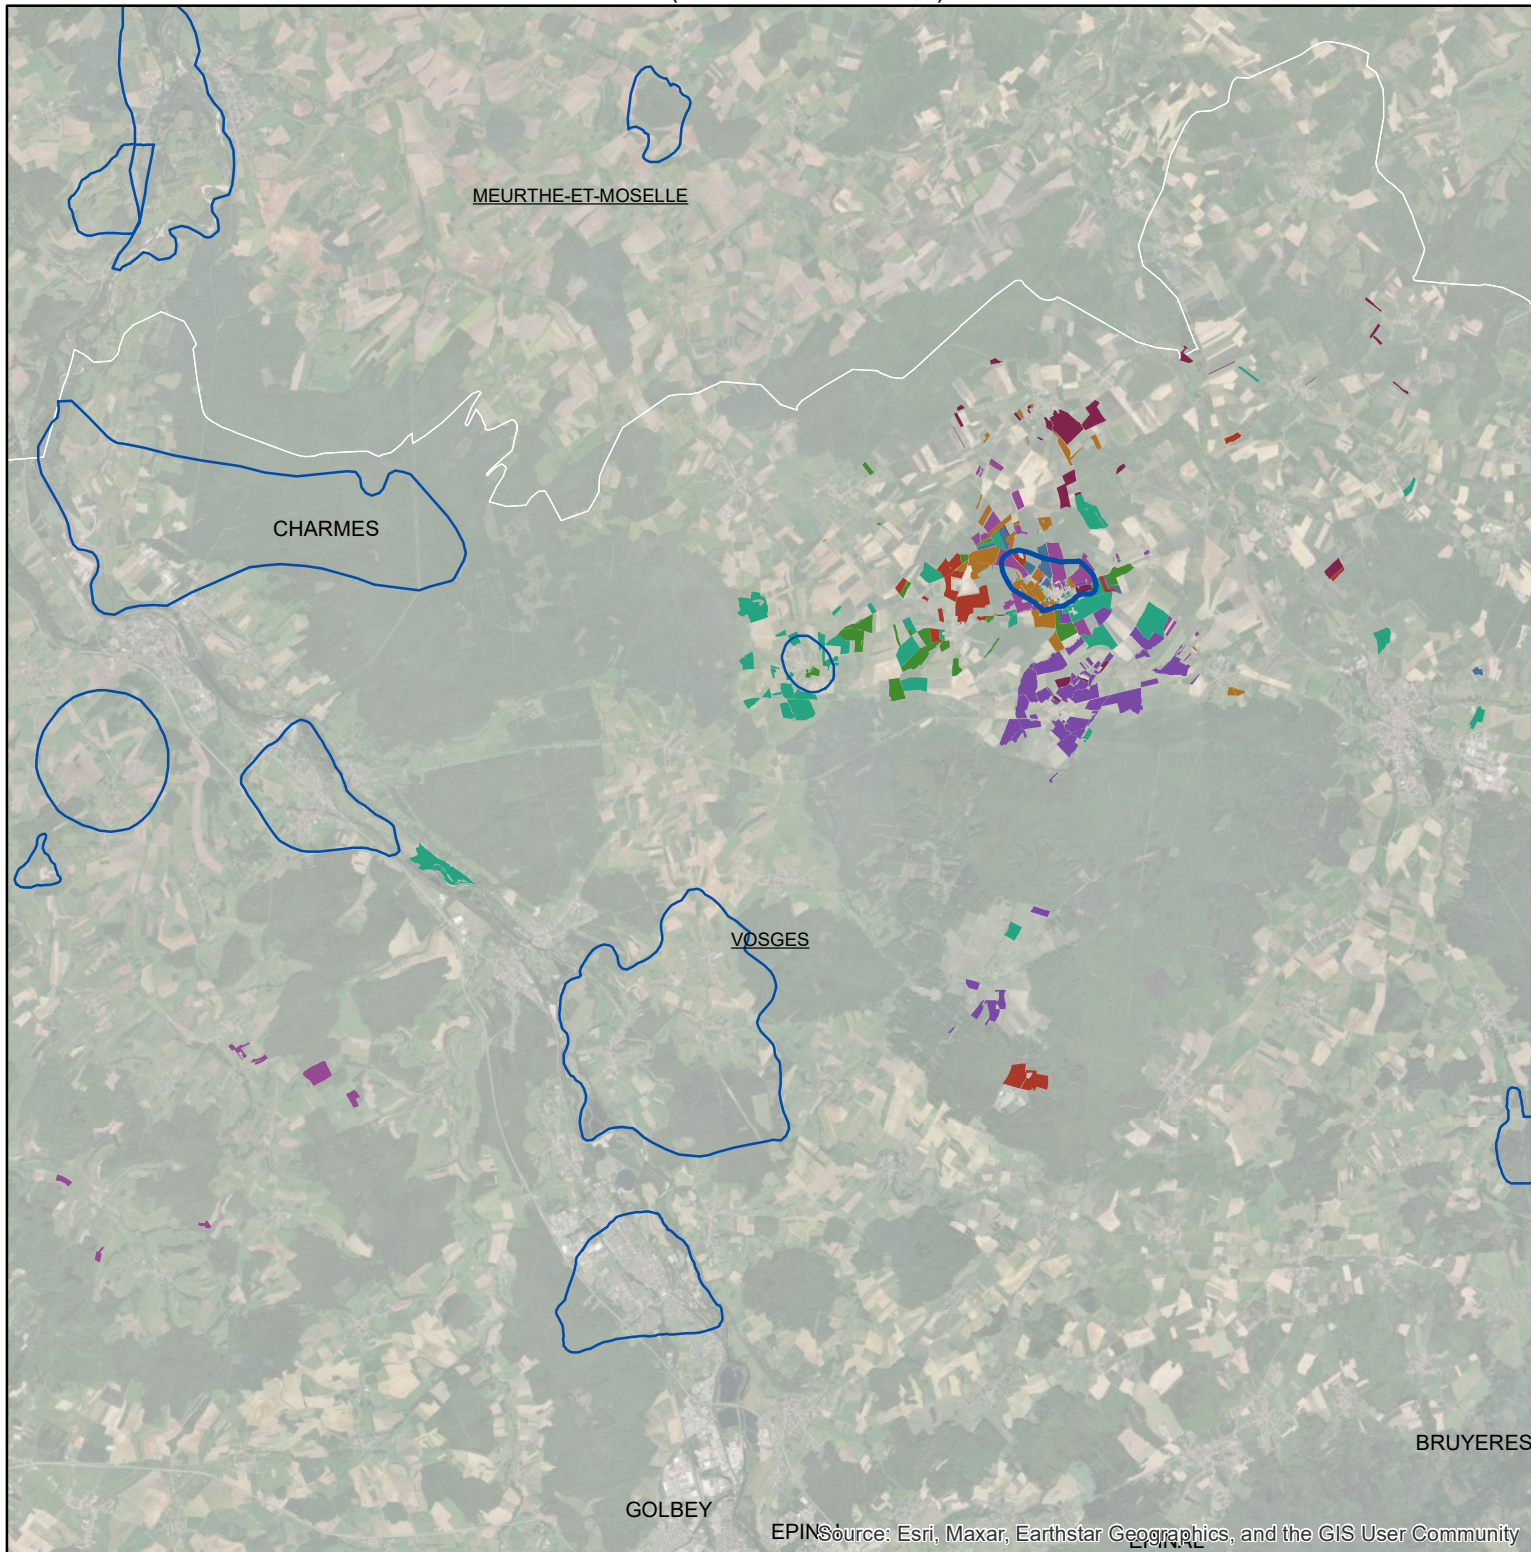

Les parcellaires des agriculteurs concernés en 2013 sur l'AAC 88012 - FAUCONCOURT (code SANDRE : 4955)

0 1,75 3,5 7
Km

Légende de la carte principale

1 couleur = 1 exploitation agricole

Légende de la carte de situation

-  Région Grand Est
-  Agences de l'eau