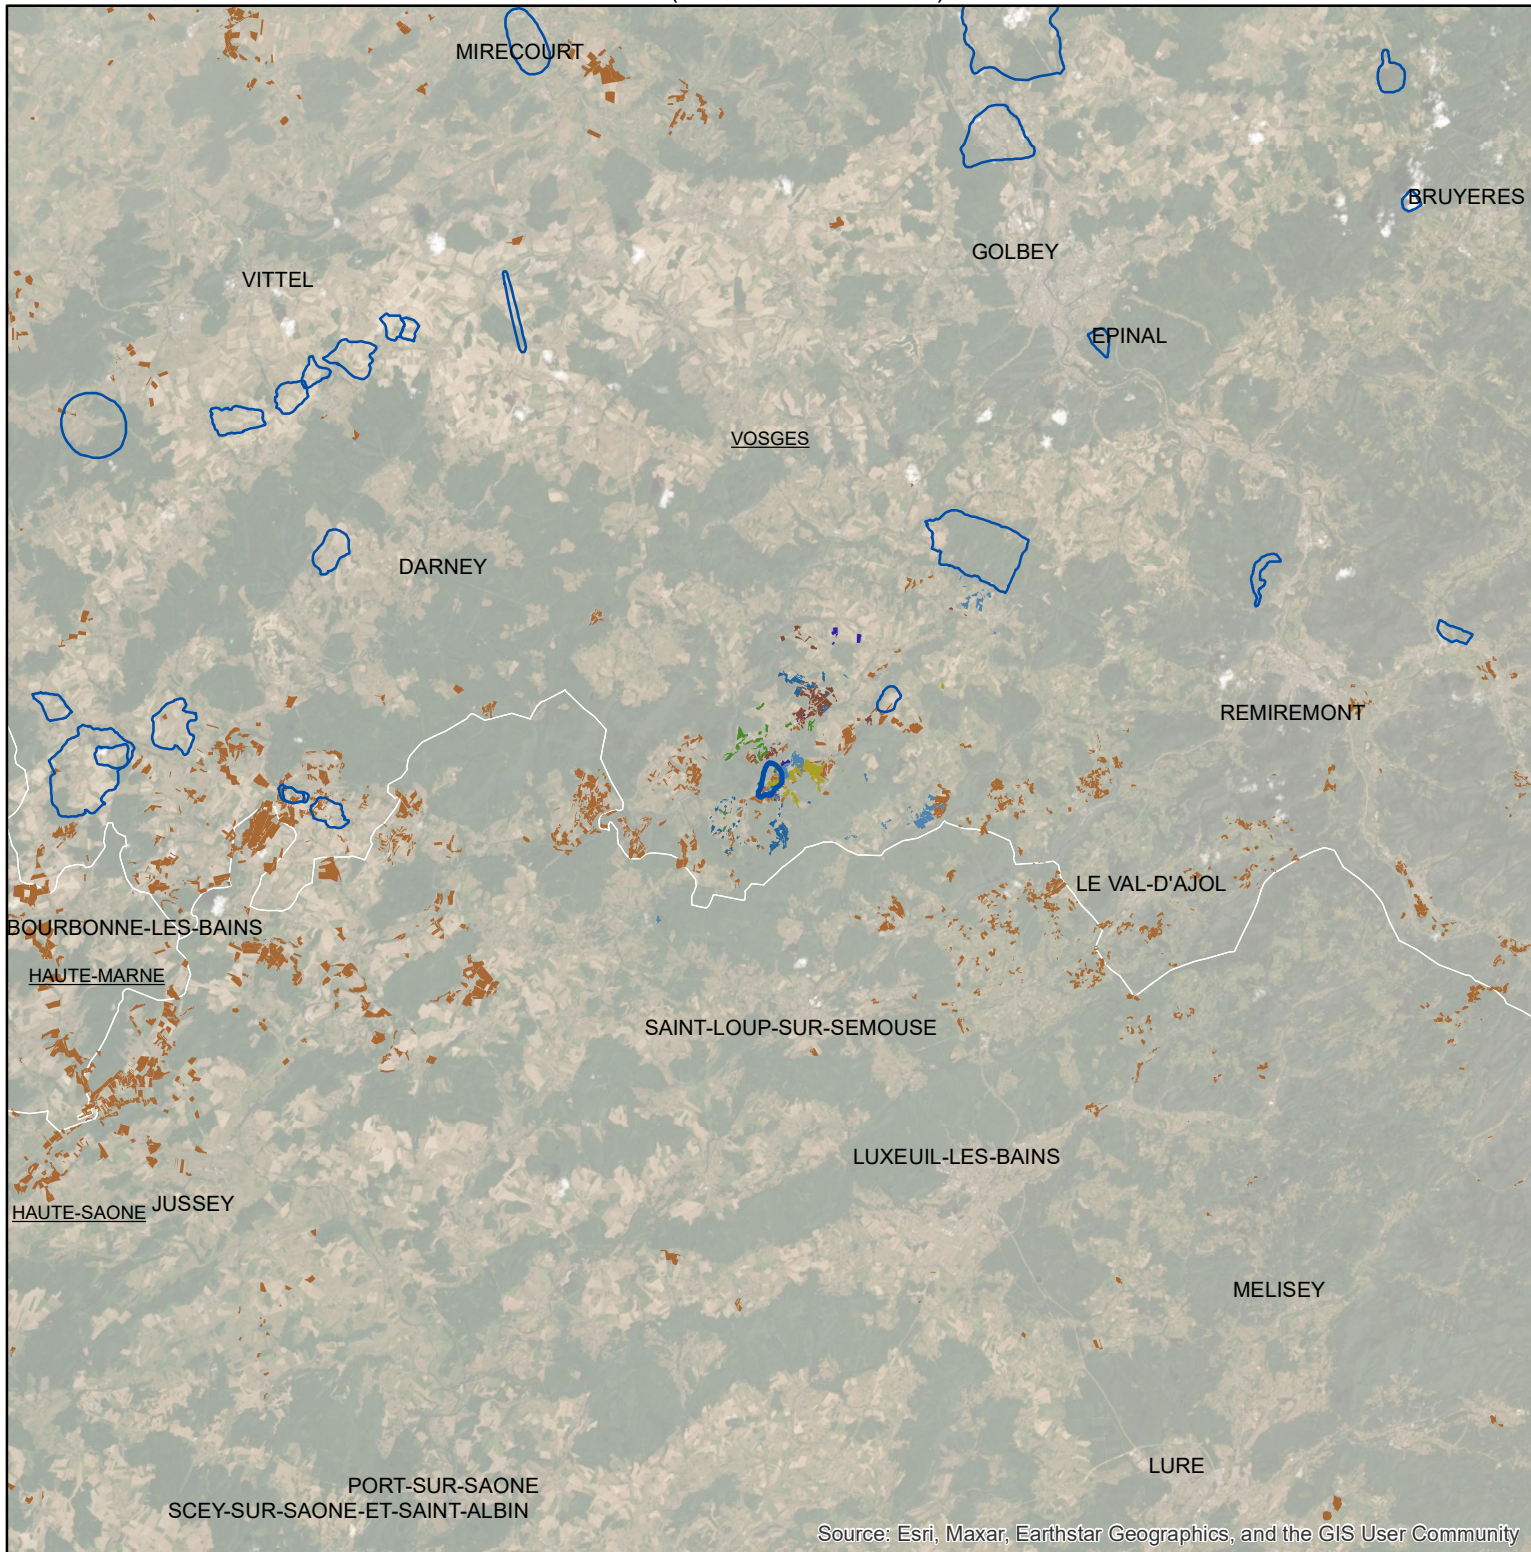

Les parcelles des agriculteurs concernés en 2013 sur l'AAC 88014 - LA VOGUE-LES-BAINS (code SANDRE : 5041)

Source: Esri, Maxar, Earthstar Geographics, and the GIS User Community

Le zoom ne représente pas la totalité des exploitations concernées par l'AAC

Légende de la carte principale

1 couleur = 1 exploitation agricole

Légende de la carte de situation

- Région Grand Est
- Agences de l'eau