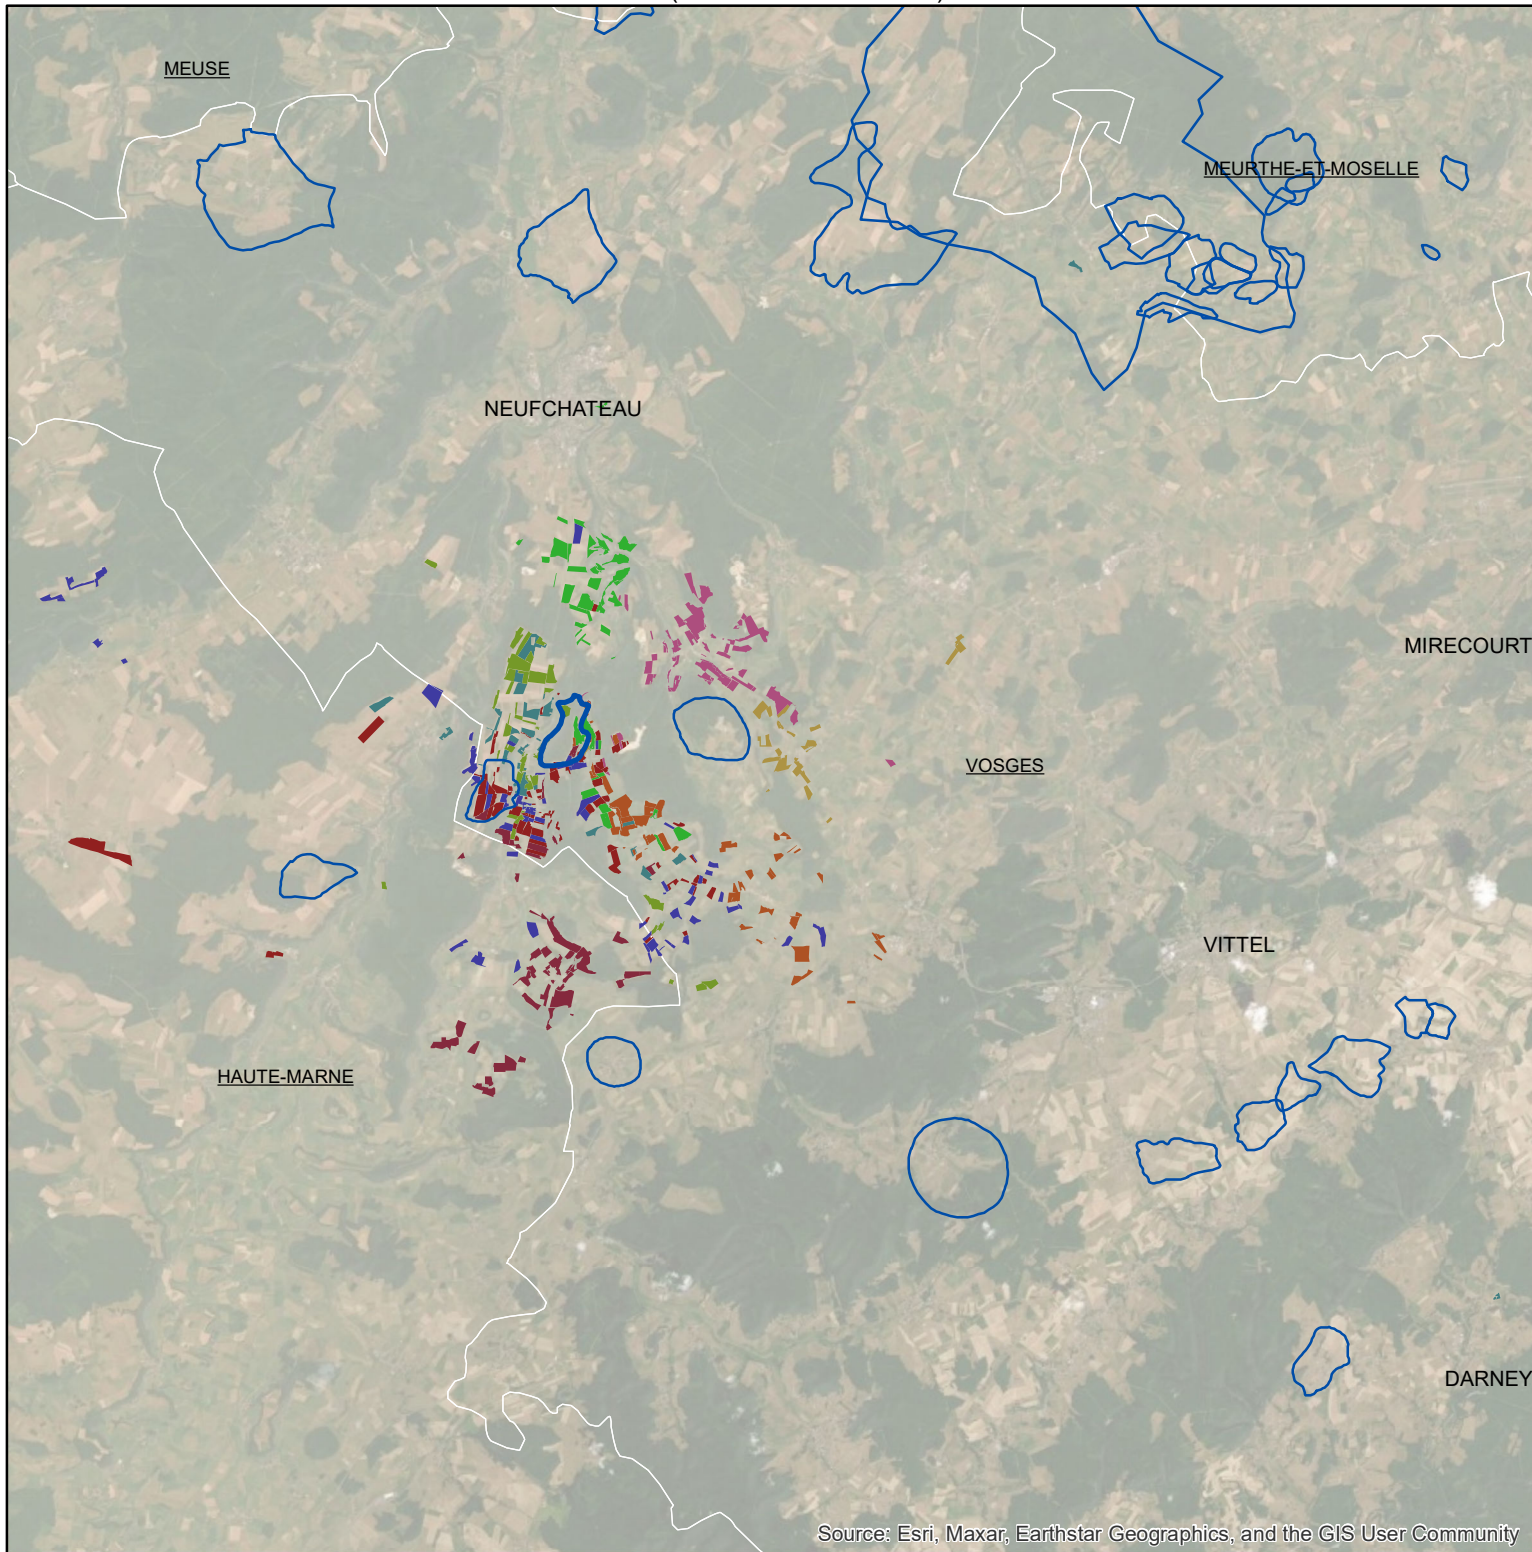

Les parcelles des agriculteurs concernés en 2013 sur l'AAC 88029 - JAINVILLOTTE (code SANDRE : 4882)

Source: Esri, Maxar, Earthstar Geographics, and the GIS User Community

Légende de la carte principale

1 couleur = 1 exploitation agricole

Légende de la carte de situation

- Région Grand Est
- Agences de l'eau