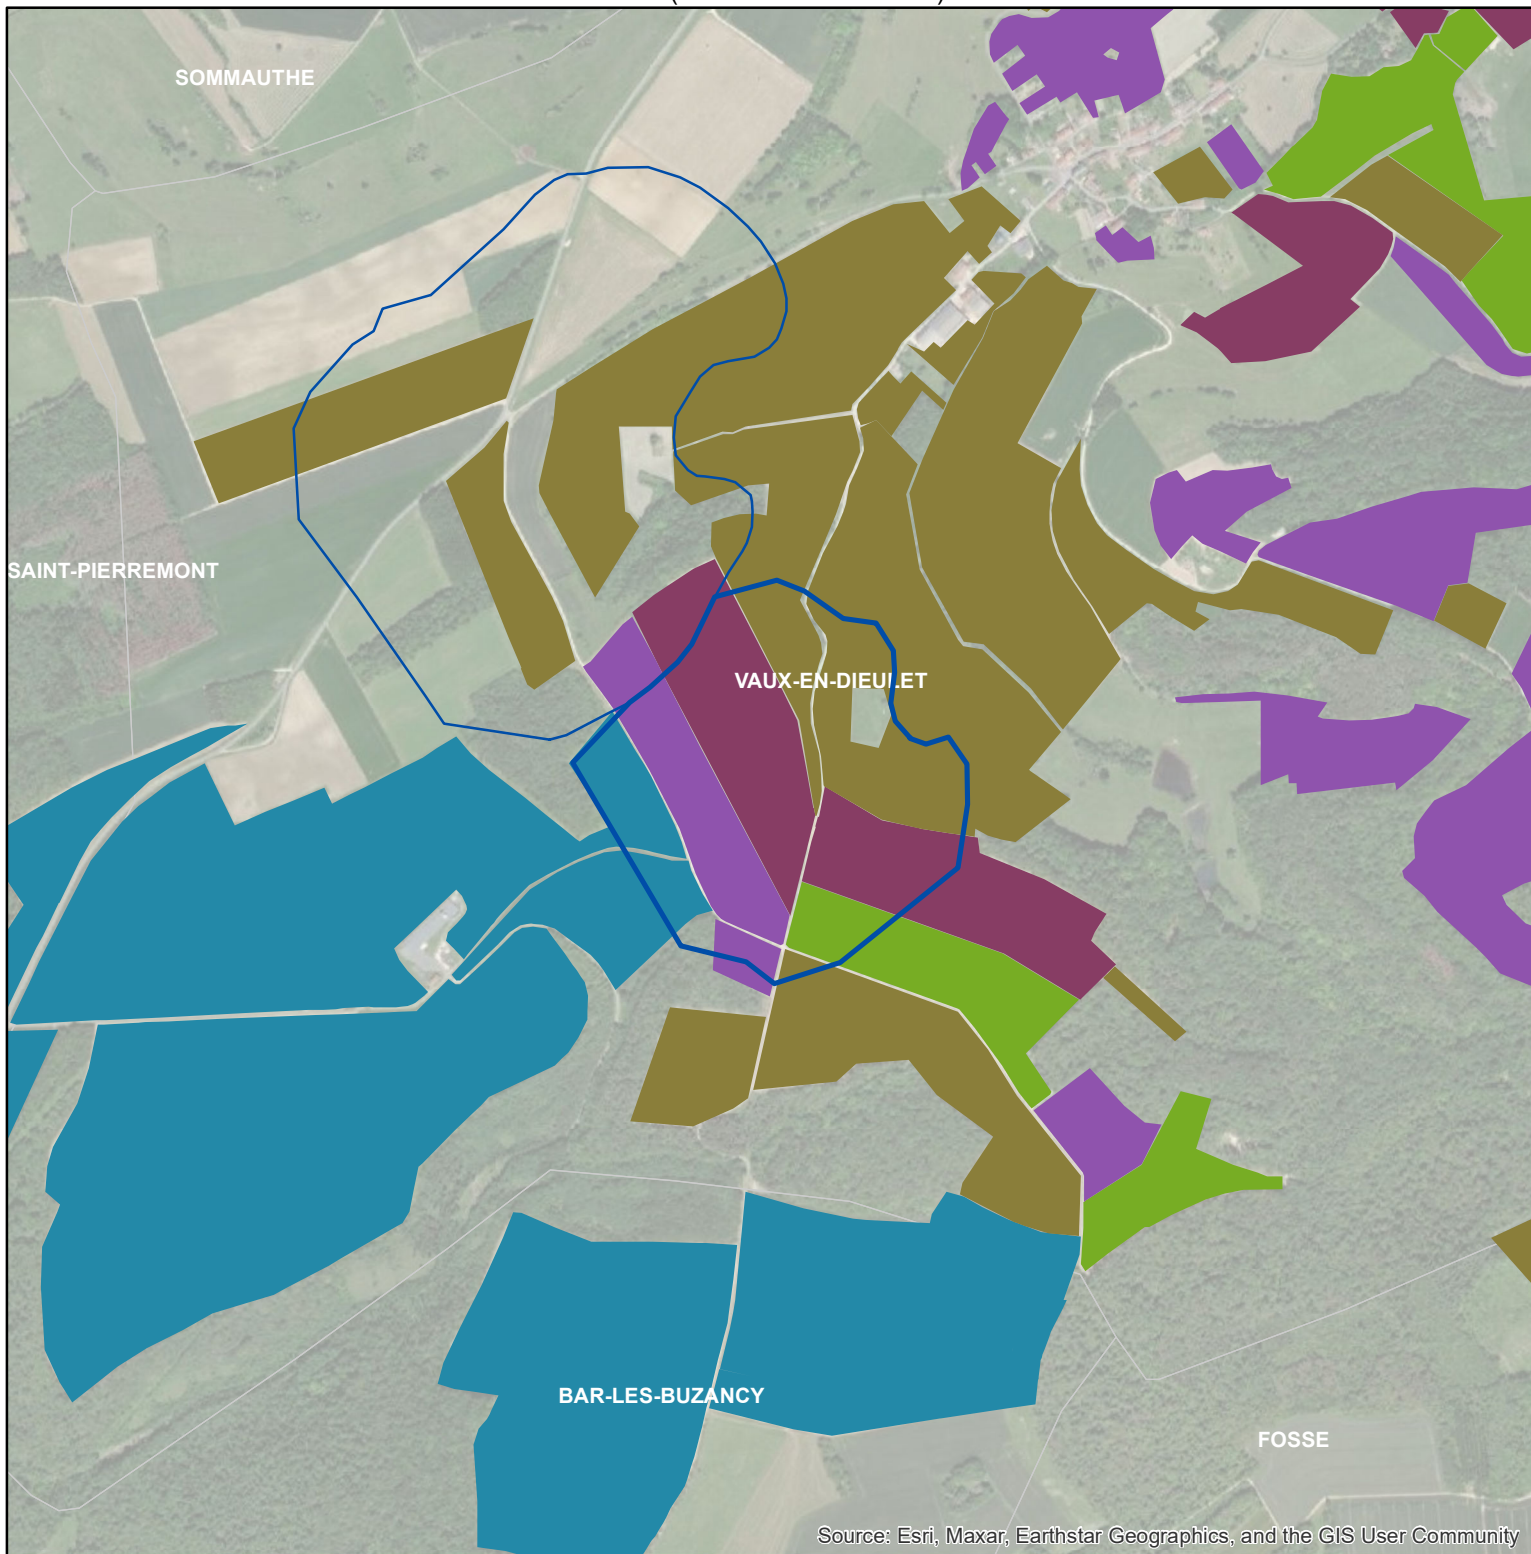

## Les parcelles des agriculteurs concernés en 2013 sur l'AAC 08024 - VAUX-EN-DIEULET (2) (code SANDRE : 5132)

Source: Esri, Maxar, Earthstar Geographics, and the GIS User Community

0 0,175 0,35 0,7  
Km

### Légende de la carte principale

1 couleur = 1 exploitation agricole

### Légende de la carte de situation

-  Région Grand Est
-  Agences de l'eau