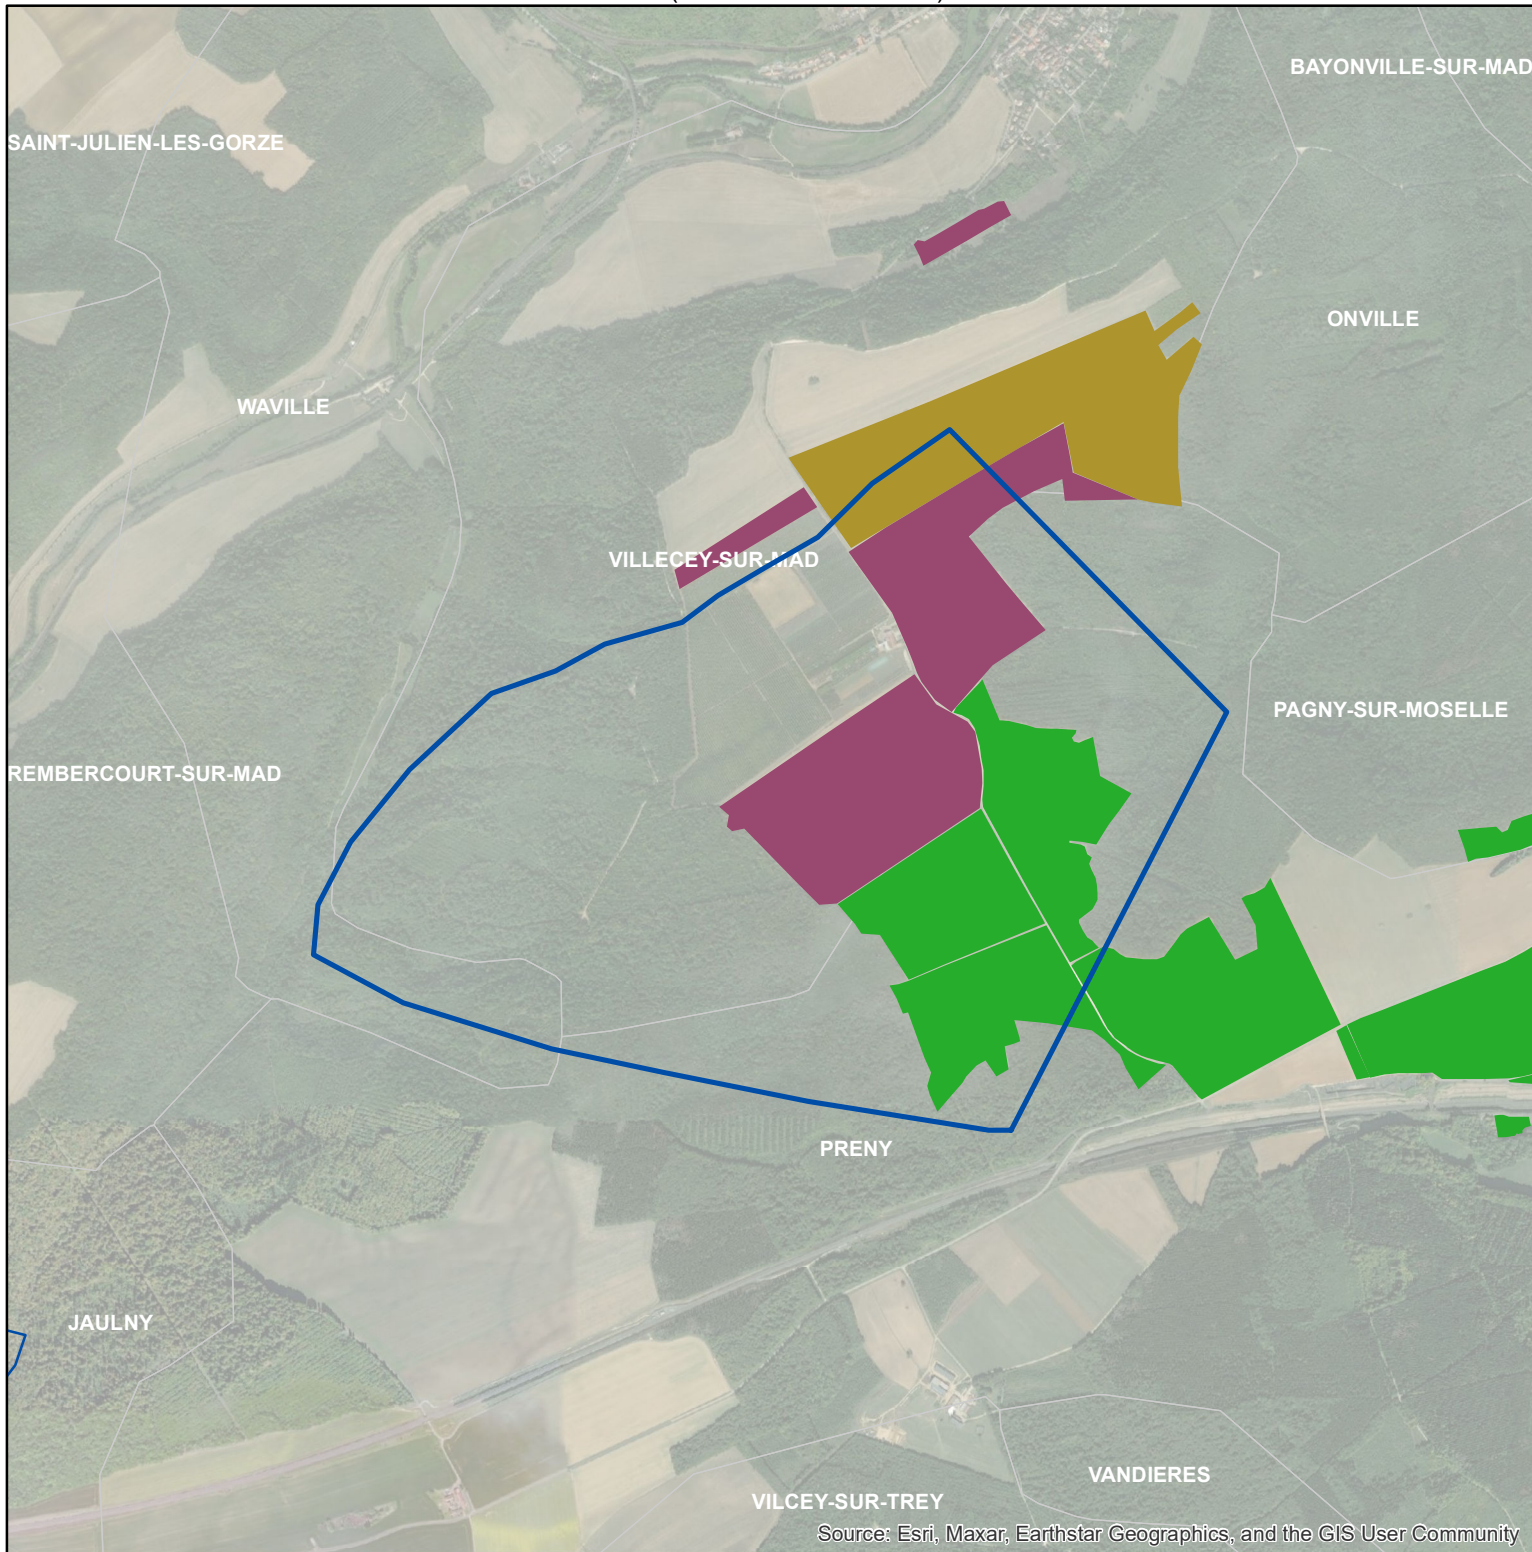

Les parcelles des agriculteurs concernés en 2013 sur l'AAC 54085 - WAVILLE / DOMEVRE EN HAYE (code SANDRE : 5089)

Source: Esri, Maxar, Earthstar Geographics, and the GIS User Community

Légende de la carte principale

1 couleur = 1 exploitation agricole

Légende de la carte de situation

- Région Grand Est
- Agences de l'eau