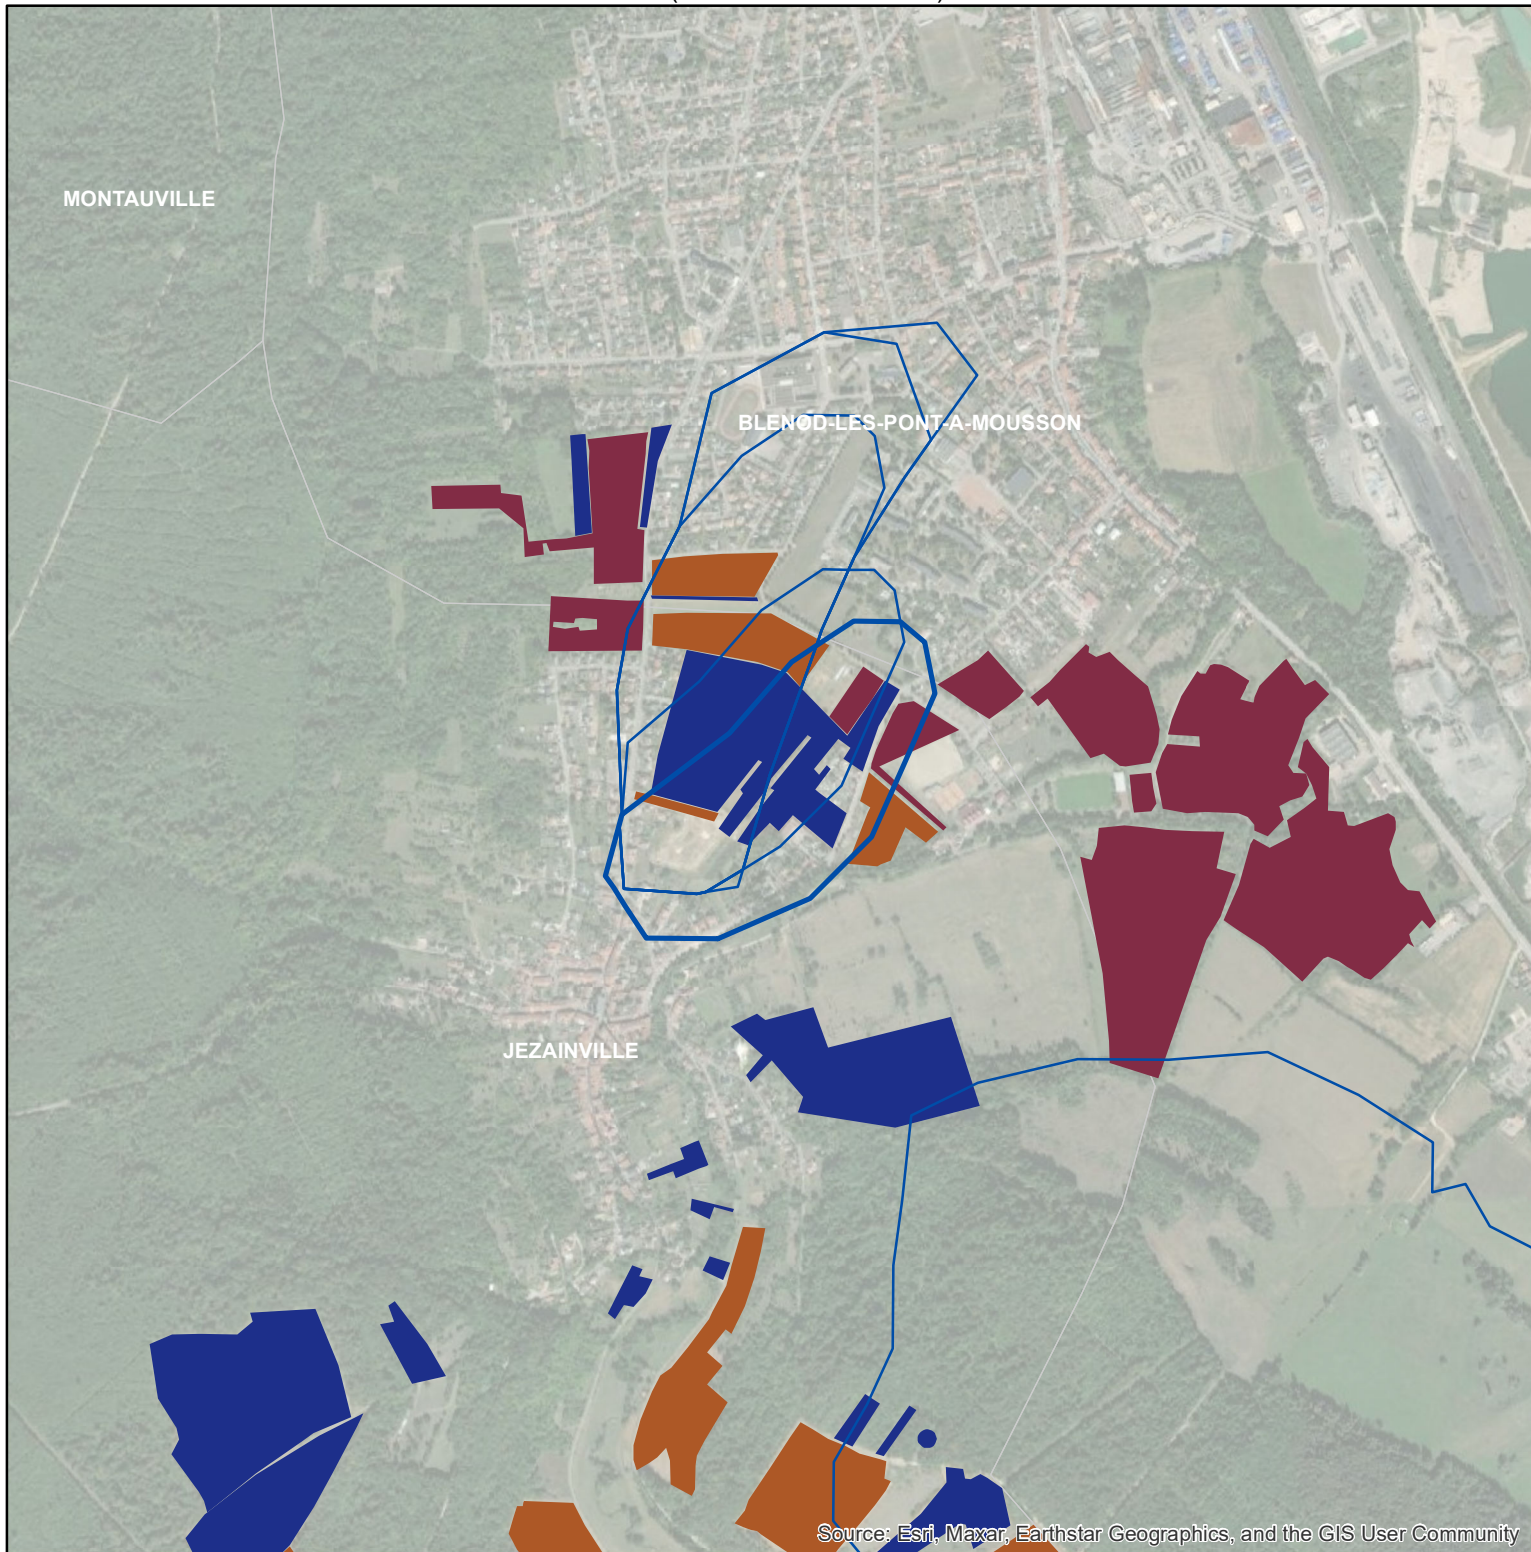

Les parcelles des agriculteurs concernés en 2013 sur l'AAC 54094 - BLENOD-LES-PONT-A-MOUSSON (5) (code SANDRE : 4962)

Source: Esri, Maxar, Earthstar Geographics, and the GIS User Community

Légende de la carte principale

1 couleur = 1 exploitation agricole

Légende de la carte de situation

- Région Grand Est
- Agences de l'eau