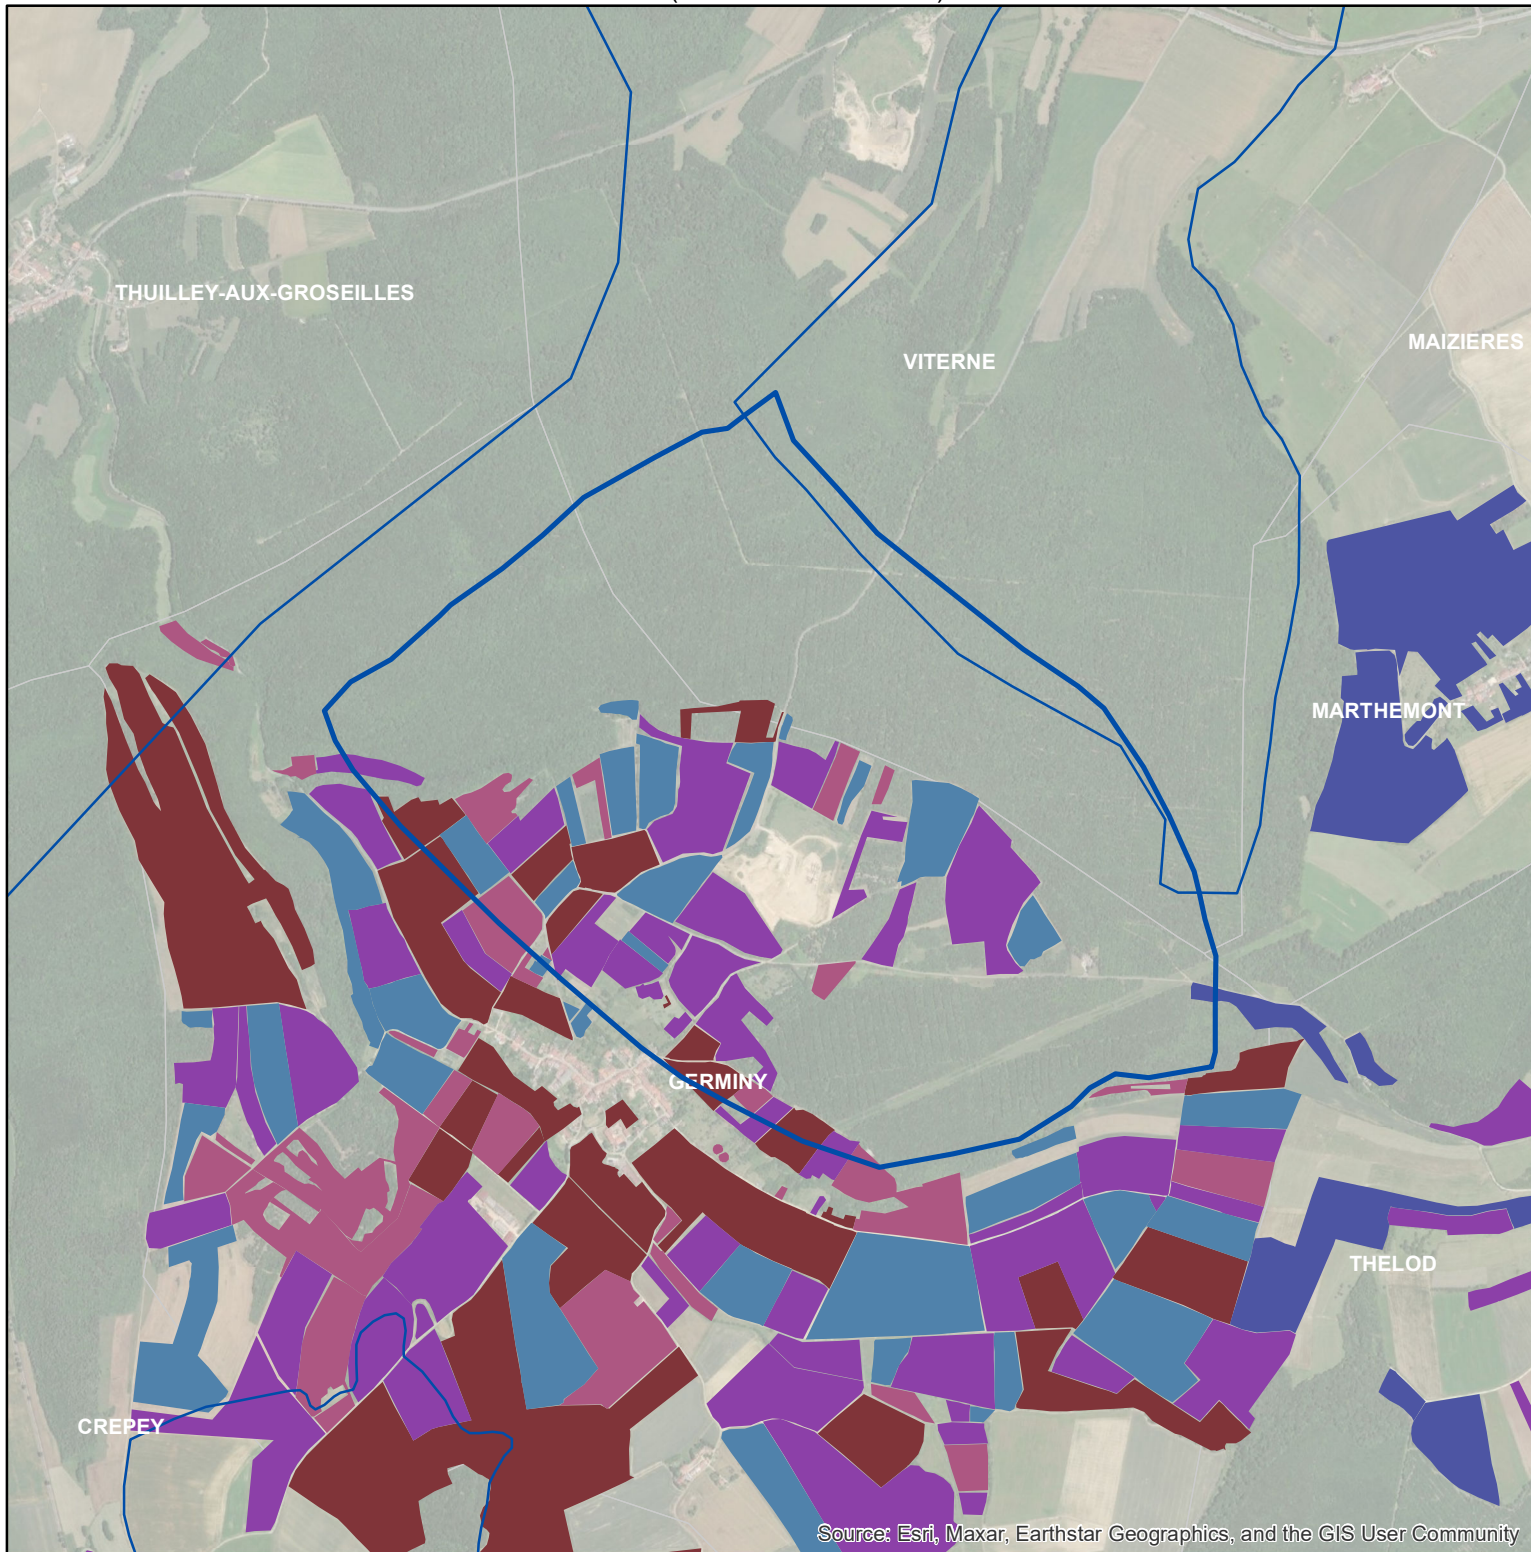

## Les parcelles des agriculteurs concernés en 2013 sur l'AAC 54112 - THUILLEY-AUX-GROSEILLES / GERMINY (code SANDRE : 4908)

Source: Esri, Maxar, Earthstar Geographics, and the GIS User Community

### Légende de la carte principale

1 couleur = 1 exploitation agricole

### Légende de la carte de situation

- Région Grand Est
- Agences de l'eau