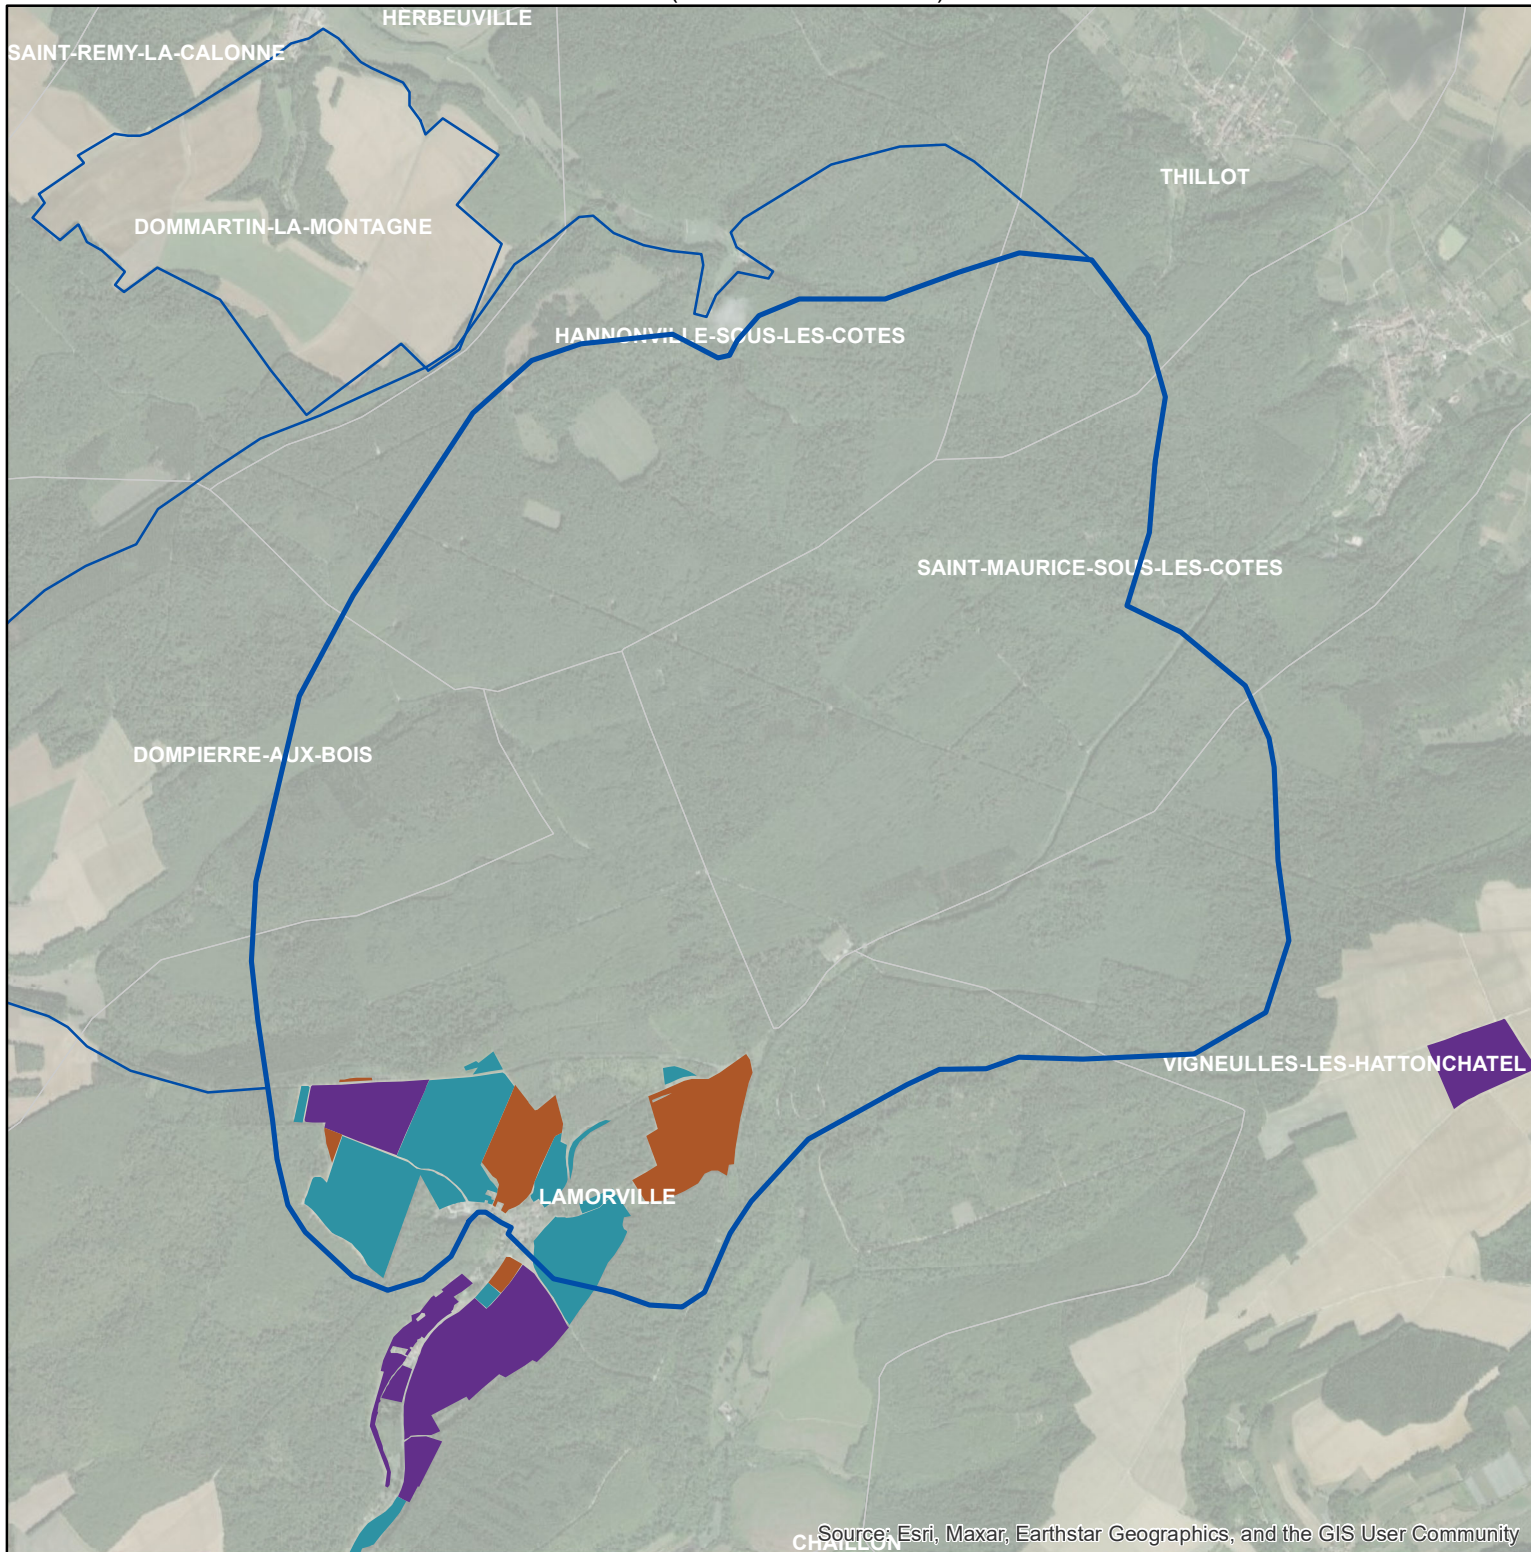

Les parcellaires des agriculteurs concernés en 2013 sur l'AAC 55043 - LAMORVILLE / DEUXNOUDS-AUX-BOIS (code SANDRE : 5158)

Source: Esri, Maxar, Earthstar Geographics, and the GIS User Community

Légende de la carte principale

1 couleur = 1 exploitation agricole

Légende de la carte de situation

- Région Grand Est
- Agences de l'eau