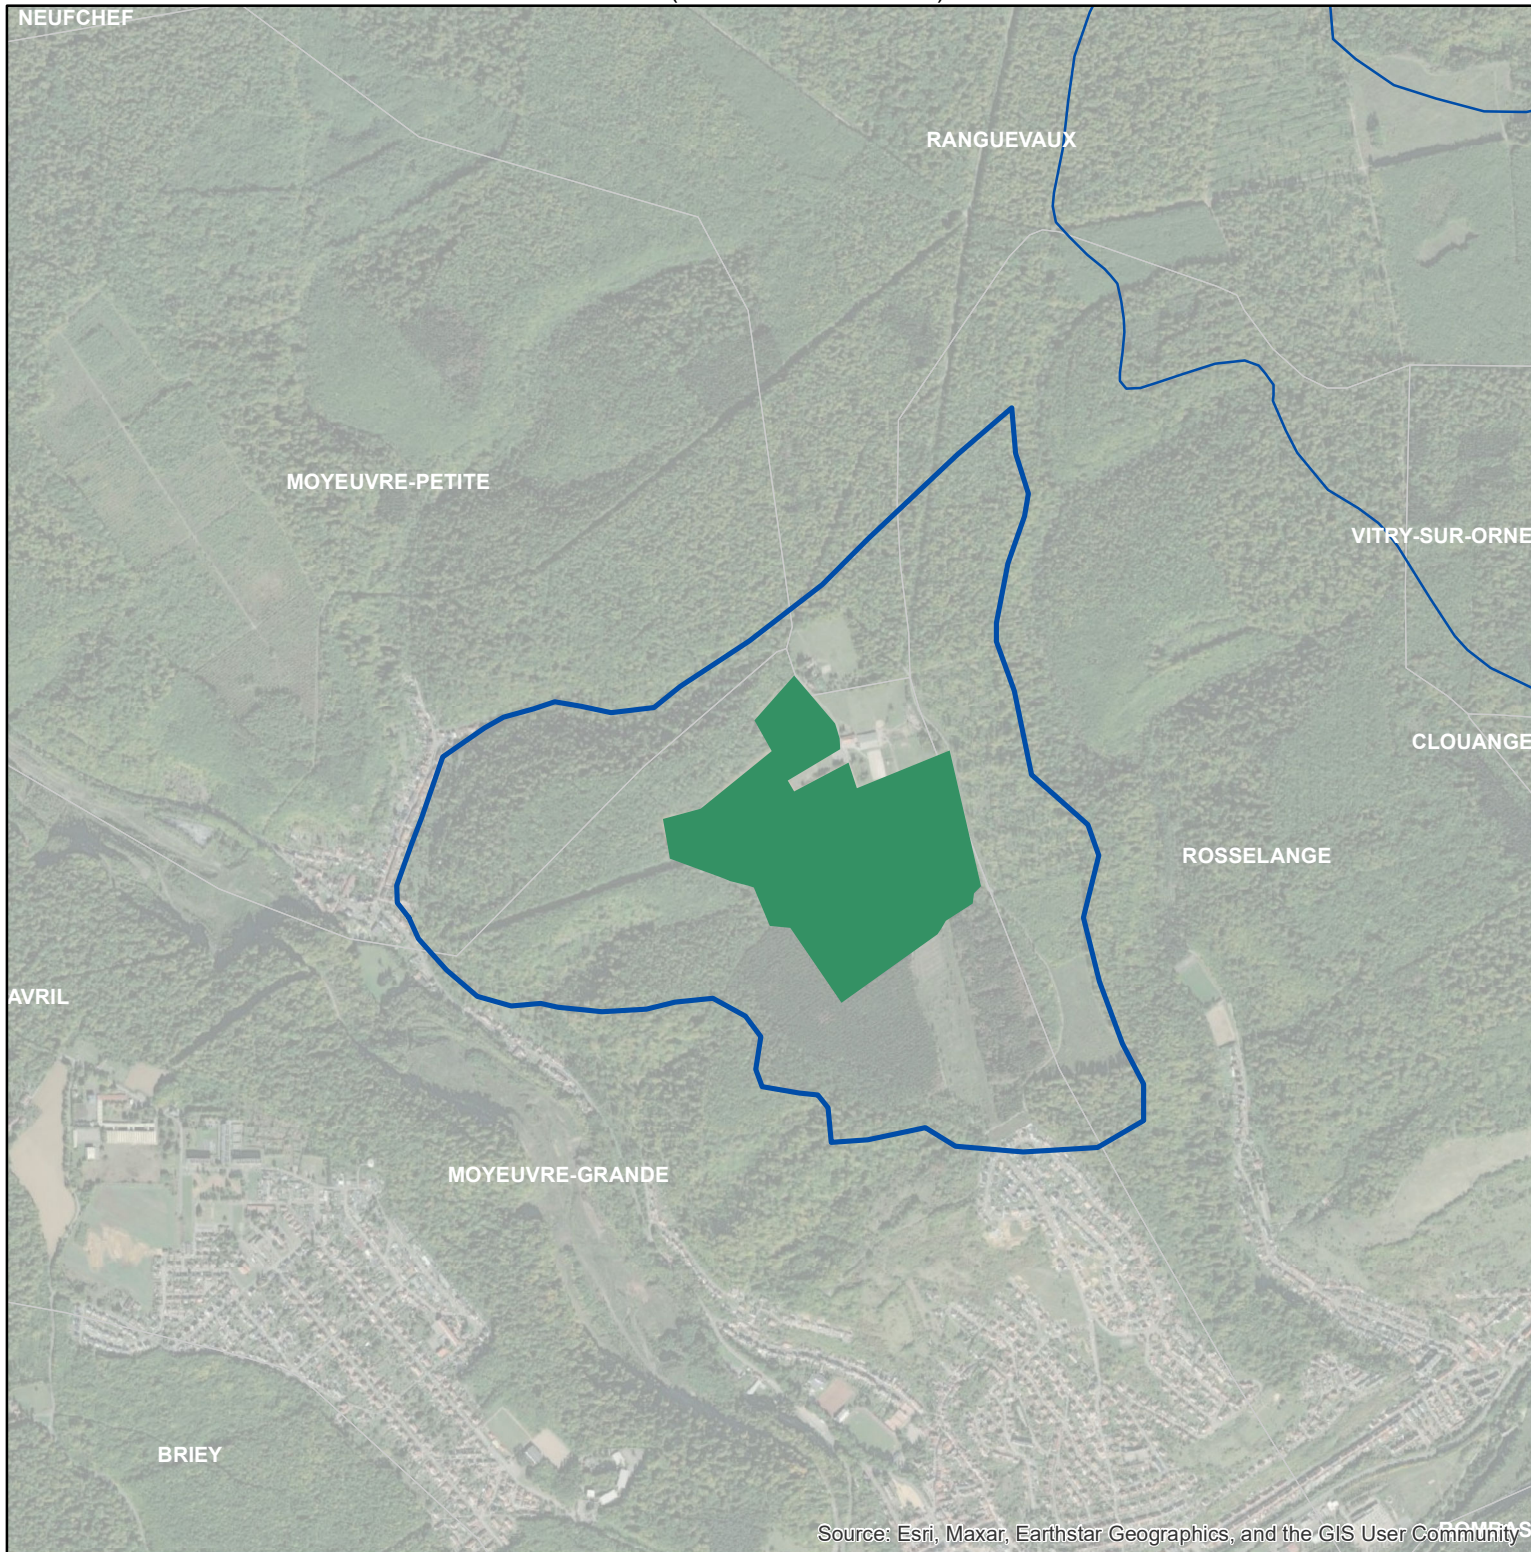

## Les parcelles des agriculteurs concernés en 2013 sur l'AAC 57011 - MOYEUVE-PETITE (code SANDRE : 5064)

### Légende de la carte principale

1 couleur = 1 exploitation agricole

### Légende de la carte de situation

- Région Grand Est
- Agences de l'eau