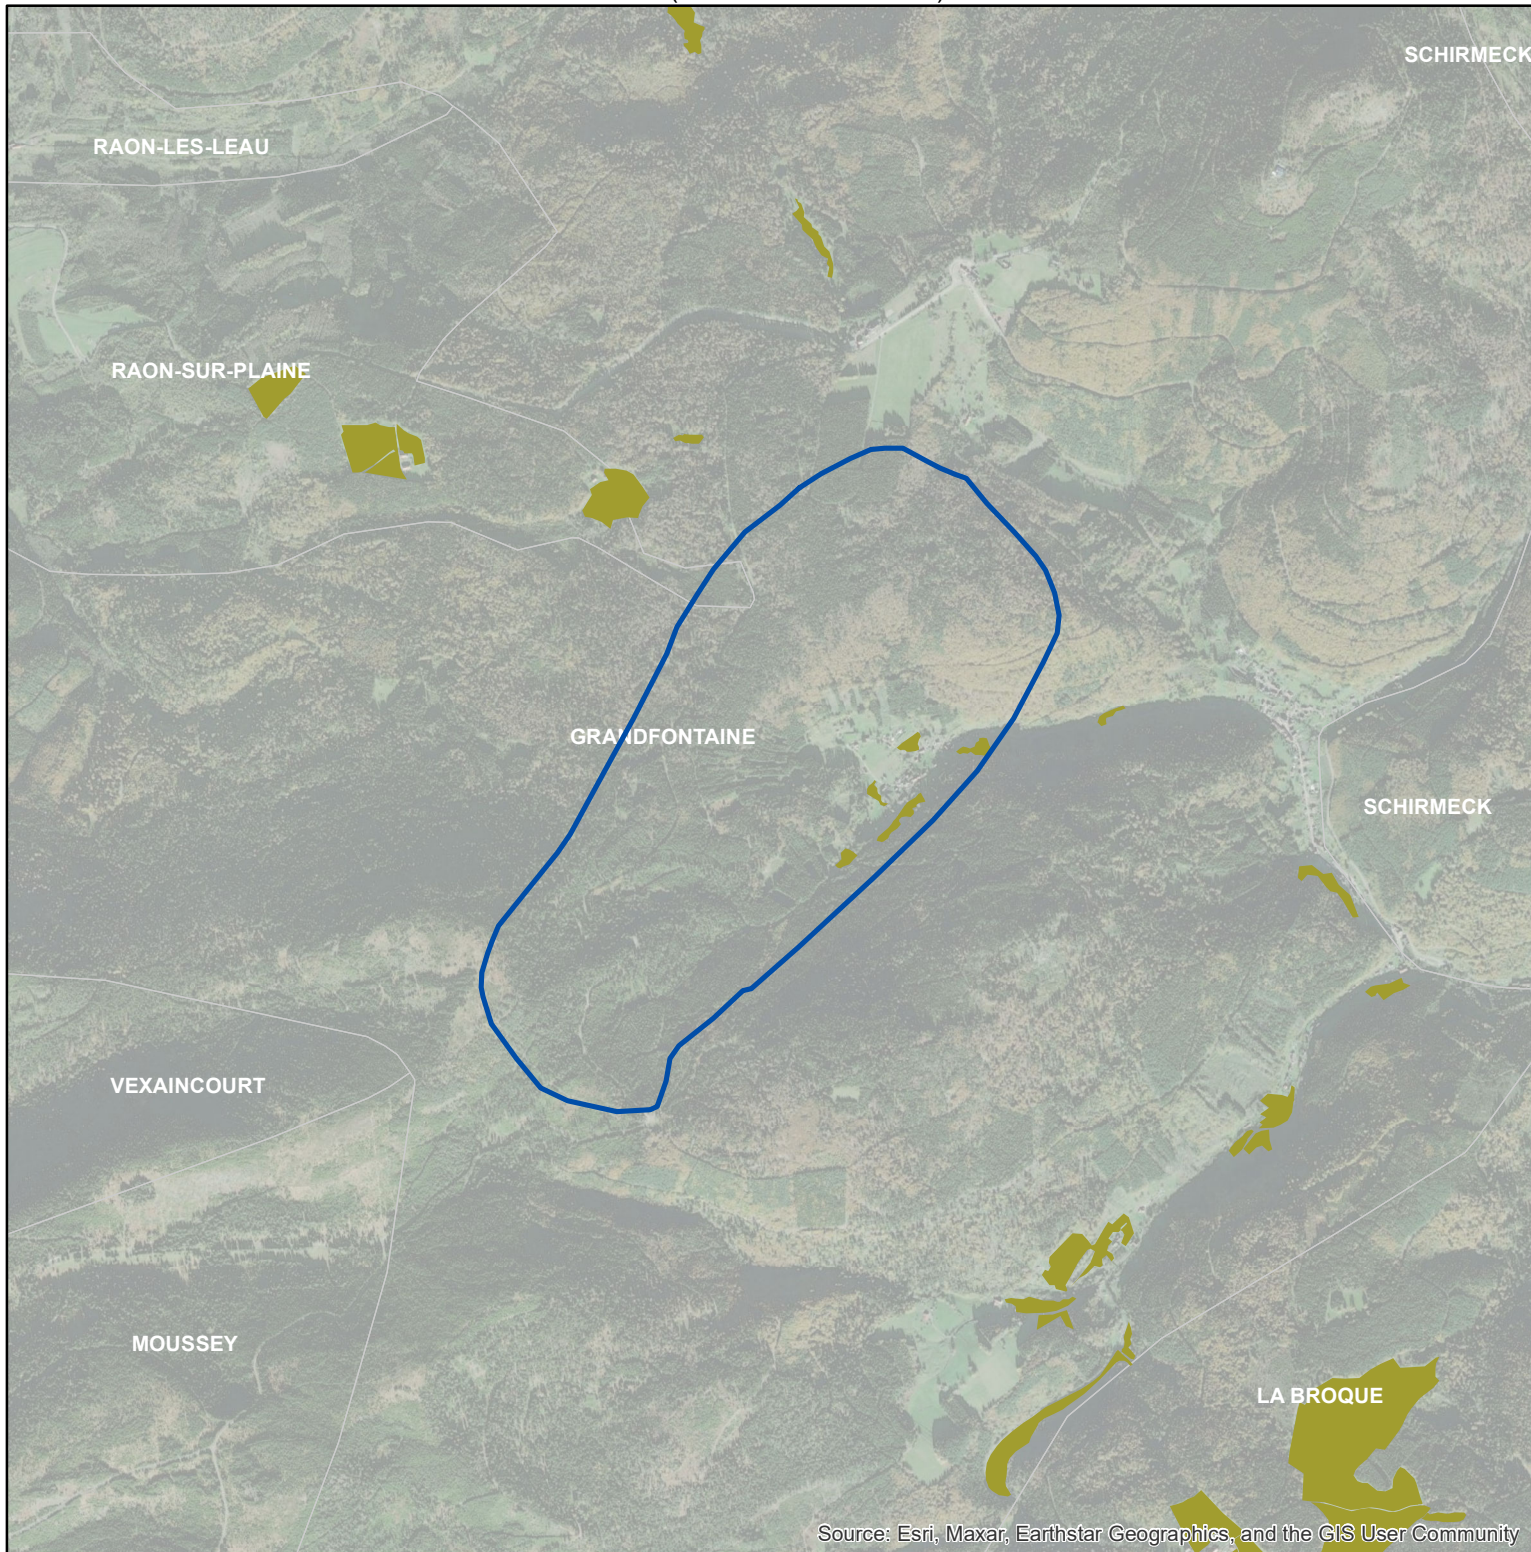

Les parcelles des agriculteurs concernés en 2013 sur l'AAC 67020 - GRANDFONTAINE (code SANDRE : 5083)

Légende de la carte principale

1 couleur = 1 exploitation agricole

Légende de la carte de situation

- Région Grand Est
- Agences de l'eau