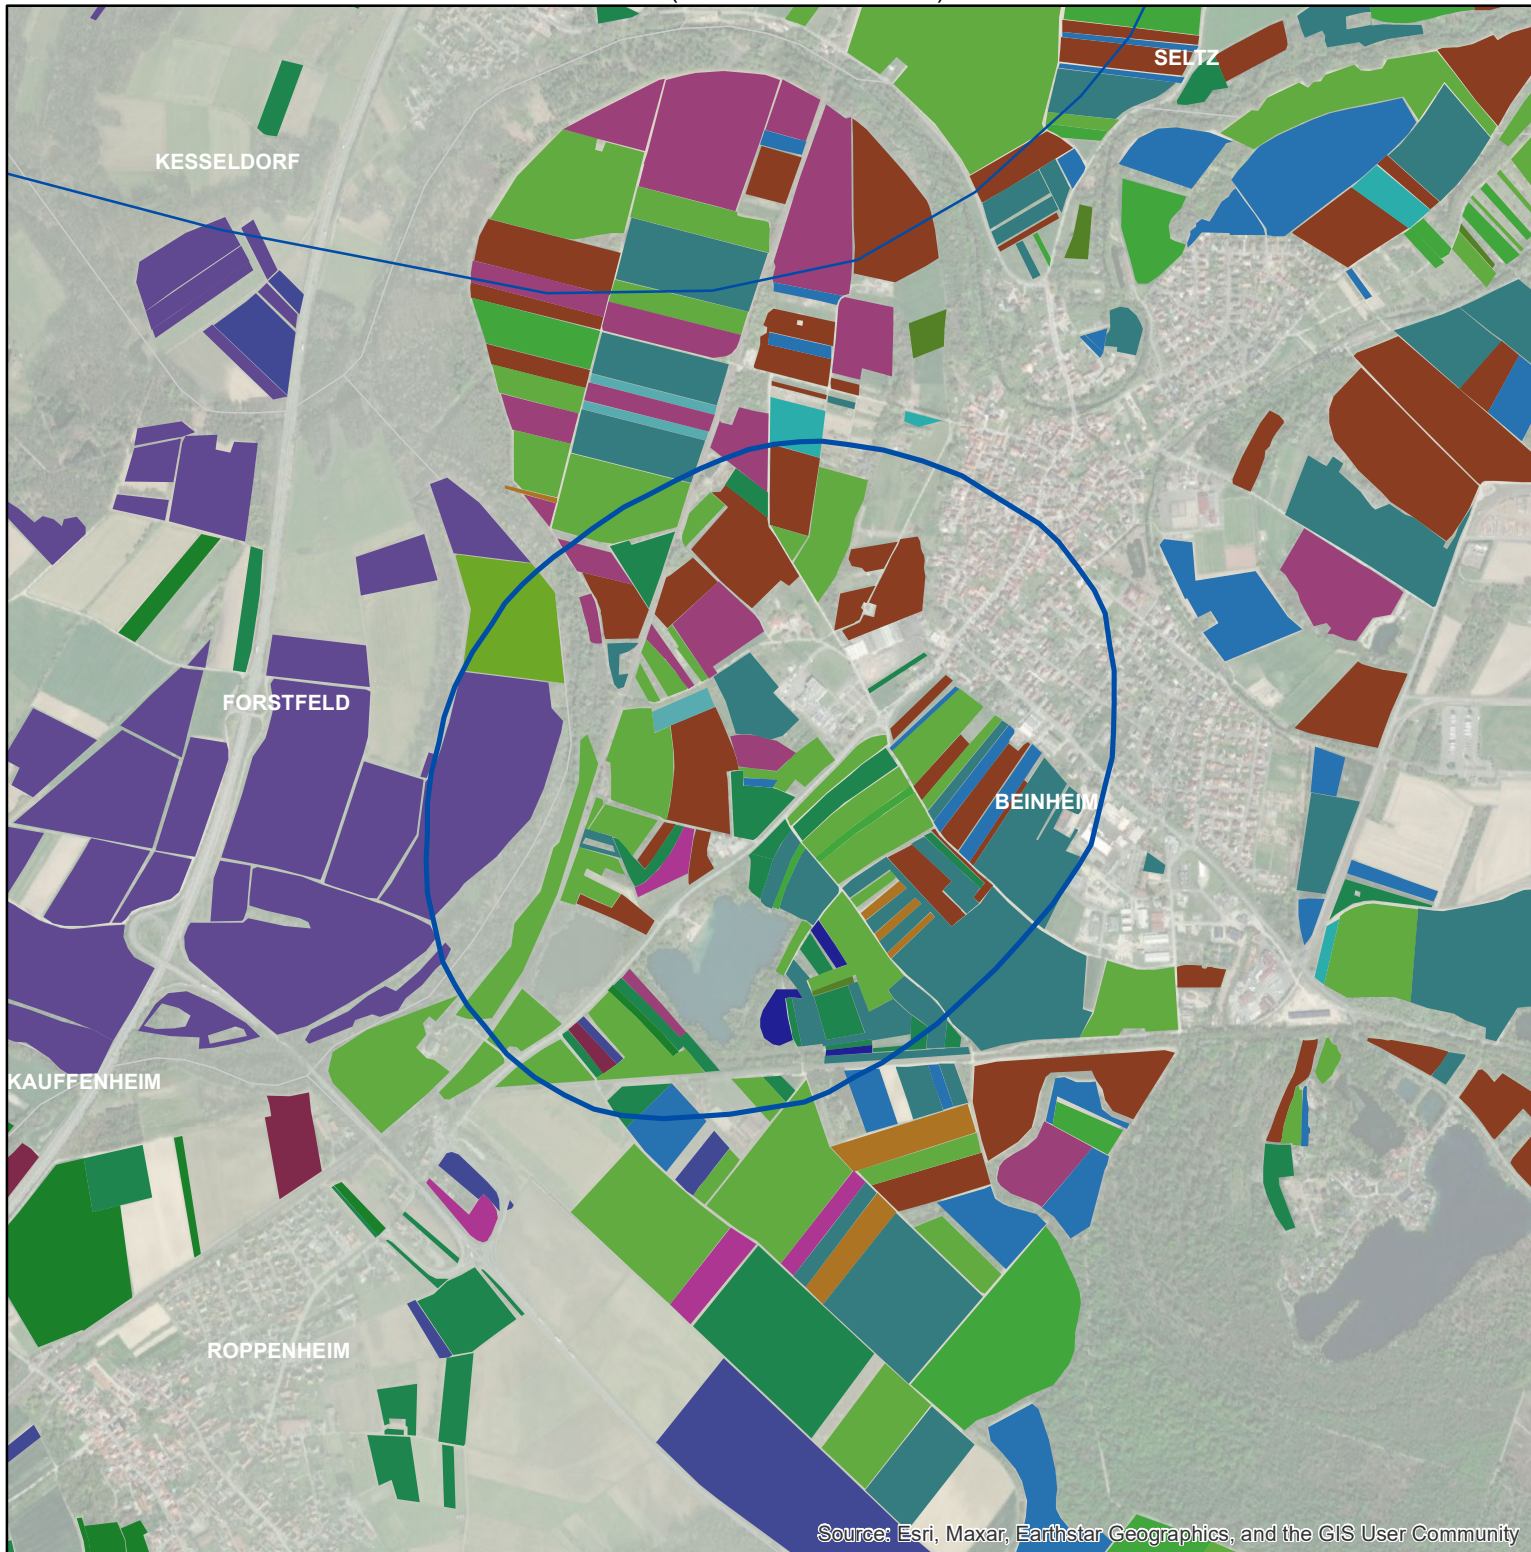

## Les parcelles des agriculteurs concernés en 2013 sur l'AAC 67029 - BEINHÉIM (code SANDRE : 5182)

Source: Esri, Maxar, Earthstar Geographics, and the GIS User Community

### Légende de la carte principale

1 couleur = 1 exploitation agricole

### Légende de la carte de situation

- Région Grand Est
- Agences de l'eau