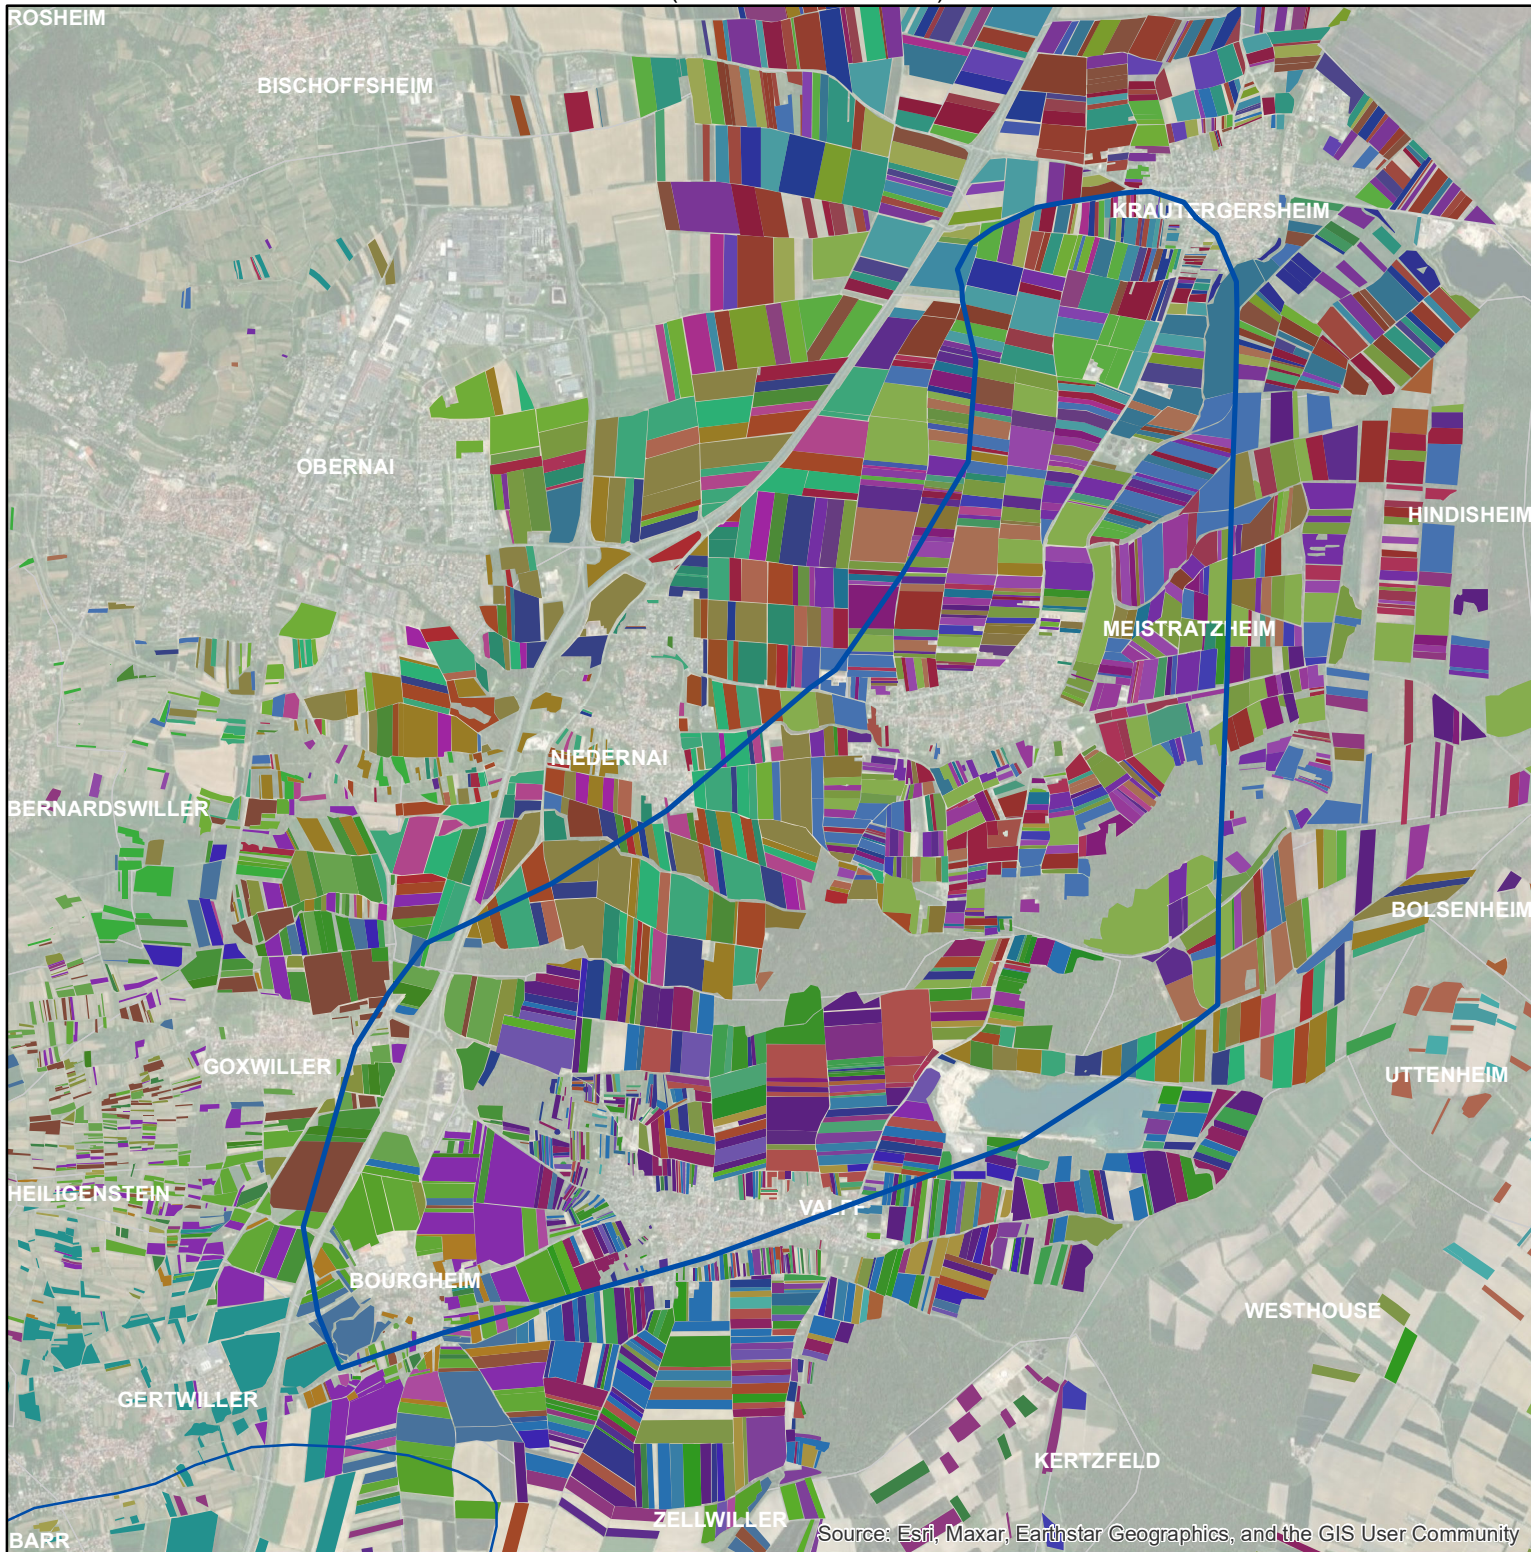

Les parcellaires des agriculteurs concernés en 2013 sur l'AAC 67048 - KRAUTERGERSHEIM (code SANDRE : 5253)

Légende de la carte principale

1 couleur = 1 exploitation agricole

Légende de la carte de situation

- Région Grand Est
- Agences de l'eau