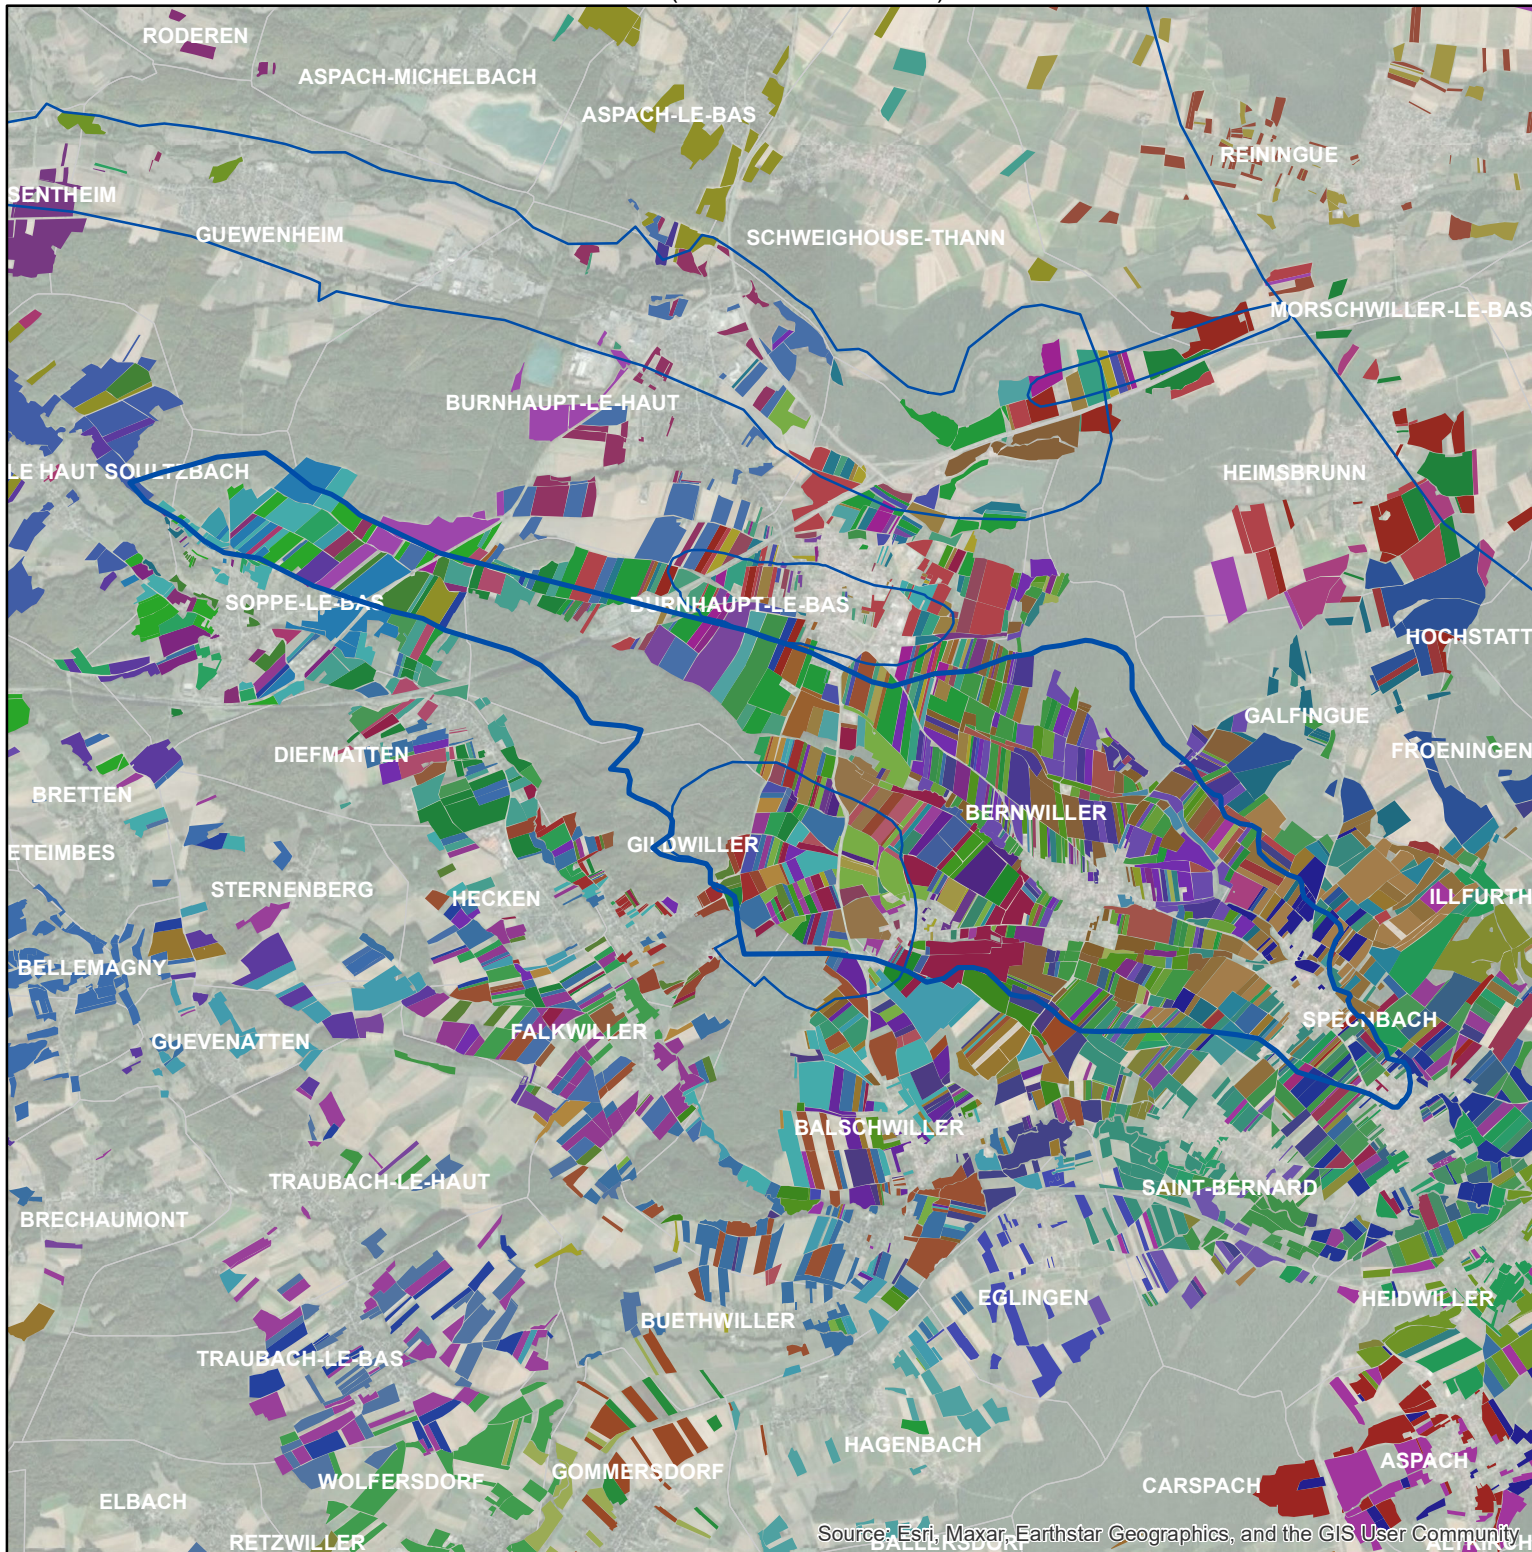

Les parcellaires des agriculteurs concernés en 2013 sur l'AAC 68022 - SPECHBACH-LE-BAS (code SANDRE : 5170)

Source: Esri, Maxar, Earthstar Geographics, and the GIS User Community

Légende de la carte principale
1 couleur = 1 exploitation agricole

Légende de la carte de situation
 Région Grand Est
 Agences de l'eau