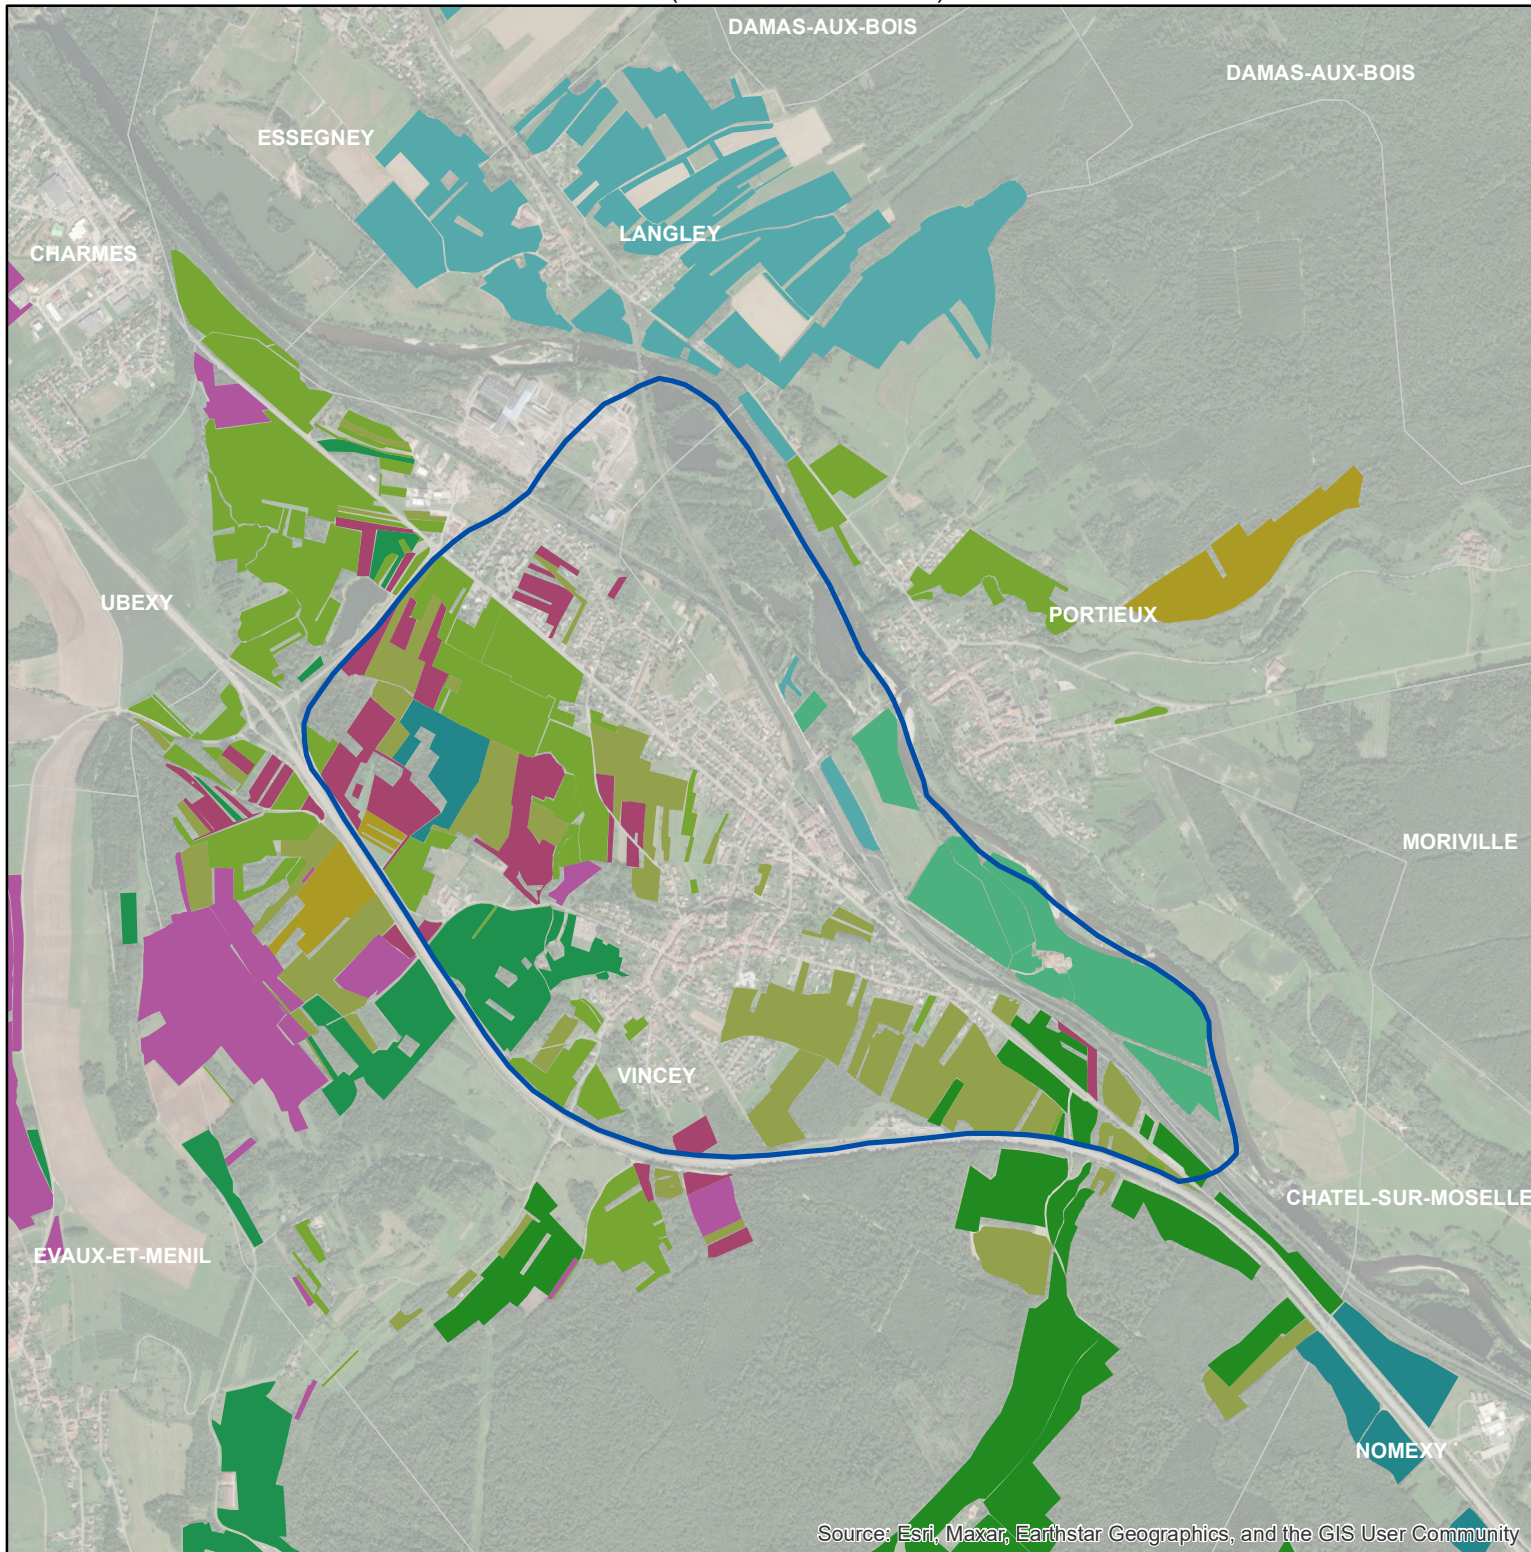

Les parcelles des agriculteurs concernés en 2013 sur l'AAC 88016 - VINCEY (code SANDRE : 5059)

Légende de la carte principale

1 couleur = 1 exploitation agricole

Légende de la carte de situation

- Région Grand Est
- Agences de l'eau