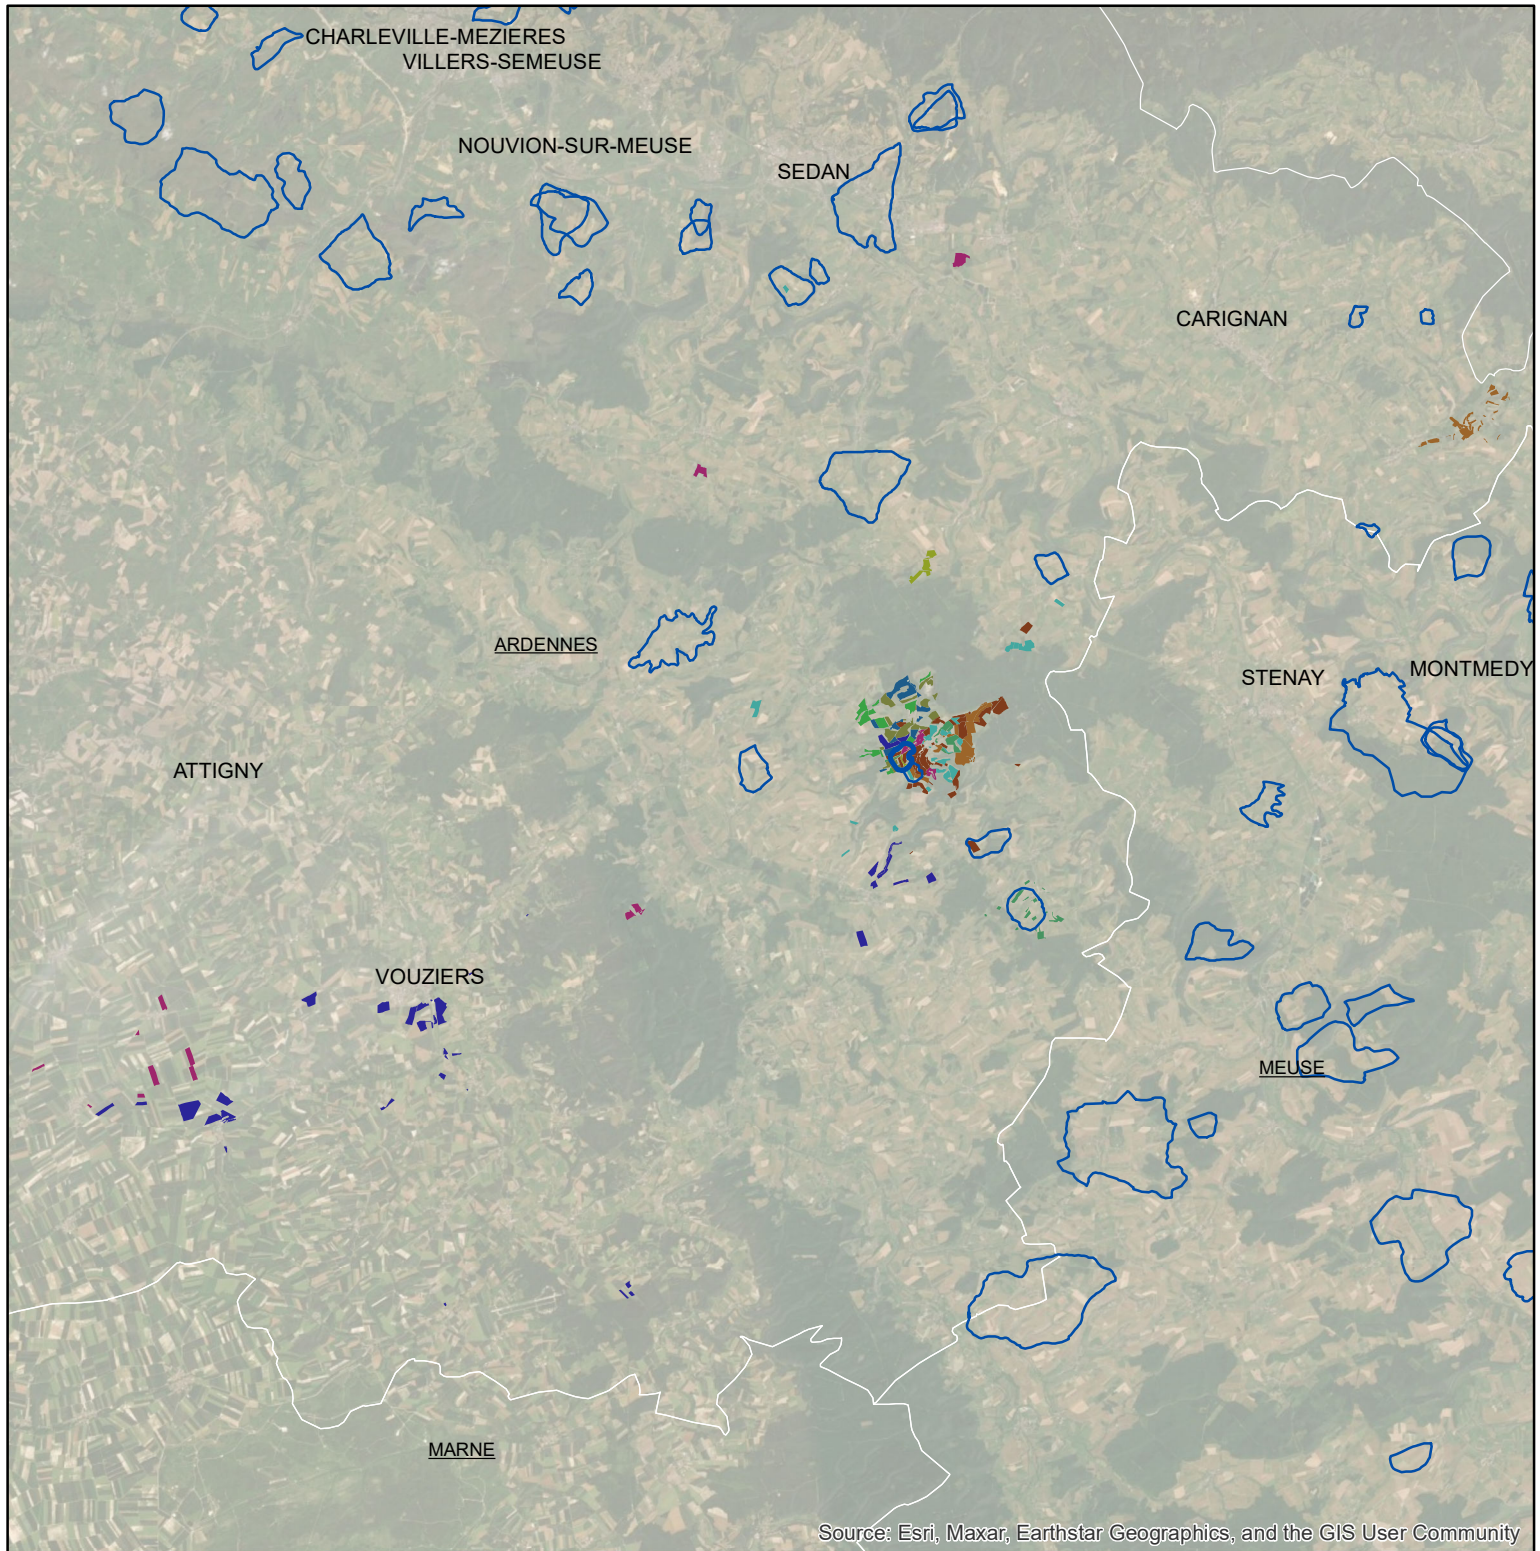

Les parcelles des agriculteurs concernés en 2014 sur l'AAC 08008 - VAUX-EN-DIEULET (1) (code SANDRE : 5147)

Source: Esri, Maxar, Earthstar Geographics, and the GIS User Community

Légende de la carte principale

1 couleur = 1 exploitation agricole

Légende de la carte de situation

- Région Grand Est
- Bassins hydrographiques