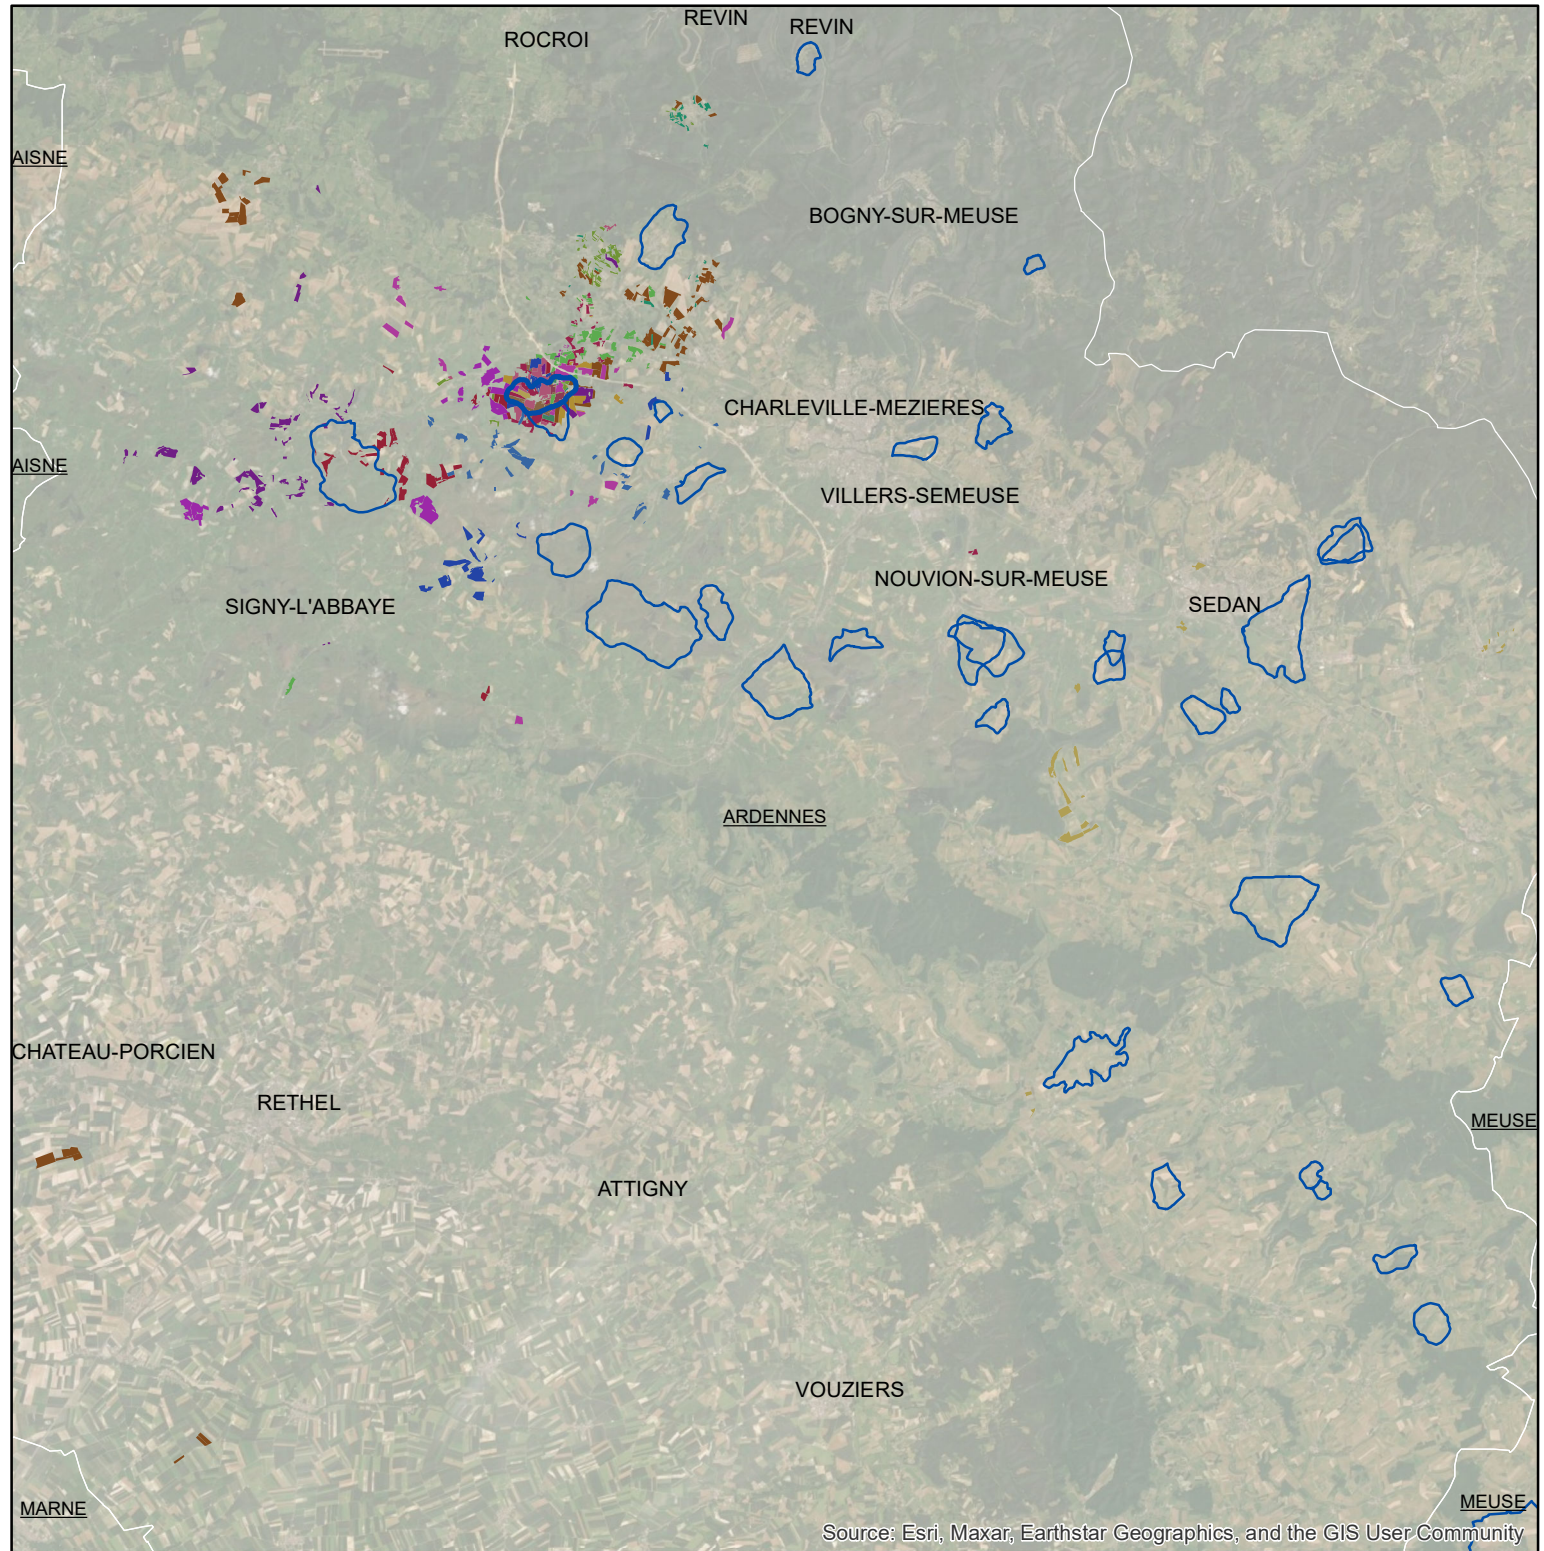

## Les parcelles des agriculteurs concernés en 2014 sur l'AAC 08012 - REMILLY-LES-POTHEES (code SANDRE : 5036)

Source: Esri, Maxar, Earthstar Geographics, and the GIS User Community

### Légende de la carte principale

1 couleur = 1 exploitation agricole

### Légende de la carte de situation

- Région Grand Est
- Bassins hydrographiques