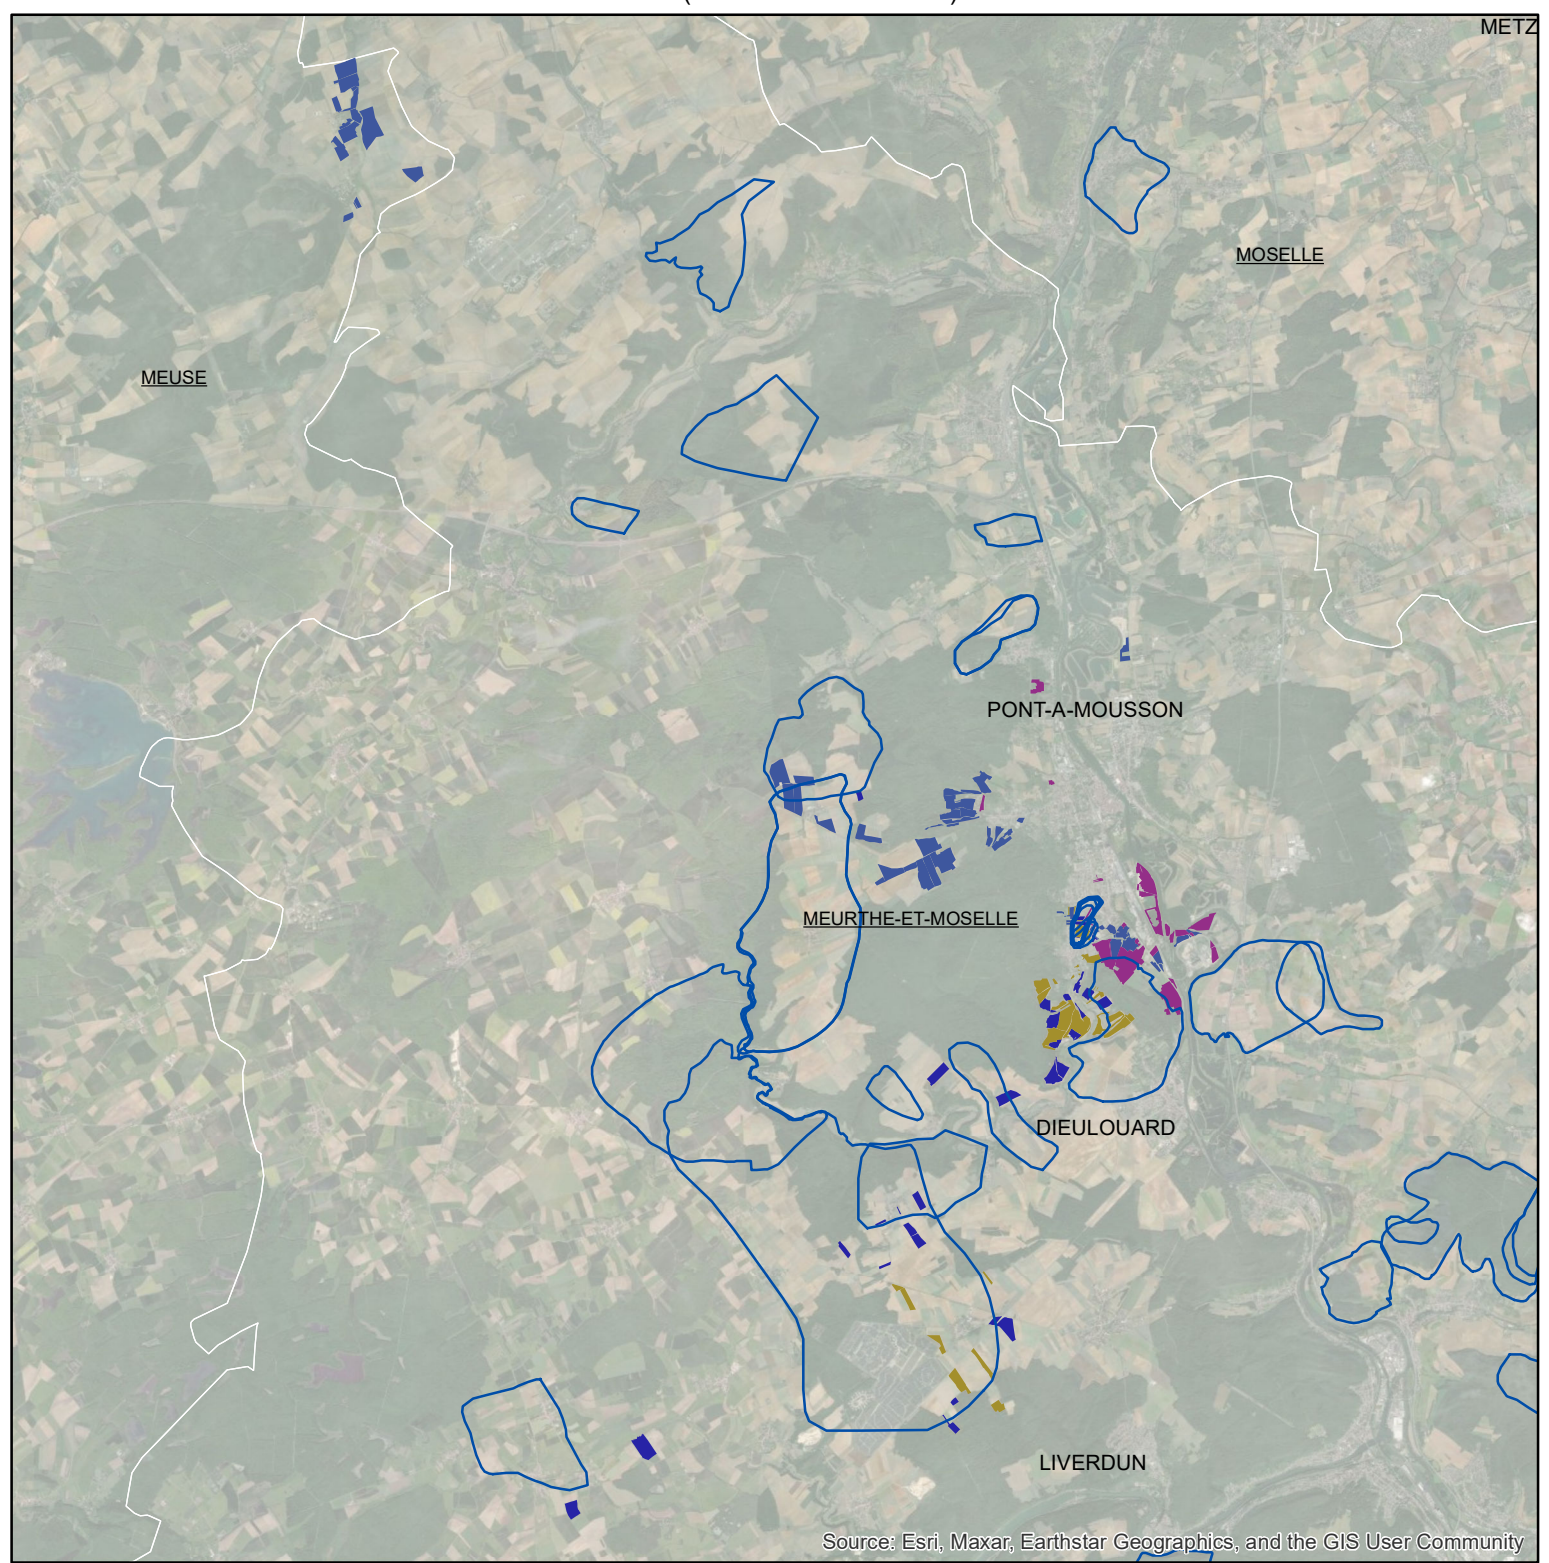

Les parcellaires des agriculteurs concernés en 2014 sur l'AAC 54090 - BLENOD-LES-PONT-A-MOUSSON (1) (code SANDRE : 5071)

Légende de la carte principale

1 couleur = 1 exploitation agricole

Légende de la carte de situation

- Région Grand Est
- Bassins hydrographiques