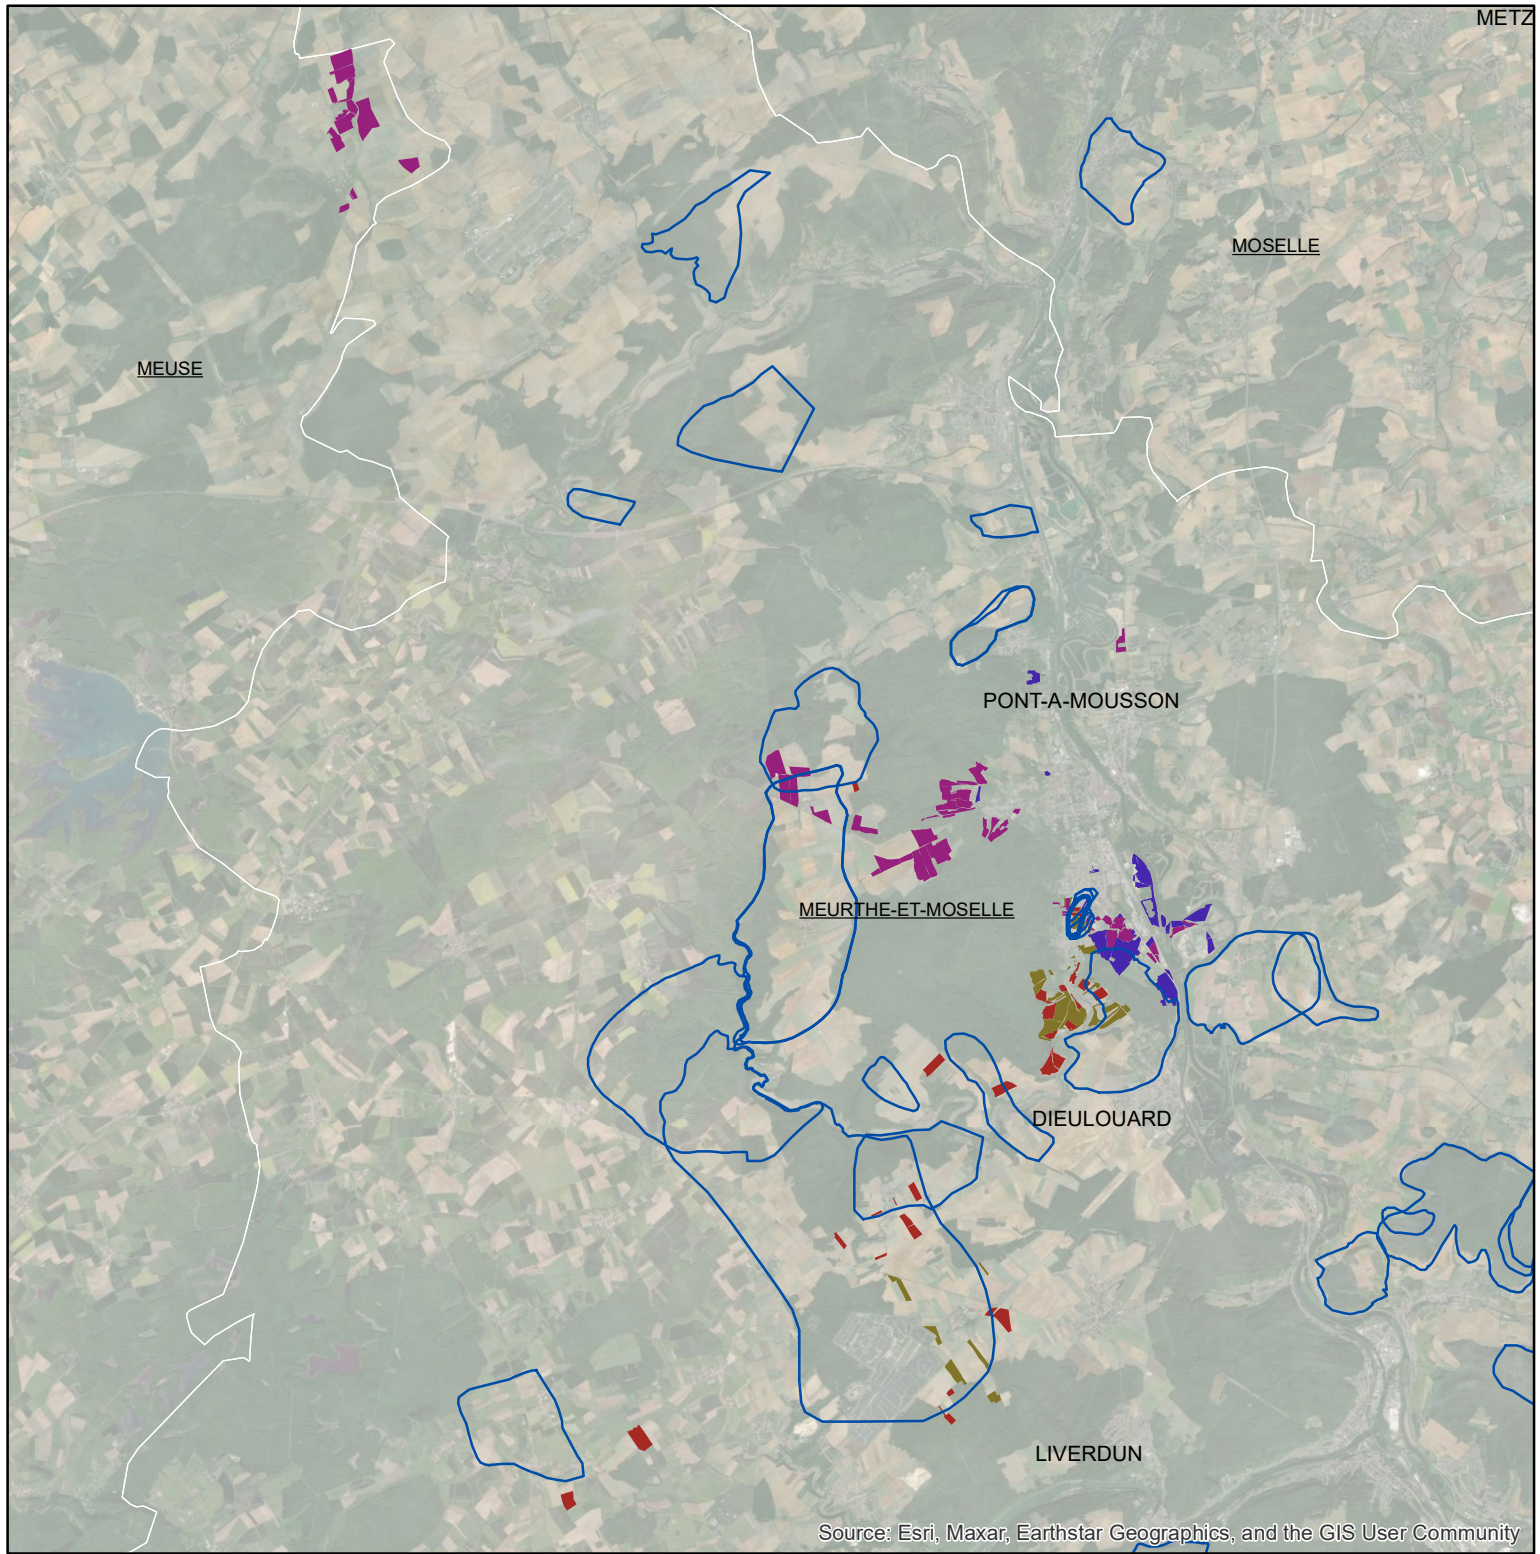

## Les parcelles des agriculteurs concernés en 2014 sur l'AAC 54092 - BLENOD-LES-PONT-A-MOUSSON (3) (code SANDRE : 5063)

0 2 4 8 Km

### Légende de la carte principale

1 couleur = 1 exploitation agricole

### Légende de la carte de situation

- Région Grand Est
- Bassins hydrographiques