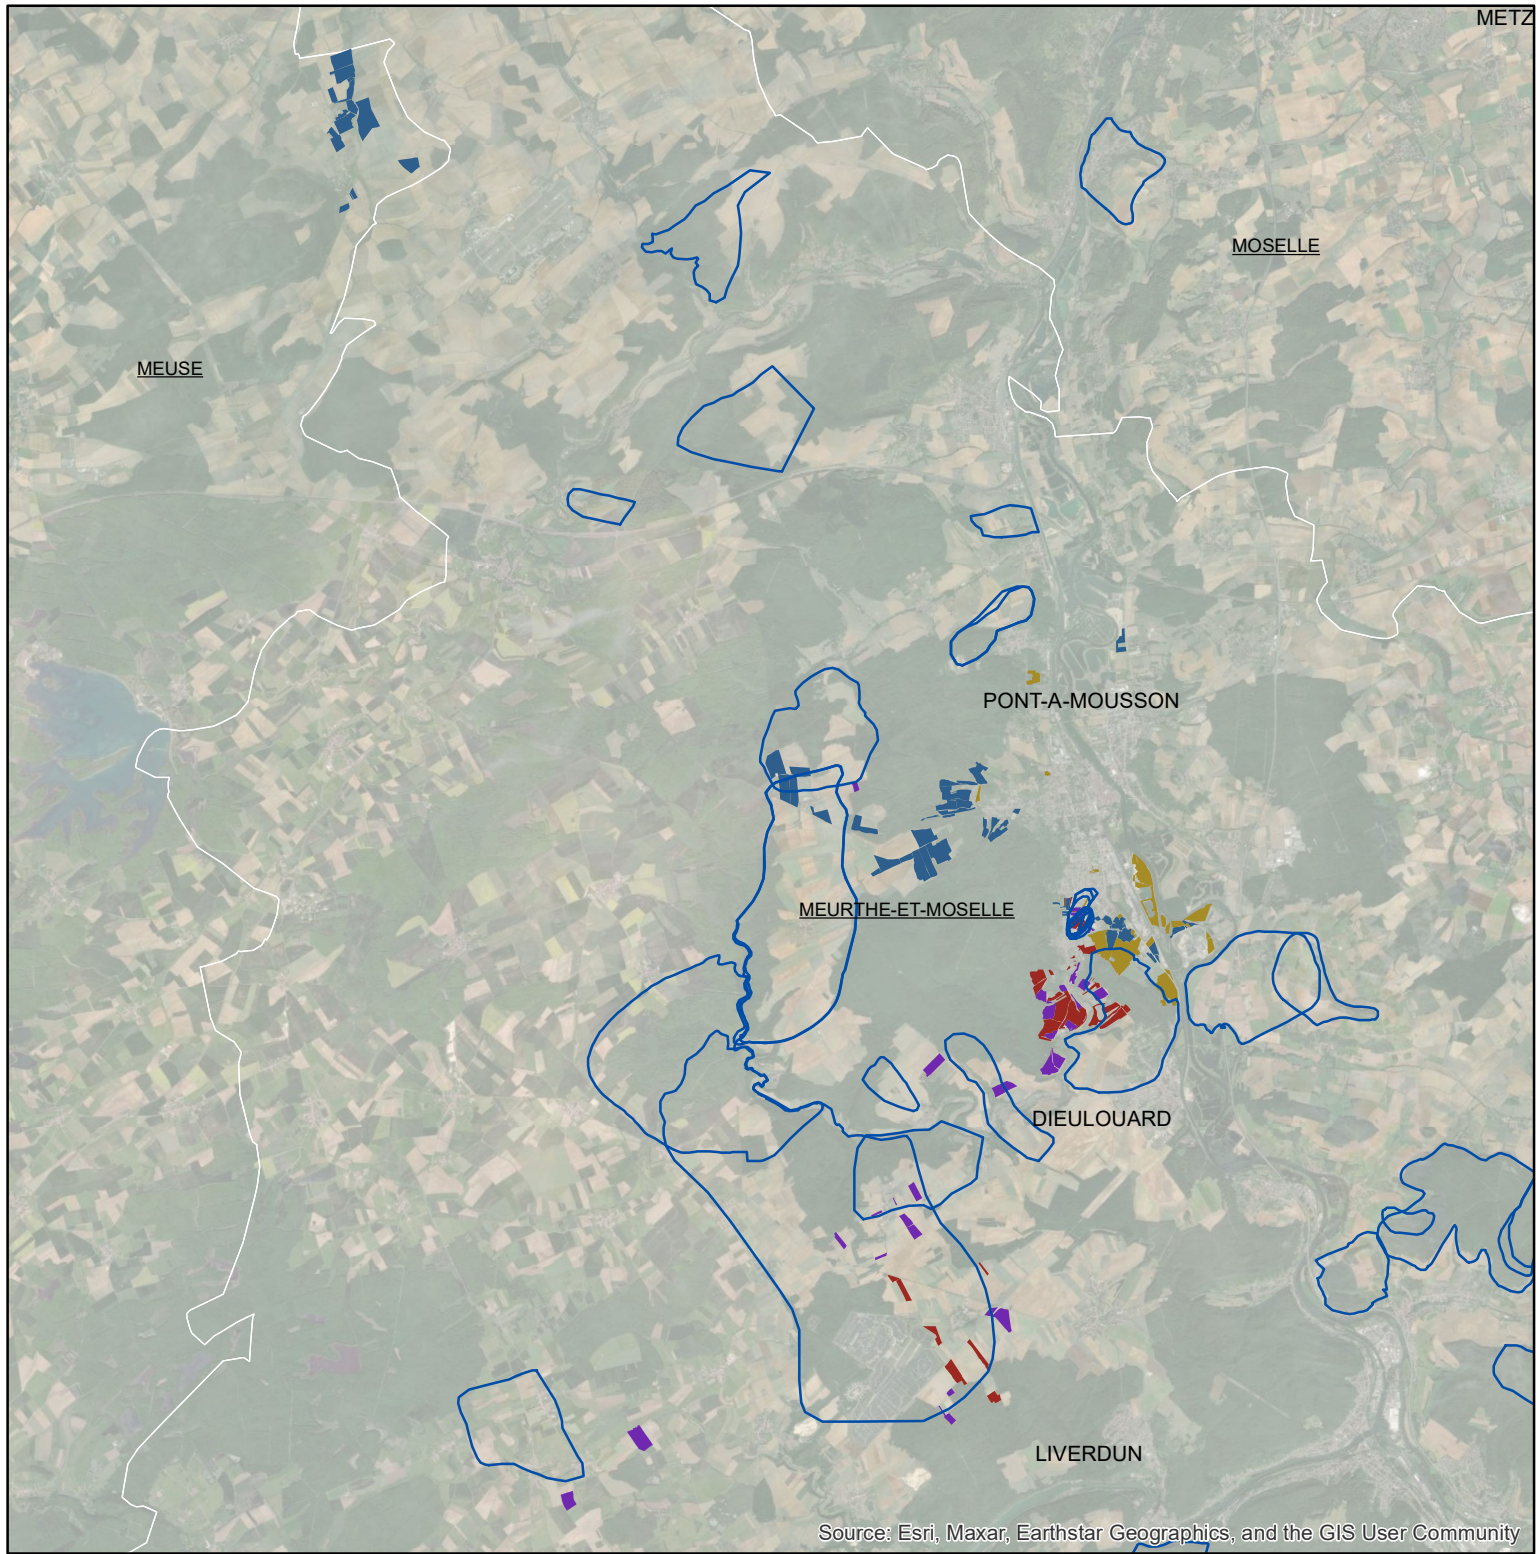

Les parcelles des agriculteurs concernés en 2014 sur l'AAC 54093 - BLENOD-LES-PONT-A-MOUSSON (4) (code SANDRE : 4914)

0 2 4 8
Km

Légende de la carte principale

1 couleur = 1 exploitation agricole

Légende de la carte de situation

-  Région Grand Est
-  Bassins hydrographiques