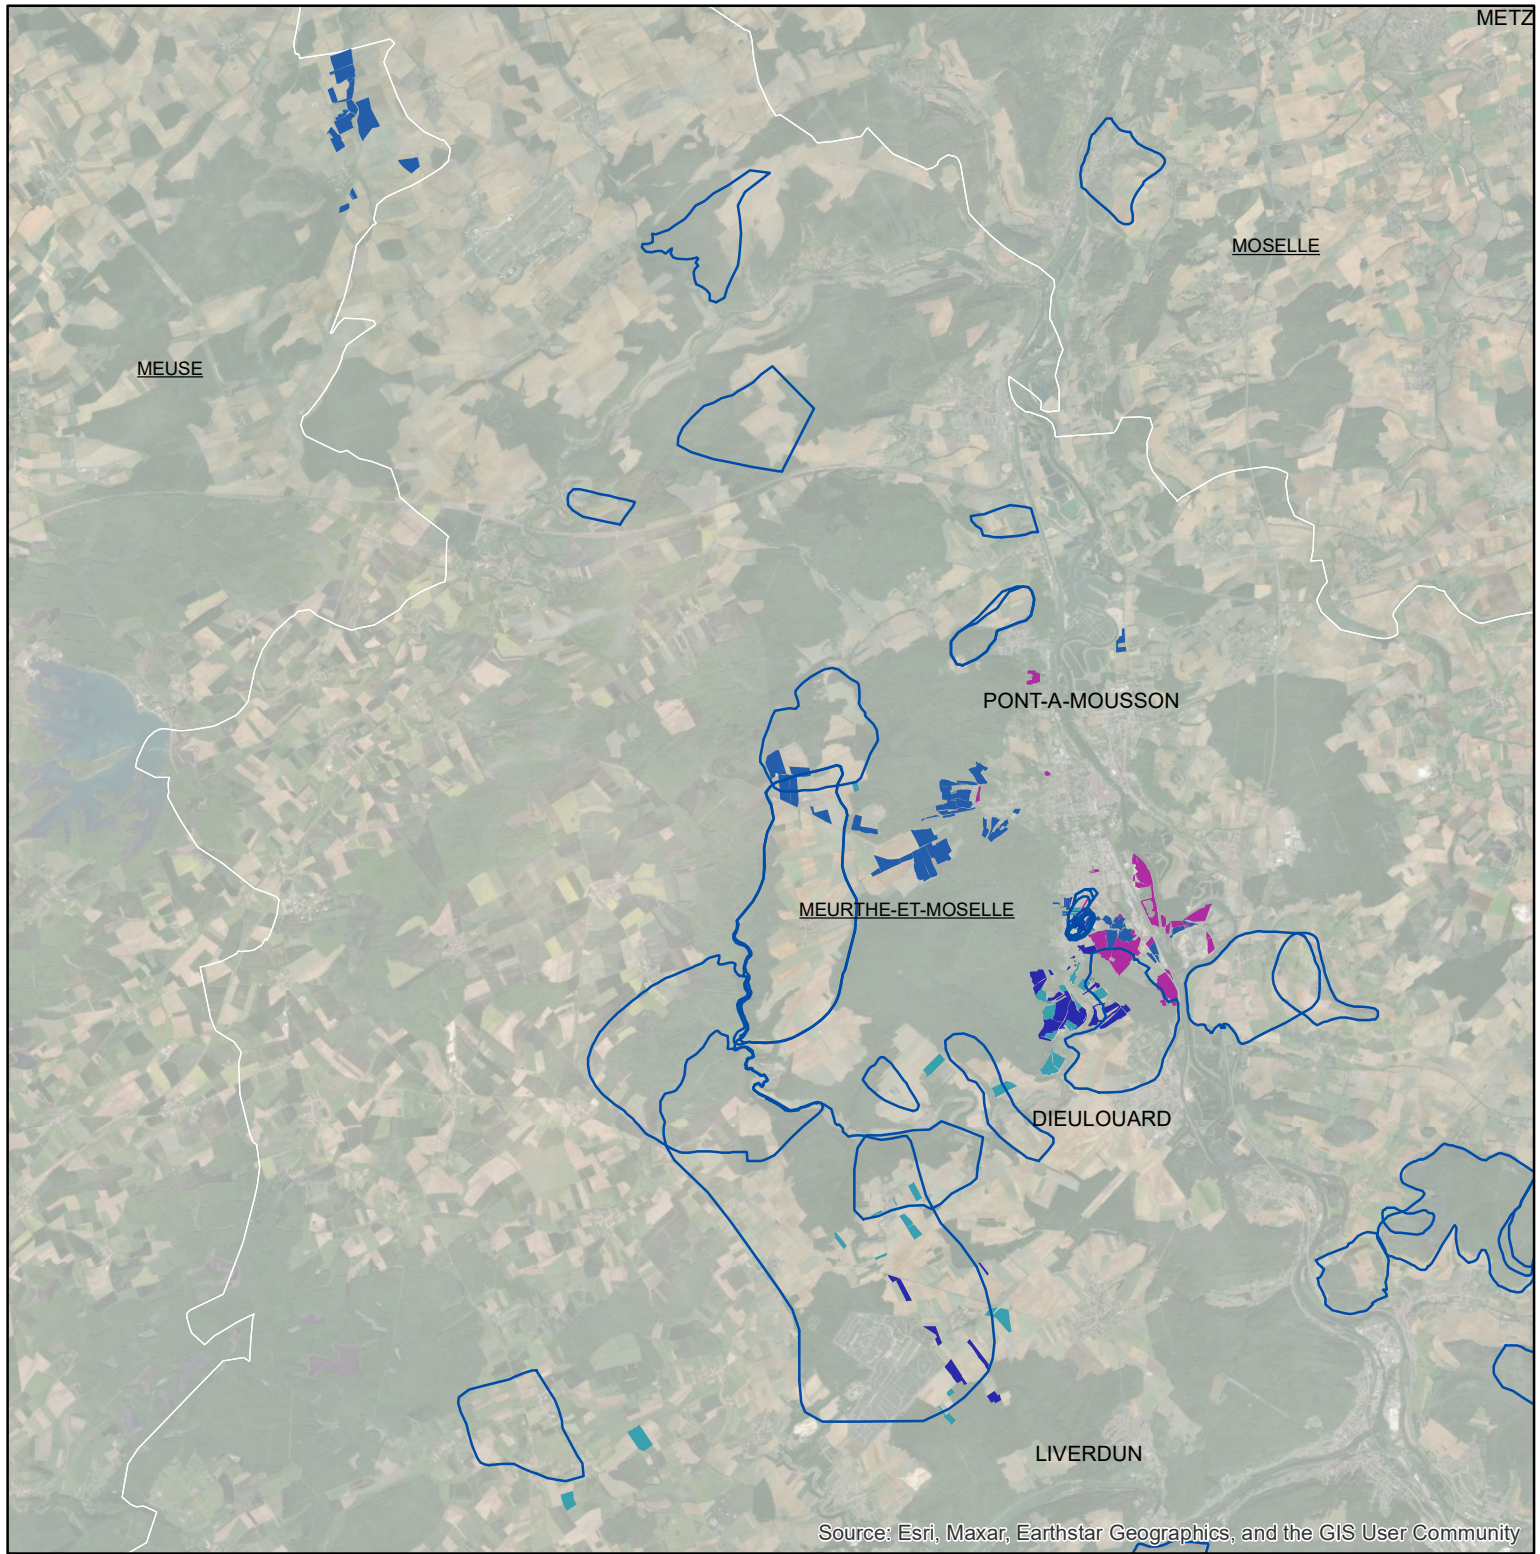

Les parcelles des agriculteurs concernés en 2014 sur l'AAC 54094 - BLENOD-LES-PONT-A-MOUSSON (5) (code SANDRE : 4962)

0 2 4 8 Km

Légende de la carte principale

1 couleur = 1 exploitation agricole

Légende de la carte de situation

-  Région Grand Est
-  Bassins hydrographiques