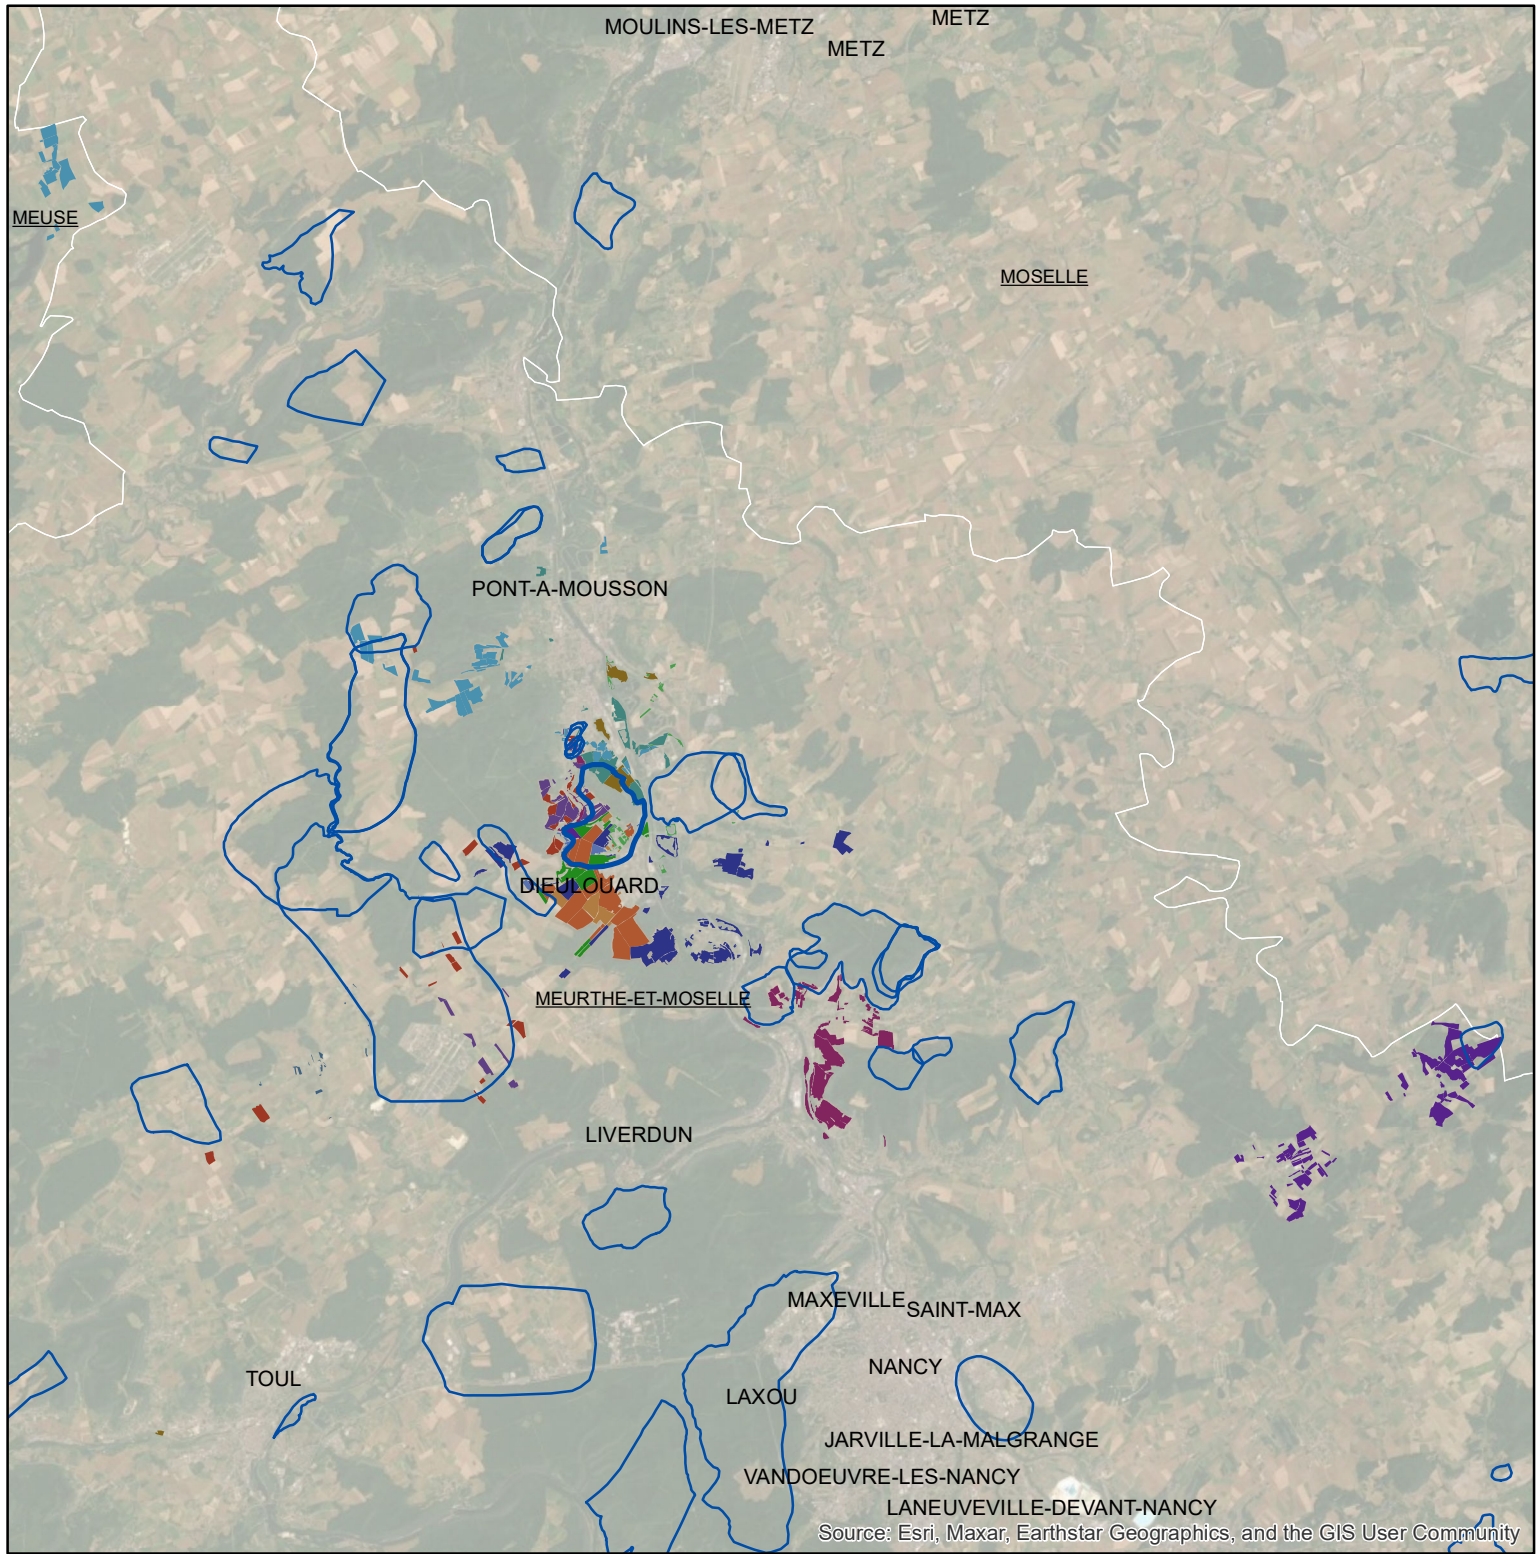

## Les parcelles des agriculteurs concernés en 2014 sur l'AAC 54098 - DIEULOUARD (code SANDRE : 4911)

### Légende de la carte principale

1 couleur = 1 exploitation agricole

### Légende de la carte de situation

- Région Grand Est
- Bassins hydrographiques