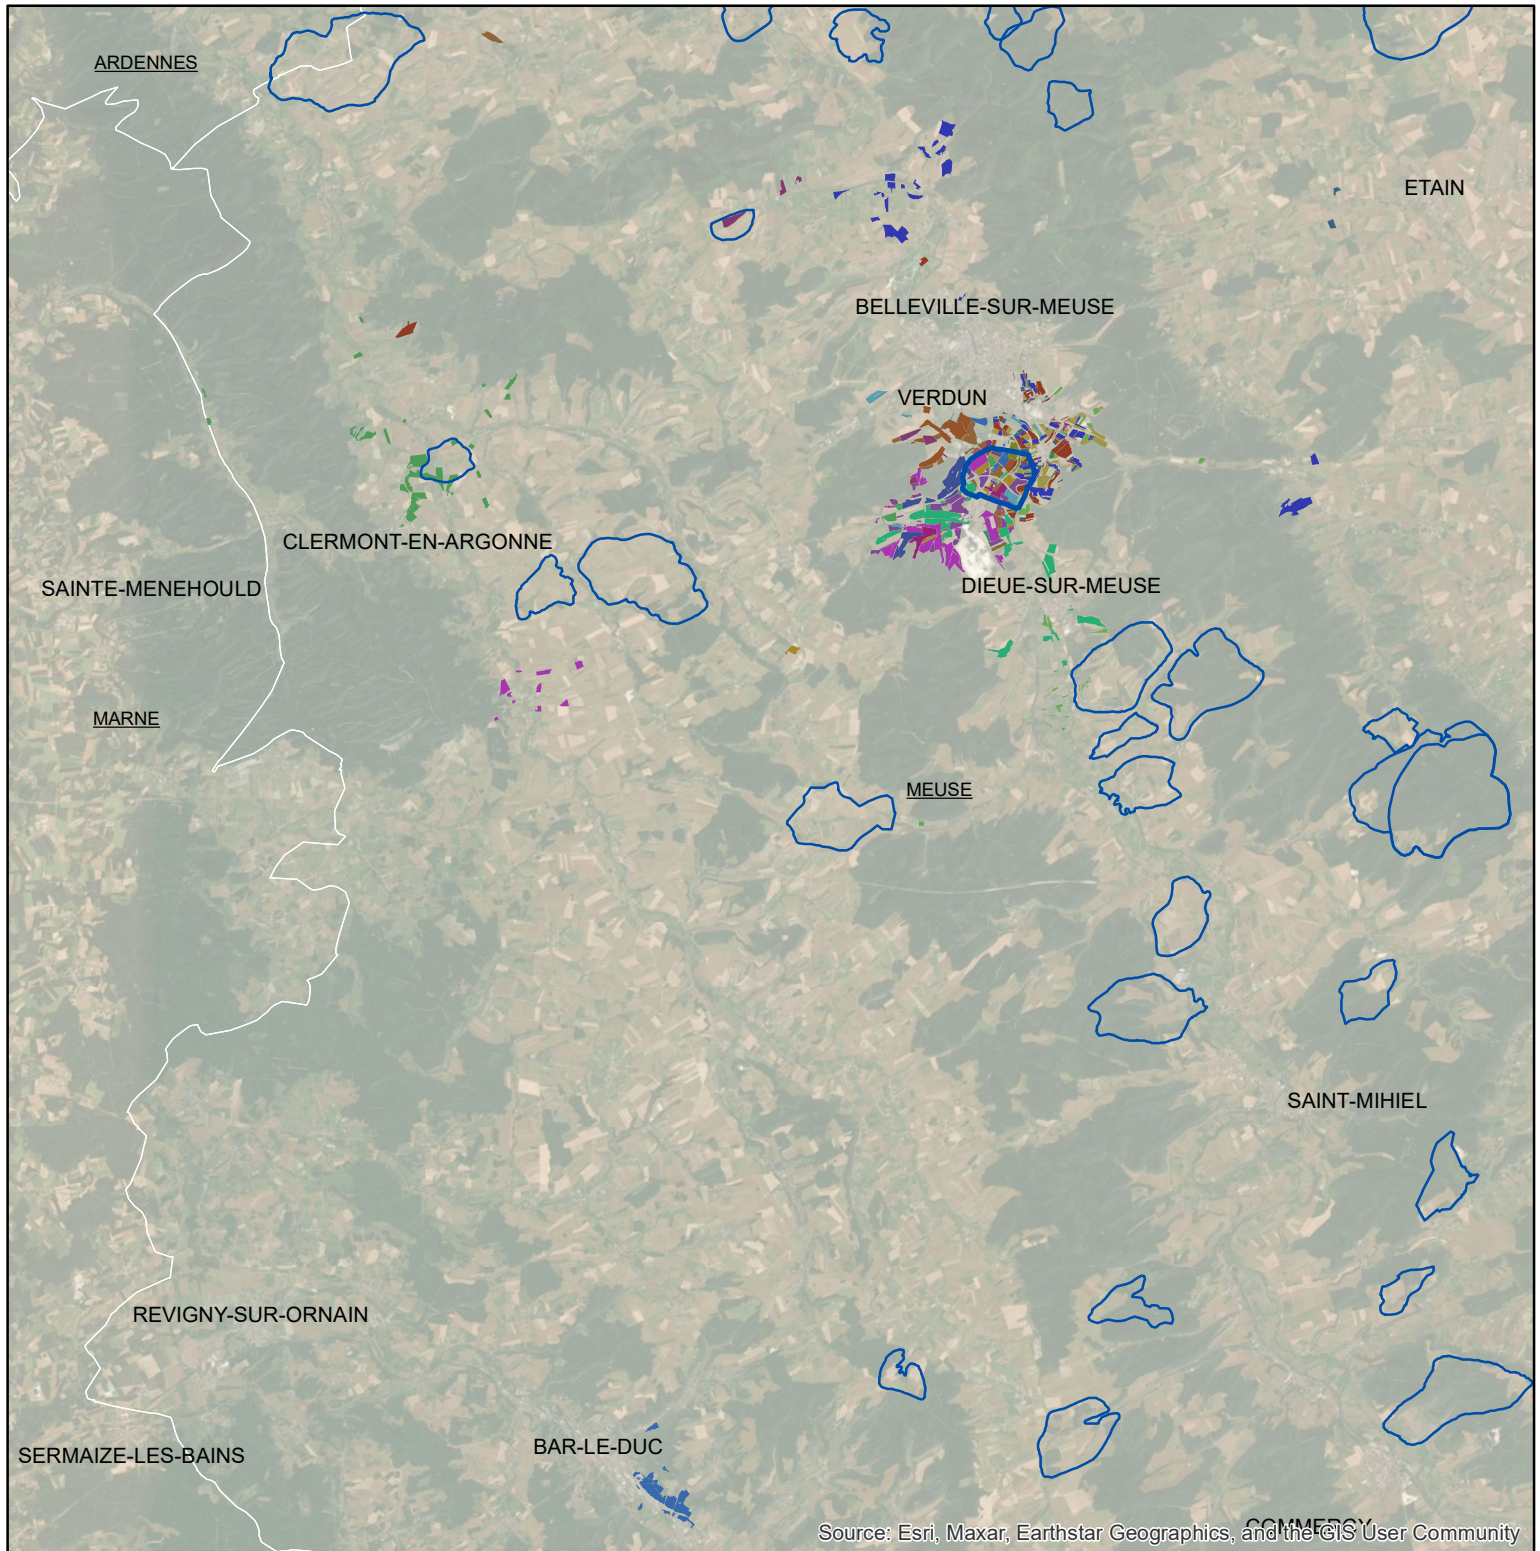

Les parcellaires des agriculteurs concernés en 2014 sur l'AAC 55013 - BELLERAY (code SANDRE : 4896)

Légende de la carte principale

1 couleur = 1 exploitation agricole

Légende de la carte de situation

- Région Grand Est
- Bassins hydrographiques