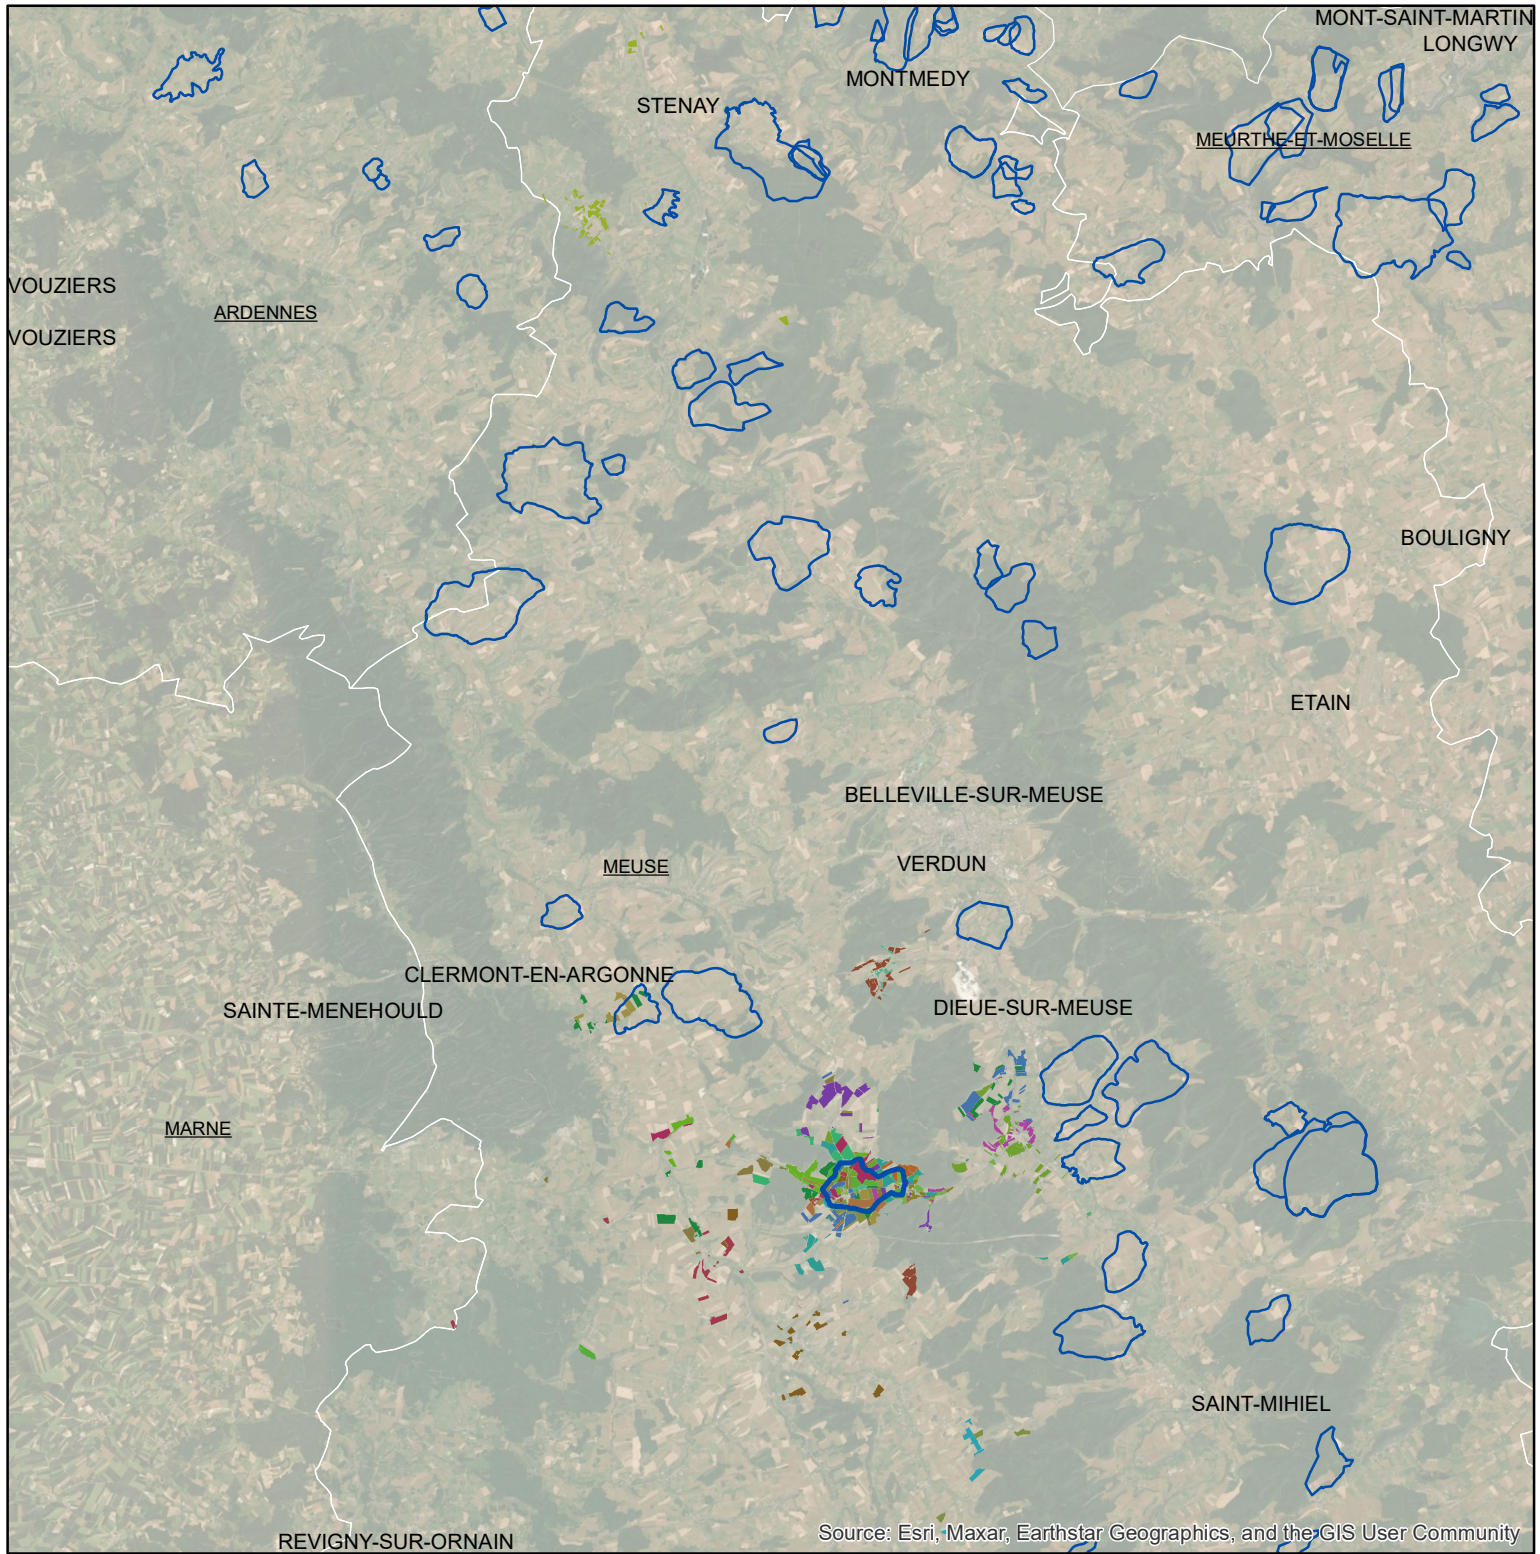

Les parcelles des agriculteurs concernés en 2014 sur l'AAC 55014 - RAMBLUZIN-ET-BENOITE-VAUX (code SANDRE : 5042)

Légende de la carte principale

1 couleur = 1 exploitation agricole

Légende de la carte de situation

- Région Grand Est
- Bassins hydrographiques